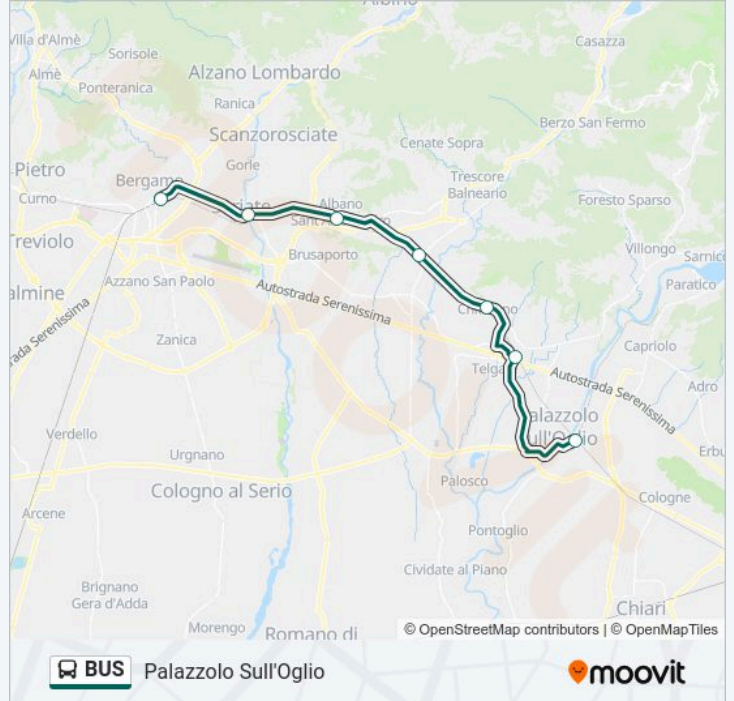

Informazioni sulla linea bus BUS

Direzione: Brescia

Fermate: 6

Durata del tragitto: 40 min

La linea in sintesi:

Direzione: Palazzolo Sull'Oglio

7 fermate

[VISUALIZZA GLI ORARI DELLA LINEA](#)

Orari di partenza verso Palazzolo Sull'Oglio:

domenica	Non in Servizio
lunedì	18:30
martedì	18:30
mercoledì	18:30
giovedì	18:30
venerdì	18:30
sabato	18:30

Informazioni sulla linea bus BUS

Direzione: Palazzolo Sull'Oglio

Fermate: 7

Durata del tragitto: 60 min

La linea in sintesi:

Direzione: Rovato

10 fermate

[VISUALIZZA GLI ORARI DELLA LINEA](#)

Stazione P.le Marconi Per Celadina/Seriate

Seriate

Albano Via Tonale Semaforo

Montello-Gorlago

Chiuduno

Grumello Del Monte

Palazzolo - Stazione FS

Cologne

Coccaglio - Piazza Marenzio

Rovato - Stazione FS