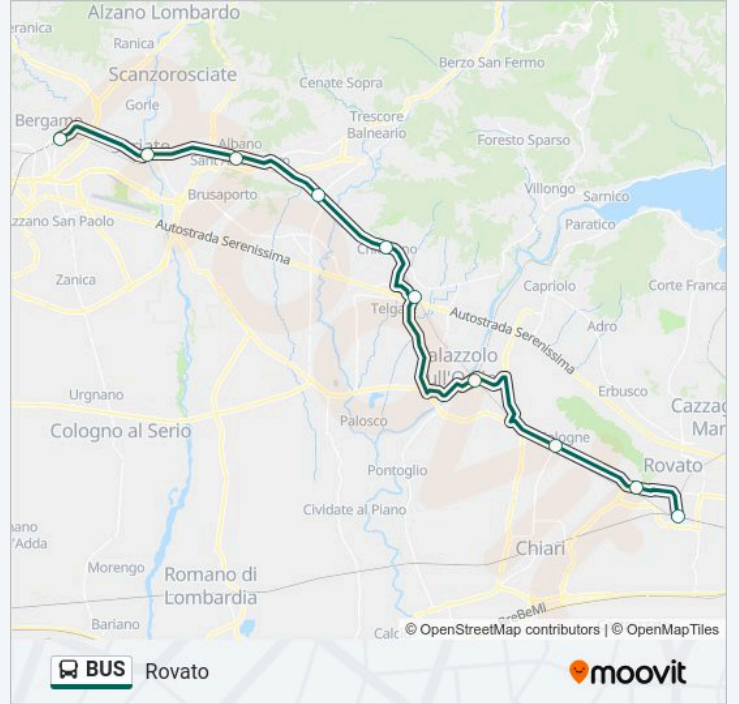

Orari, mappe e fermate della linea bus BUS disponibili in un PDF su moovitapp.com. Usa App Moovit per ottenere tempi di attesa reali, orari di tutte le altre linee o indicazioni passo-passo per muoverti con i mezzi pubblici a Milano e Lombardia.

© 2024 Moovit - Tutti i diritti riservati