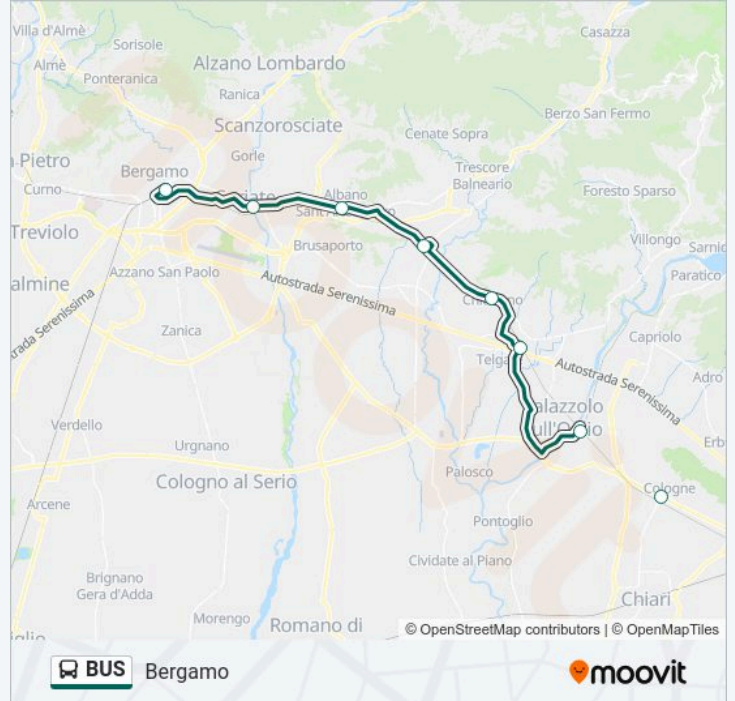

Direzione: Bergamo

12 fermate

[VISUALIZZA GLI ORARI DELLA LINEA](#)

Viale Stazione

Ospitaletto-Travagliato

Rovato - Stazione FS

Coccaglio - Piazza Marenzio

Cologne

Direzione: Bergamo

Fermate: 12

Durata del tragitto: 61 min

La linea in sintesi:

Direzione: Brescia

6 fermate

[VISUALIZZA GLI ORARI DELLA LINEA](#)

Palazzolo - Stazione FS

Cologne

Coccaglio - Piazza Marenzio

Rovato - Stazione FS

Ospitaletto-Travagliato

Viale Stazione

Orari della linea bus BUS

Orari di partenza verso Brescia:

domenica	Non in Servizio
lunedì	05:50
martedì	05:50
mercoledì	05:50
giovedì	05:50
venerdì	05:50
sabato	05:50

Informazioni sulla linea bus BUS

Direzione: Brescia

Fermate: 6

Durata del tragitto: 40 min

La linea in sintesi:

Direzione: Palazzolo Sull'Oglio

7 fermate

[VISUALIZZA GLI ORARI DELLA LINEA](#)