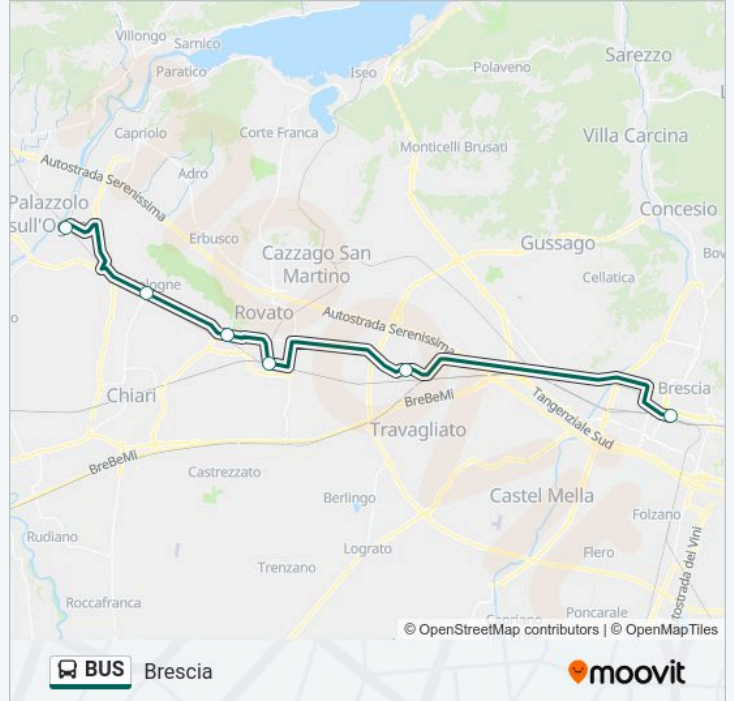

Direzione: Bergamo

12 fermate

[VISUALIZZA GLI ORARI DELLA LINEA](#)

Viale Stazione

Ospitaletto-Travagliato

Rovato - Stazione FS

Coccaglio - Piazza Marenzio

Cologne

Direzione: Bergamo

Fermate: 12

Durata del tragitto: 61 min

La linea in sintesi:

Direzione: Brescia

6 fermate

[VISUALIZZA GLI ORARI DELLA LINEA](#)

Palazzolo - Stazione FS

Cologne

Coccaglio - Piazza Marenzio

Rovato - Stazione FS

Ospitaletto-Travagliato

Viale Stazione

Orari della linea bus BUS

Orari di partenza verso Brescia:

domenica	Non in Servizio
lunedì	05:50
martedì	05:50
mercoledì	05:50
giovedì	05:50
venerdì	05:50
sabato	05:50

Informazioni sulla linea bus BUS

Direzione: Brescia

Fermate: 6

Durata del tragitto: 40 min

La linea in sintesi:

Direzione: Palazzolo Sull'Oglio

7 fermate

[VISUALIZZA GLI ORARI DELLA LINEA](#)