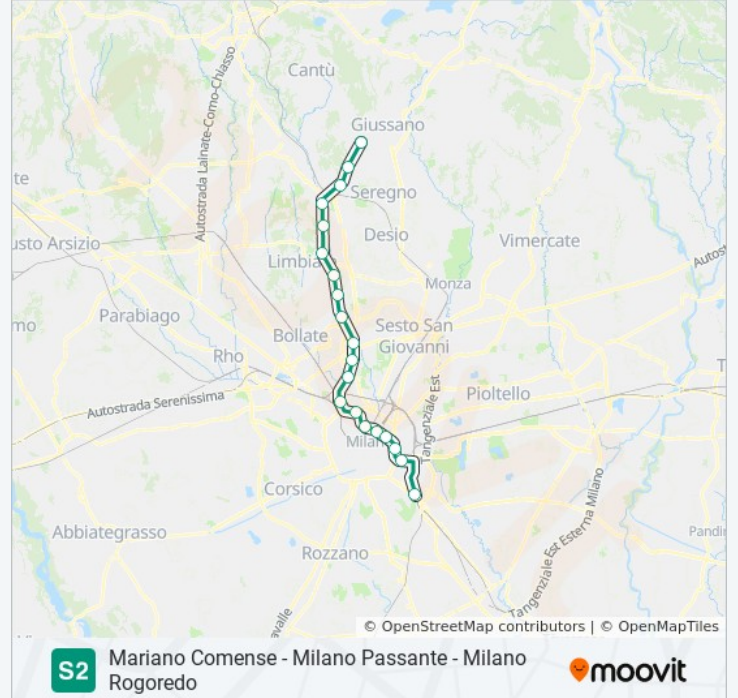

Informazioni sulla linea treno S2

Direzione: Milano Rogoredo

Fermate: 20

Durata del tragitto: 55 min

La linea in sintesi:

Via Maloia, Milano

Milano P. Garibaldi (Passante)

1 Piazza Sigmund Freud, Milano

Milano Repubblica

Piazza della Repubblica, Milano

Milano Porta Venezia

3 Piazza Santa Francesca Romana, Milano

Milano Dateo

Piazzale Dateo, Milano

Milano Porta Vittoria

Viale Molise, Milano

Milano Rogoredo

Direzione: Seveso

17 fermate

[VISUALIZZA GLI ORARI DELLA LINEA](#)

Milano Rogoredo

Milano Porta Vittoria

Viale Molise, Milano

Milano Dateo

Piazzale Dateo, Milano

Milano Porta Venezia

3 Piazza Santa Francesca Romana, Milano

Milano Repubblica

Piazza della Repubblica, Milano

Milano P. Garibaldi (Passante)

1 Piazza Sigmund Freud, Milano

Milano Lancetti