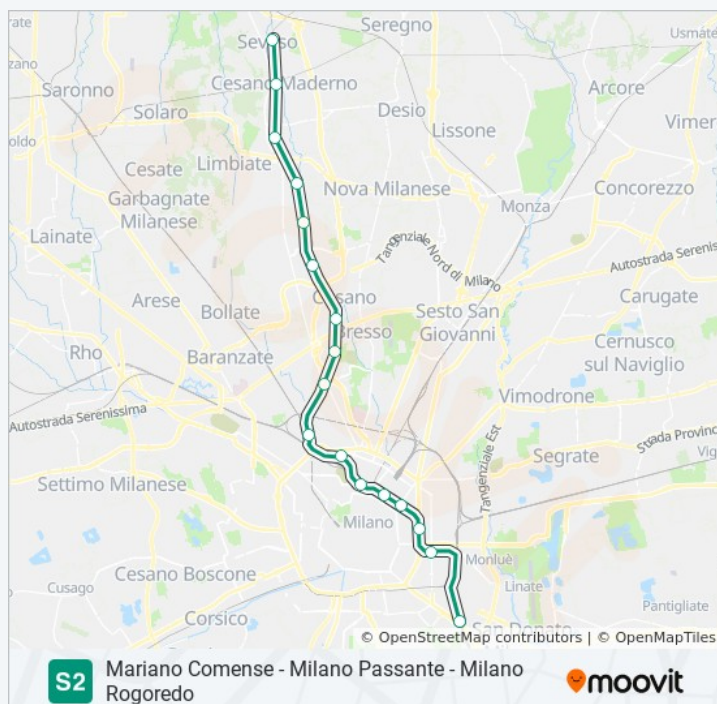

Mariano Comense - Milano Passante - Milano Rogoredo

[Visualizza In Una Pagina Web](#)

La linea treno S2 (Mariano Comense - Milano Passante - Milano Rogoredo) ha 2 percorsi. Durante la settimana è operativa:

Palazzolo Milanese

Via per la Stazione, Senago

Varedo

12 Piazzale Stazione, Senago

Bovisio Masciago-Mombello

1 Via Vittorio Veneto, Senago

Cesano Maderno

Seveso

Corso Guglielmo Marconi, Seveso

Orari della linea treno S2

Orari di partenza verso Seveso:

| | |
|-----------|-----------------|
| lunedì | 06:51 - 20:23 |
| martedì | 06:51 - 20:23 |
| mercoledì | 06:51 - 20:23 |
| giovedì | 06:51 - 20:23 |
| venerdì | 06:51 - 20:23 |
| sabato | Non in servizio |
| domenica | Non in servizio |

Informazioni sulla linea treno S2

Direzione: Seveso

Fermate: 17

Durata del tragitto: 55 min

La linea in sintesi:

Orari, mappe e fermate della linea treno S2 disponibili in un PDF su moovitapp.com. Usa [App Moovit](#) per ottenere tempi di attesa reali, orari di tutte le altre linee o indicazioni passo-passo per muoverti con i mezzi pubblici a Milano e Lombardia.