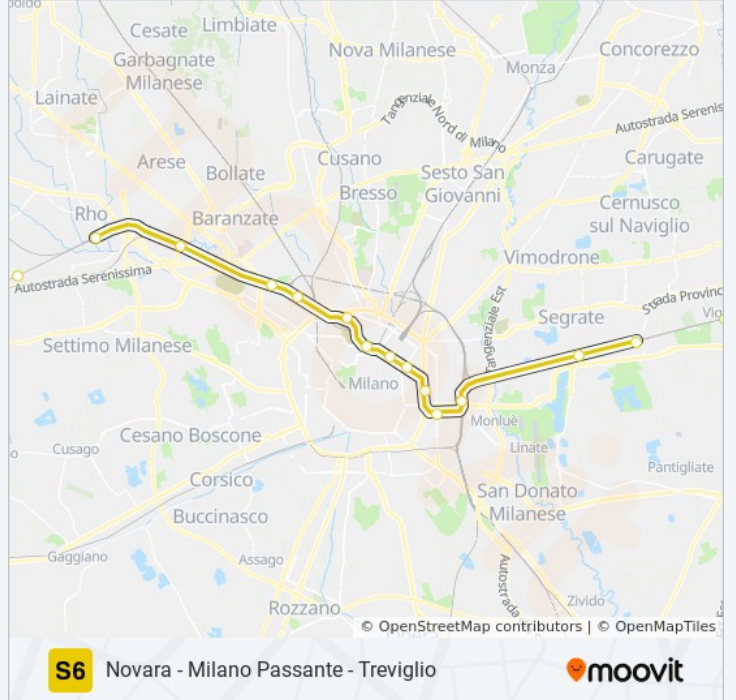

Pioltello-Limito

Segrate

Milano Forlanini

Milano Porta Vittoria

Viale Molise, Milano

Milano Dateo

Piazzale Dateo, Milano

Milano Porta Venezia

3 Piazza Santa Francesca Romana, Milano

Milano Repubblica

Piazza della Repubblica, Milano

Milano P. Garibaldi (Passante)

1 Piazza Sigmund Freud, Milano

Milano Lancetti

Via Maloia, Milano

Milano Villapizzone

Milano Certosa

Rho Fiera

Rho

9 Piazza Libertà, Rho

**Orari della linea treno S6**

Orari di partenza verso Novara:

lunedì	06:55 - 20:25
martedì	06:55 - 20:25
mercoledì	06:55 - 20:25
giovedì	06:55 - 20:25
venerdì	06:55 - 20:25
sabato	08:53 - 10:23
domenica	08:53 - 10:23

**Informazioni sulla linea treno S6**

**Direzione:** Novara

**Fermate:** 13

**Durata del tragitto:** 107 min

**La linea in sintesi:**

**S6** Novara - Milano Passante - Treviglio