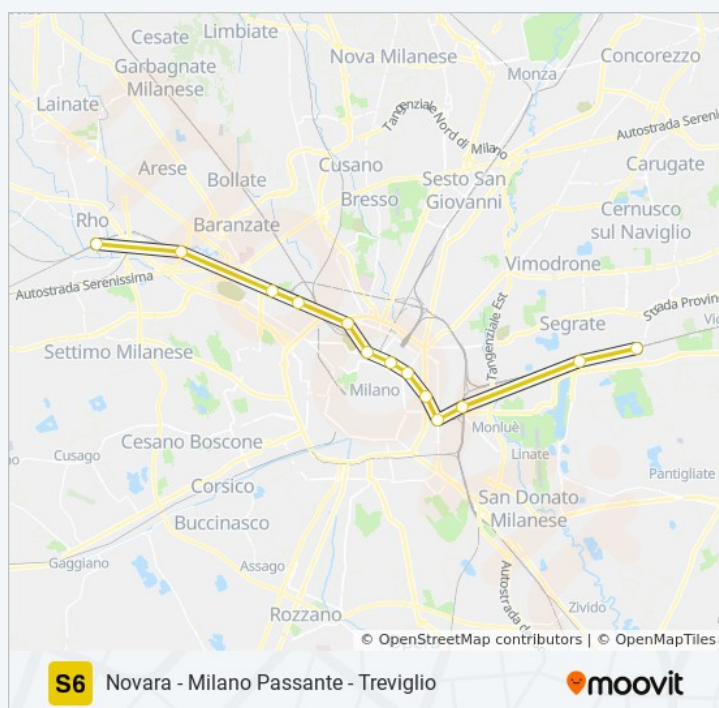

Pioltello-Limito

Segrate

Milano Forlanini

Milano Porta Vittoria

Viale Molise, Milano

Milano Dateo

Piazzale Dateo, Milano

Milano Porta Venezia

Milano Dateo

Piazzale Dateo, Milano

Milano Porta Vittoria

Viale Molise, Milano

Milano Forlanini

Segrate

Pioltello-Limito

Vignate

## Orari della linea treno S6

Orari di partenza verso Pioltello/Treviglio:

lunedì	05:48 - 19:18
martedì	05:48 - 19:18
mercoledì	05:48 - 19:18
giovedì	05:48 - 19:18
venerdì	05:48 - 19:18
sabato	10:40 - 12:32
domenica	10:40 - 12:32

## Informazioni sulla linea treno S6

**Direzione:** Pioltello/Treviglio

**Fermate:** 25

**Durata del tragitto:** 107 min

**La linea in sintesi:**

Trecella

Cassano D'Adda

Treviglio