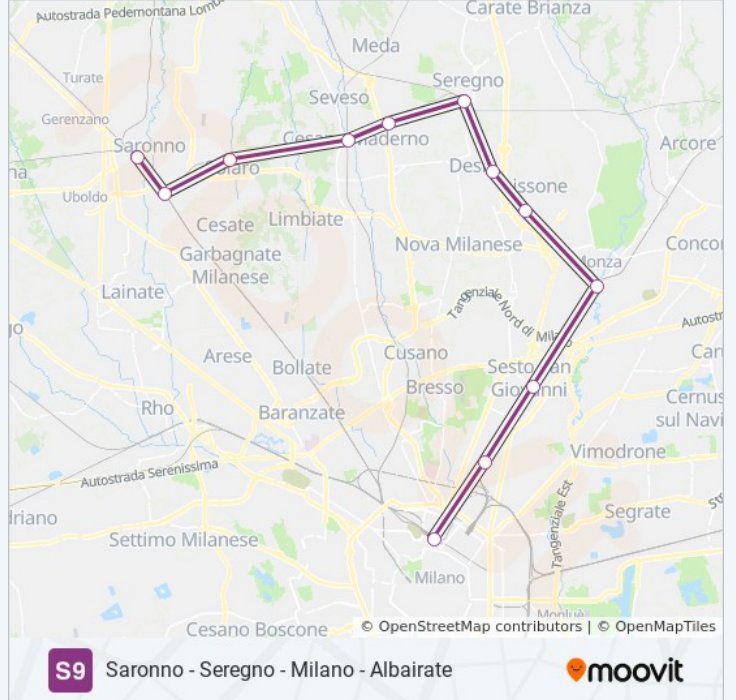

Usa Moovit per trovare le fermate della linea treno S9 più vicine a te e scoprire quando passerà il prossimo mezzo della linea treno S9

Direzione: Albairate-Vermezzo

12 fermate

[VISUALIZZA GLI ORARI DELLA LINEA](#)

8 Piazzale Egeo, Milano

Milano Porta Garibaldi

1 Piazza Sigmund Freud, Milano

Orari della linea treno S9

Orari di partenza verso Albairate-Vermezzo:

lunedì	05:18 - 22:05
martedì	05:18 - 22:05
mercoledì	05:18 - 22:05
giovedì	05:18 - 22:05
venerdì	05:18 - 22:05
sabato	05:18 - 22:05
domenica	05:56 - 22:05

Informazioni sulla linea treno S9

Direzione: Albairate-Vermezzo

Fermate: 12

Durata del tragitto: 107 min

La linea in sintesi:

Direzione: Saronno

16 fermate

[VISUALIZZA GLI ORARI DELLA LINEA](#)

Albairate-Vermezzo

Gaggiano

Piazza IV Novembre, Gaggiano

Trezzano Sul Naviglio

2 Via Duccio Galimberti, Cesano Boscone

Cesano Boscone

Corsico

Milano San Cristoforo