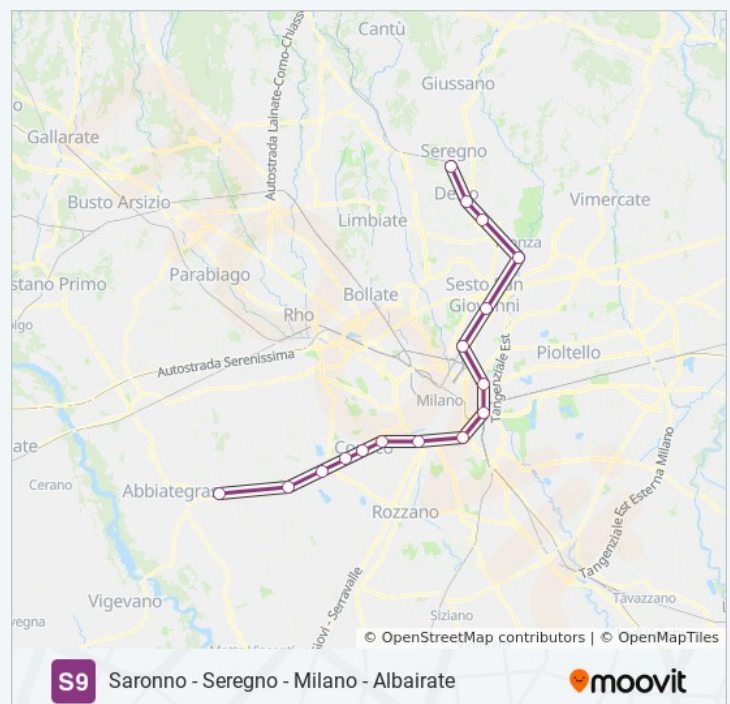

Usa Moovit per trovare le fermate della linea treno S9 più vicine a te e scoprire quando passerà il prossimo mezzo della linea treno S9

Direzione: Albairate-Vermezzo

12 fermate

[VISUALIZZA GLI ORARI DELLA LINEA](#)

Milano Romolo

Largo Tazio Nuvolari, Milano

Milano Porta Romana

Milano Forlanini

Milano Lambrate

Milano Greco Pirelli

8 Piazzale Egeo, Milano

Sesto San Giovanni

Orari della linea treno S9

Orari di partenza verso Saronno:

lunedì	05:14 - 22:38
martedì	05:14 - 22:38
mercoledì	05:14 - 22:38
giovedì	05:14 - 22:38
venerdì	05:14 - 22:38
sabato	05:14 - 22:38
domenica	05:47 - 22:08

Informazioni sulla linea treno S9

Direzione: Saronno

Fermate: 16

Durata del tragitto: 106 min

La linea in sintesi:

Orari, mappe e fermate della linea treno S9 disponibili in un PDF su moovitapp.com. Usa [App Moovit](#) per ottenere tempi di attesa reali, orari di tutte le altre linee o indicazioni passo-passo per muoverti con i mezzi pubblici a Milano e Lombardia.