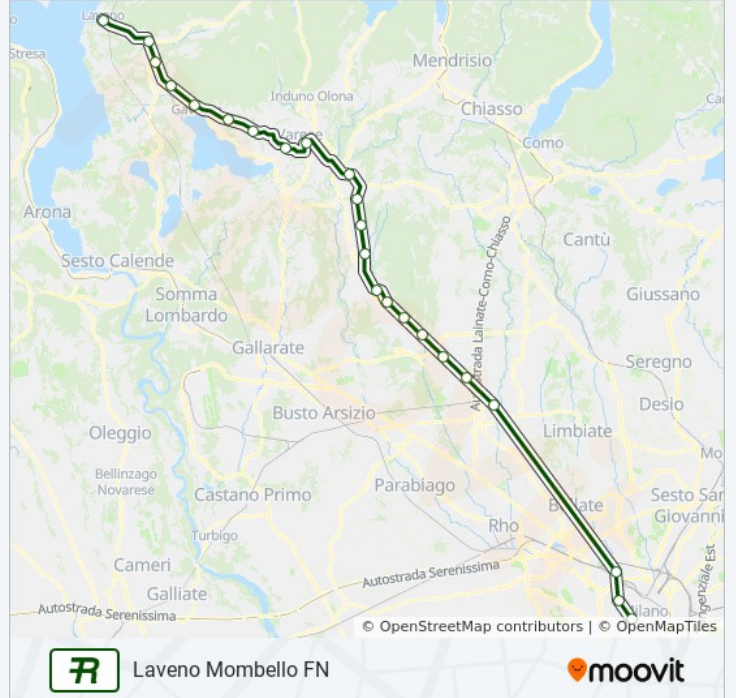

Informazioni sulla linea treno R22**Direzione:** Laveno Mombello FN**Fermate:** 23**Durata del tragitto:** 104 min**La linea in sintesi:**

Malnate

2 Piazza Antonio Bianchi Luraschi, Malnate

Varese Nord

Piazzale Trento, Varese

Varese Casbeno

Piazzale Antonio Meucci, Varese

Morosolo-Casciago

Via Tividino, Casciago

Barasso-Comerio

Via Ferdinando Rossi, Barasso

Gavirate

Piazza Dante Alighieri, Gavirate

Cocquio-Trevisago

Gemonio

Piazza Rosaspina, Gemonio

Cittiglio

Laveno-Mombello Nord

Viale Giuseppe Garibaldi, Laveno

Direzione: Milano Cadorna

24 fermate

[VISUALIZZA GLI ORARI DELLA LINEA](#)

Laveno-Mombello Nord

Viale Giuseppe Garibaldi, Laveno

Cittiglio

Gemonio

Piazza Rosaspina, Gemonio

Cocquio-Trevisago

Gavirate Verbano