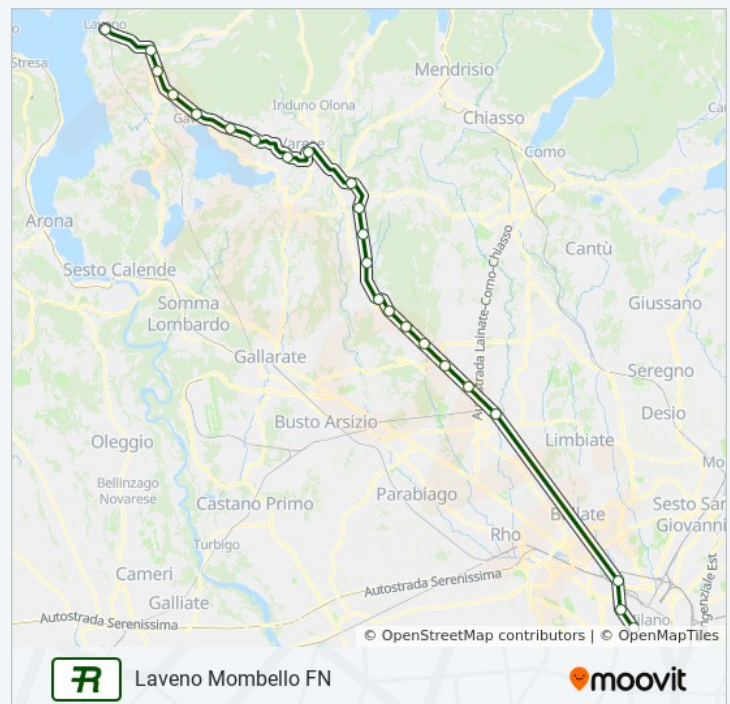

Tradate

1 Piazza Stazione, Tradate

Venegono Inferiore

Via Generale Antonio Cantore, Venegono Inferiore

Venegono Superiore-Castiglione Olona

Via Galileo Galilei, Venegono Superiore

Vedano Olona

Via Alessandro Manzoni, Vedano Olona

Via Galileo Galilei, Venegono Superiore

Venegono Inferiore

Via Generale Antonio Cantore, Venegono Inferiore

Tradate

1 Piazza Stazione, Tradate

Tradate-Abbiate Guazzone

Via Monte San Michele, Tradate

Locate Varesino-Carbonate

Mozzate

Via Stazione, Mozzate

Cislago

Gerenzano-Turate

Orari della linea treno R22

Orari di partenza verso Milano Cadorna:

lunedì	Non in servizio
martedì	Non in servizio
mercoledì	Non in servizio
giovedì	Non in servizio
venerdì	Non in servizio
sabato	06:08 - 07:08
domenica	06:20

Informazioni sulla linea treno R22

Direzione: Milano Cadorna

Fermate: 24

Durata del tragitto: 82 min

La linea in sintesi:

Via Stazione, Gerenzano

Saronno

Via Bernardino Luini, Saronno