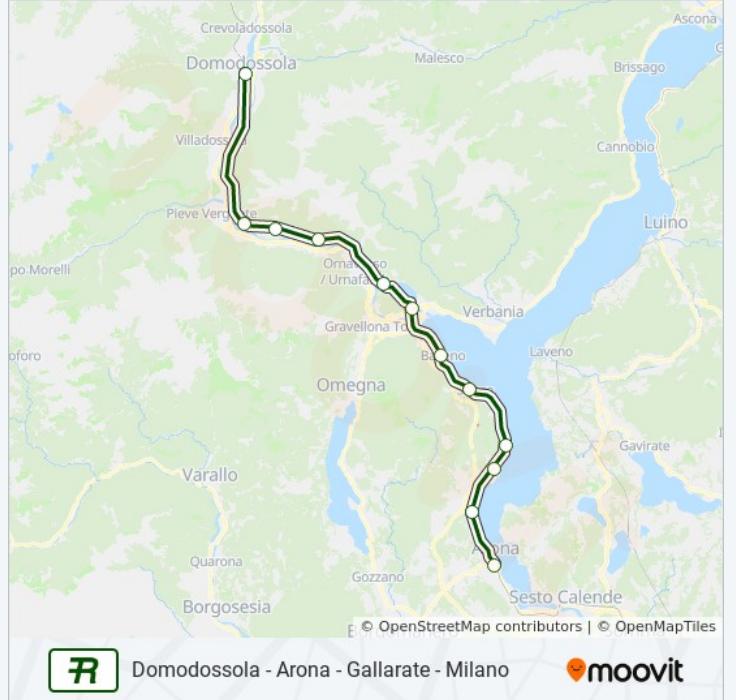

**Domodossola - Arona - Gallarate -
Milano**[Visualizza In Una Pagina Web](#)

La linea treno R23 Domodossola - Arona - Gallarate - Milano ha una destinazione. Durante la settimana è operativa:

(1) Domodossola: 05:54

Usa Moovit per trovare le fermate della linea treno R23 più vicine a te e scoprire quando passerà il prossimo mezzo della linea treno R23

Direzione: Domodossola

12 fermate

[VISUALIZZA GLI ORARI DELLA LINEA](#)

Cuzzago**Premosello-Chiovenda****Vogogna Ossola**

12 Via Stazione, Vogogna

Domodossola

22 Piazza Giacomo Matteotti, Domodossola

Orari della linea treno R23

Orari di partenza verso Domodossola:

lunedì	Non in servizio
martedì	Non in servizio
mercoledì	Non in servizio
giovedì	Non in servizio
venerdì	Non in servizio
sabato	05:54
domenica	05:54

Informazioni sulla linea treno R23

Direzione: Domodossola

Fermate: 12

Durata del tragitto: 65 min

La linea in sintesi:

Domodossola - Arona - Gallarate - Milano

Orari, mappe e fermate della linea treno R23 disponibili in un PDF su moovitapp.com. Usa [App Moovit](#) per ottenere tempi di attesa reali, orari di tutte le altre linee o indicazioni passo-passo per muoverti con i mezzi pubblici a Milano e Lombardia.