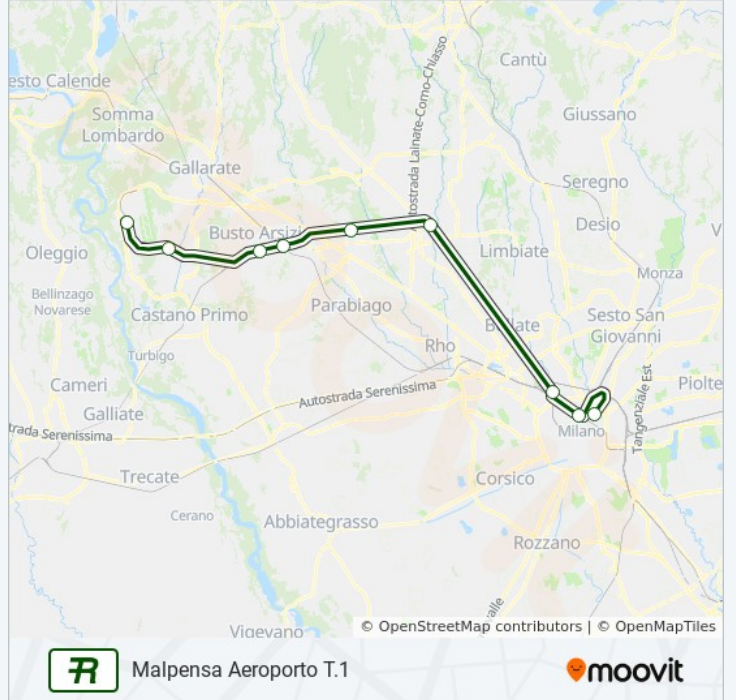

Usa Moovit per trovare le fermate della linea treno R28 più vicine a te e scoprire quando passerà il prossimo mezzo della linea treno R28

Direzione: Malpensa Aeroporto T.1

9 fermate

[VISUALIZZA GLI ORARI DELLA LINEA](#)

Milano Centrale

1 Piazza Duca d'Aosta, Milano

Milano Porta Garibaldi

1 Piazza Sigmund Freud, Milano

Milano Bovisa

9 Piazza Emilio Alfieri, Milano

Saronno

Via Bernardino Luini, Saronno

Rescaldina

Castellanza

Busto Arsizio Nord

Ferno-Lonate Pozzolo

Malpensa Aeroporto T1

Orari della linea treno R28

Orari di partenza verso Malpensa Aeroporto T.1:

lunedì	05:25 - 23:25
martedì	05:25 - 23:25
mercoledì	05:25 - 23:25
giovedì	05:25 - 23:25
venerdì	05:25 - 23:25
sabato	05:25 - 23:25
domenica	05:25 - 23:25

Informazioni sulla linea treno R28

Direzione: Malpensa Aeroporto T.1

Fermate: 9

Durata del tragitto: 51 min

La linea in sintesi:

Direzione: Milano Centrale

9 fermate

[VISUALIZZA GLI ORARI DELLA LINEA](#)