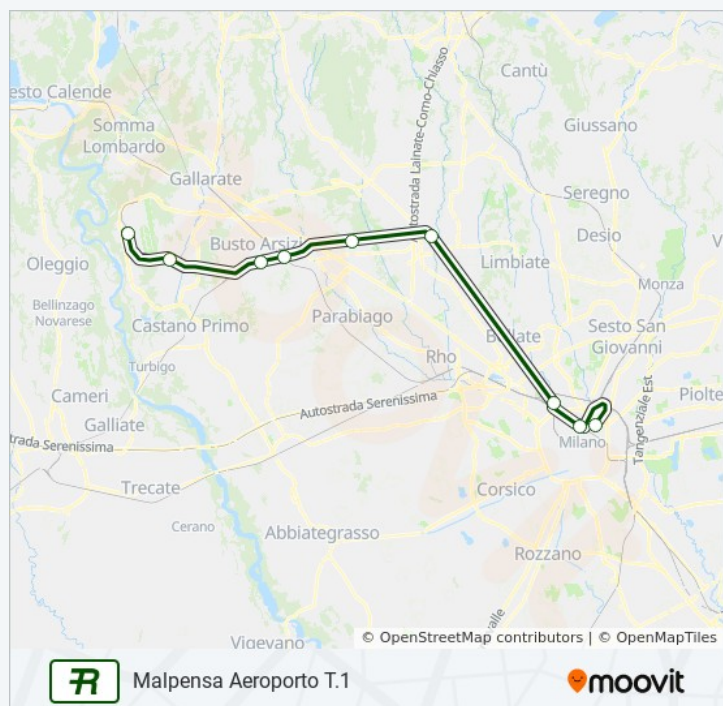

Usa Moovit per trovare le fermate della linea treno R28 più vicine a te e scoprire quando passerà il prossimo mezzo della linea treno R28

Direzione: Malpensa Aeroporto T.1

9 fermate

[VISUALIZZA GLI ORARI DELLA LINEA](#)

Informazioni sulla linea treno R28

Direzione: Malpensa Aeroporto T.1

Fermate: 9

Durata del tragitto: 51 min

La linea in sintesi:

Direzione: Milano Centrale

9 fermate

[VISUALIZZA GLI ORARI DELLA LINEA](#)

9 Piazza Emilio Alfieri, Milano

Milano Porta Garibaldi

1 Piazza Sigmund Freud, Milano

Milano Centrale

1 Piazza Duca d'Aosta, Milano

Orari della linea treno R28

Orari di partenza verso Milano Centrale:

lunedì	05:43 - 22:43
martedì	05:43 - 22:43
mercoledì	05:43 - 22:43
giovedì	05:43 - 22:43
venerdì	05:43 - 22:43
sabato	05:43 - 22:43
domenica	05:43 - 22:43

Informazioni sulla linea treno R28

Direzione: Milano Centrale

Fermate: 9

Durata del tragitto: 54 min

La linea in sintesi:

Orari, mappe e fermate della linea treno R28 disponibili in un PDF su moovitapp.com. Usa [App Moovit](#) per ottenere tempi di attesa reali, orari di tutte le altre linee o indicazioni passo-passo per muoverti con i mezzi pubblici a Milano e Lombardia.