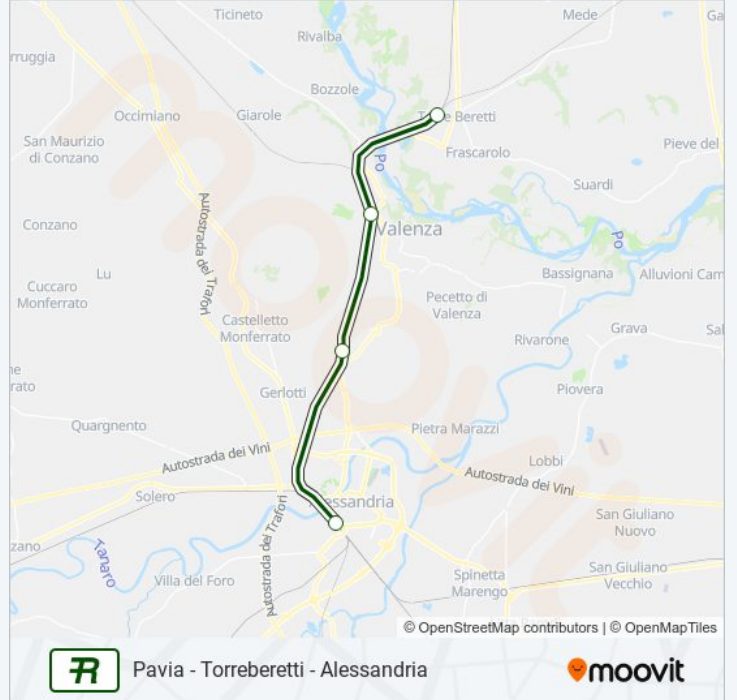

Informazioni sulla linea R35

Direzione: Alessandria

Fermate: 13

Durata del tragitto: 70 min

La linea in sintesi:

Direzione: Cava Carbonara

13 fermate

[VISUALIZZA GLI ORARI DELLA LINEA](#)

Fermate: 13

Durata del tragitto: 68 min

La linea in sintesi:

Direzione: Torreberetti

4 fermate

[VISUALIZZA GLI ORARI DELLA LINEA](#)

- Alessandria
- Valmadonna
- Valenza
- Torreberetti

Orari della linea R35

Orari di partenza verso Torreberetti:

lunedì	Non in Servizio
martedì	Non in Servizio
mercoledì	Non in Servizio
giovedì	Non in Servizio
venerdì	Non in Servizio
sabato	19:40
domenica	19:40

Informazioni sulla linea R35

Direzione: Torreberetti

Fermate: 4

Durata del tragitto: 21 min

La linea in sintesi:

Orari, mappe e fermate della linea R35 disponibili in un PDF su moovitapp.com. Usa App Moovit per ottenere tempi di attesa reali, orari di tutte le altre linee o indicazioni passo-passo per muoverti con i mezzi pubblici a Milano e Lombardia.