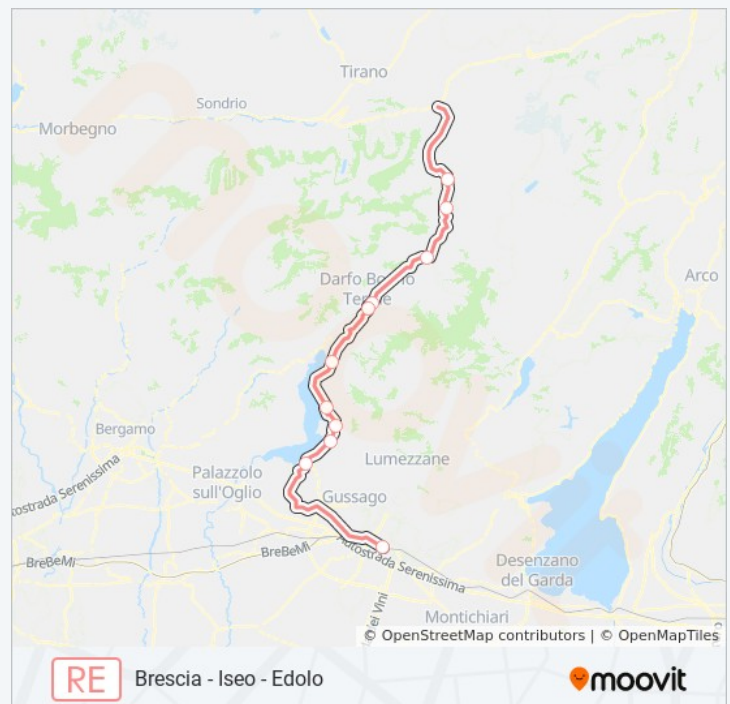

Brescia - Iseo - Edolo

[Visualizza In Una Pagina Web](#)

La linea treno RE3 (Brescia - Iseo - Edolo) ha 2 percorsi. Durante la settimana è operativa:

(1) Brescia: 20:13 (2) Edolo: 07:07

Usa Moovit per trovare le fermate della linea treno RE3 più vicine a te e scoprire quando passerà il prossimo mezzo della linea treno RE3

Informazioni sulla linea treno RE3**Direzione:** Brescia**Fermate:** 11**Durata del tragitto:** 107 min**La linea in sintesi:**

Direzione: Edolo

12 fermate

[VISUALIZZA GLI ORARI DELLA LINEA](#)

Brescia

64 Viale della Stazione, Brescia

Boario Terme

Piazza Einaudi, Darfo Boario Terme

Breno

Capo Di Ponte

Cedegolo

Orari della linea treno RE3

Orari di partenza verso Edolo:

lunedì	Non in servizio
martedì	Non in servizio
mercoledì	Non in servizio
giovedì	Non in servizio
venerdì	Non in servizio
sabato	Non in servizio
domenica	07:07

Informazioni sulla linea treno RE3

Direzione: Edolo

Fermate: 12

Durata del tragitto: 103 min

La linea in sintesi:

Orari, mappe e fermate della linea treno RE3 disponibili in un PDF su moovitapp.com. Usa [App Moovit](#) per ottenere tempi di attesa reali, orari di tutte le altre linee o indicazioni passo-passo per muoverti con i mezzi pubblici a Milano e Lombardia.