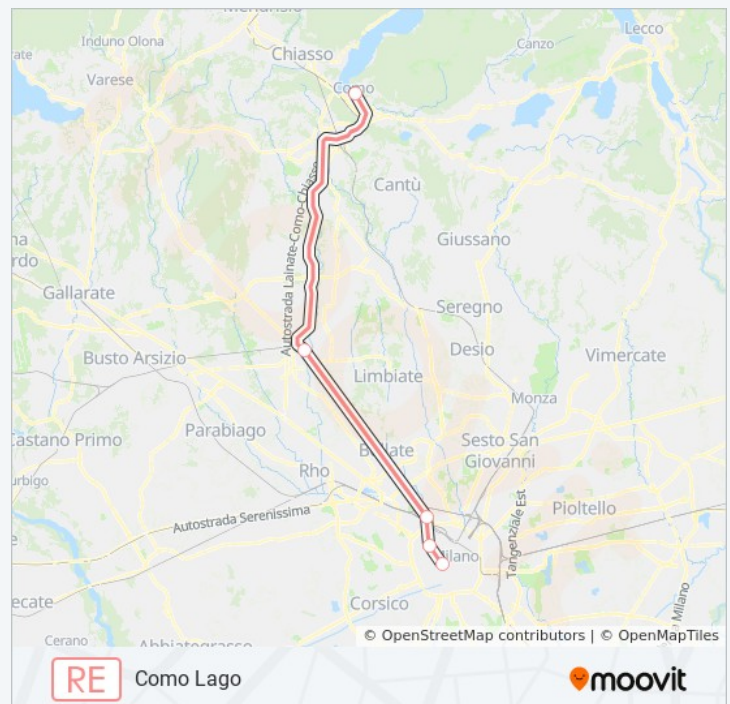

**Informazioni sulla linea treno RE7****Direzione:** Como Lago**Fermate:** 5**Durata del tragitto:** 48 min**La linea in sintesi:**

## Orari della linea treno RE7

Orari di partenza verso Milano Cadorna:

lunedì	Non in servizio
martedì	Non in servizio
mercoledì	Non in servizio
giovedì	Non in servizio
venerdì	Non in servizio
sabato	Non in servizio
domenica	18:35 - 18:56

## Informazioni sulla linea treno RE7

**Direzione:** Milano Cadorna

**Fermate:** 9

**Durata del tragitto:** 48 min

**La linea in sintesi:**

Orari, mappe e fermate della linea treno RE7 disponibili in un PDF su [moovitapp.com](https://moovitapp.com). Usa [App Moovit](#) per ottenere tempi di attesa reali, orari di tutte le altre linee o indicazioni passo-passo per muoverti con i mezzi pubblici a Milano e Lombardia.