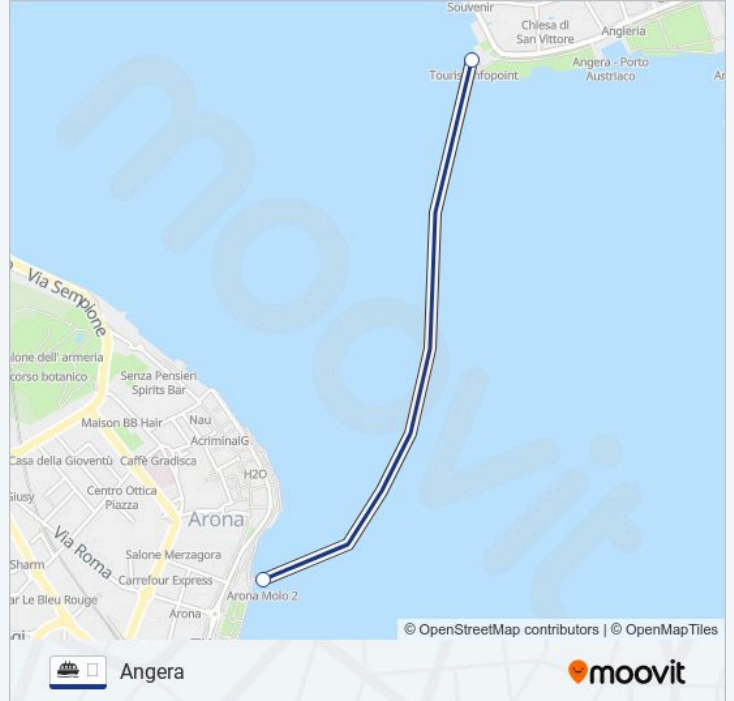

Angera

[Scarica L'App](#)

La linea navigazione ☒ (Angera) ha 4 percorsi. Durante la settimana è operativa:

(1) Angera: 07:00 - 14:25(2) Arona: 07:05 - 14:30(3) Cannobio: 09:25 - 13:35(4) Isola Superiore: 06:20

Usa Moovit per trovare le fermate della linea navigazione ☒ più vicine a te e scoprire quando passerà il prossimo mezzo della linea navigazione ☒

Direzione: Angera

2 fermate

[VISUALIZZA GLI ORARI DELLA LINEA](#)

Arona

Angera

Orari della linea navigazione ☒

Orari di partenza verso Angera:

lunedì	07:00 - 14:25
martedì	07:00 - 14:25
mercoledì	07:00 - 14:25
giovedì	07:00 - 14:25
venerdì	07:00 - 14:25
sabato	07:00 - 14:25
domenica	Non in Servizio

Informazioni sulla linea navigazione ☒**Direzione:** Angera**Fermate:** 2**Durata del tragitto:** 5 min**La linea in sintesi:**

Direzione: Arona

2 fermate

[VISUALIZZA GLI ORARI DELLA LINEA](#)

Angera

Arona