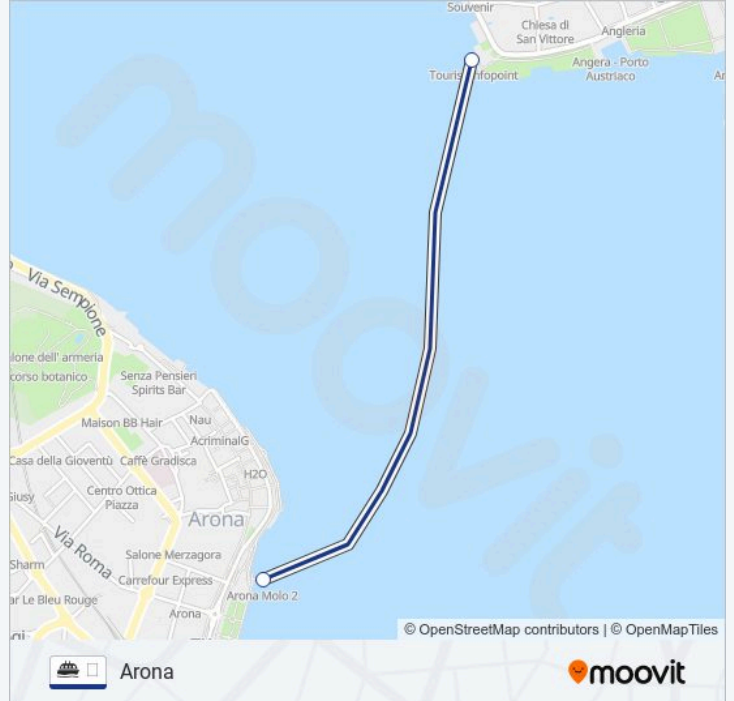

Usa Moovit per trovare le fermate della linea navigazione ☒ più vicine a te e scoprire quando passerà il prossimo mezzo della linea navigazione ☒

Direzione: Angera

2 fermate

[VISUALIZZA GLI ORARI DELLA LINEA](#)

Informazioni sulla linea navigazione ☒**Direzione:** Angera**Fermate:** 2**Durata del tragitto:** 5 min**La linea in sintesi:**

Direzione: Arona

2 fermate

[VISUALIZZA GLI ORARI DELLA LINEA](#)

Angera

Arona

Informazioni sulla linea navigazione

Direzione: Arona

Fermate: 2

Durata del tragitto: 10 min

La linea in sintesi:

Direzione: Cannobio

2 fermate

[VISUALIZZA GLI ORARI DELLA LINEA](#)

Informazioni sulla linea navigazione

Direzione: Cannobio

Fermate: 2

Durata del tragitto: 25 min

La linea in sintesi:

Direzione: Isola Superiore

5 fermate

[VISUALIZZA GLI ORARI DELLA LINEA](#)