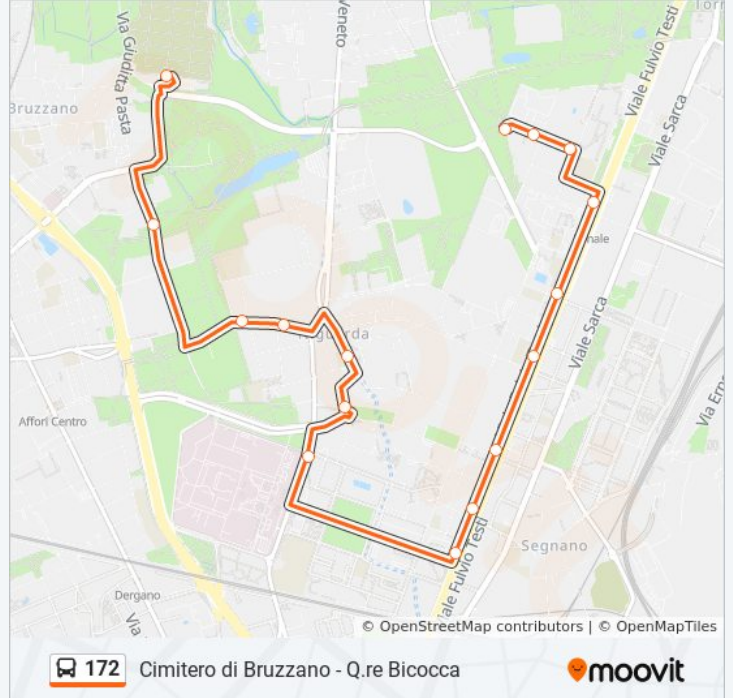

172

Cimitero di Bruzzano - Q.re Bicocca

Scarica L'App

La linea bus 172 (Cimitero di Bruzzano - Q.re Bicocca) ha 2 percorsi. Durante la settimana è operativa:

(1) Cimitero Di Bruzzano: 13:35 - 17:15(2) Q.re Bicocca: 14:00 - 17:40

Usa Moovit per trovare le fermate della linea bus 172 più vicine a te e scoprire quando passerà il prossimo mezzo della linea bus 172

Direzione: Cimitero Di Bruzzano

16 fermate

[VISUALIZZA GLI ORARI DELLA LINEA](#)

- Q.re Bicocca
- P.za S. Giuseppe
- Via Arezzo V.le Suzzani
- Ponale M5
- V.le Testi Via S. Glicerio
- Bicocca M5
- V.le Testi Via S. Marcellina
- V.le Testi Via Pianell
- Ca' Granda M5
- Girola
- Via Giovanni D'Anzi
- P.za Belloveso
- Via Terruggia Via Val Di Ledro
- Via Maffi
- Via Pasta, 51
- Cimitero Di Bruzzano

Informazioni sulla linea bus 172

Direzione: Cimitero Di Bruzzano

Fermate: 16

Durata del tragitto: 22 min

La linea in sintesi:

Direzione: Q.re Bicocca

18 fermate

[VISUALIZZA GLI ORARI DELLA LINEA](#)