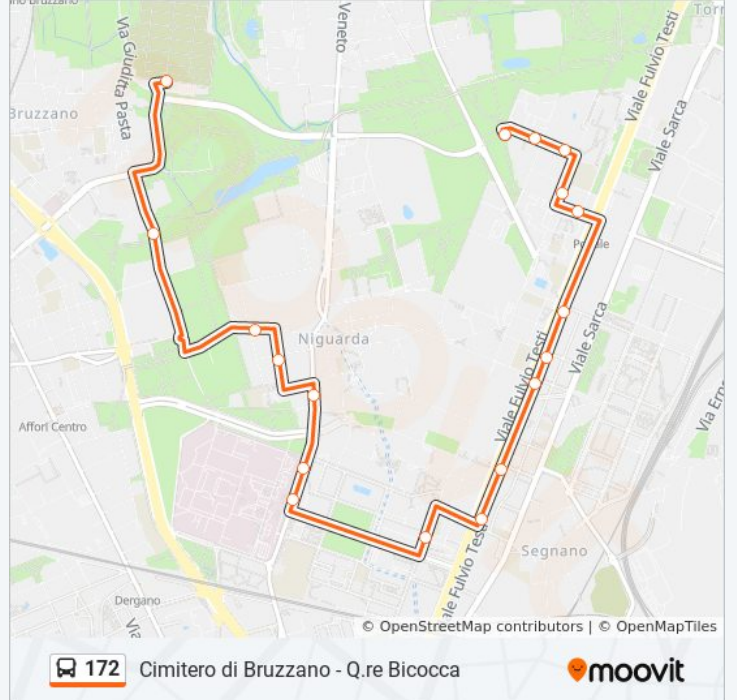

- Q.re Bicocca
- P.za S. Giuseppe
- Via Arezzo V.le Suzzani
- Ponale M5
- V.le Testi Via S. Glicerio
- Bicocca M5
- V.le Testi Via S. Marcellina
- V.le Testi Via Pianell
- Ca' Granda M5
- Girola
- Via Giovanni D'Anzi
- P.za Belloveso
- Via Terruggia Via Val Di Ledro
- Via Maffi
- Via Pasta, 51
- Cimitero Di Bruzzano

V.le Testi Via Pianell

V.le Testi Via S. Marcellina

Bicocca M5

V.le Testi Via La Farina

V.le Testi Via S. Glicerio

Ponale M5

V.le Suzzani Via Ponale

Via Arezzo V.le Suzzani

P.za S. Giuseppe

Q.re Bicocca

Orari della linea bus 172

Orari di partenza verso Q.re Bicocca:

lunedì	Non in Servizio
martedì	Non in Servizio
mercoledì	Non in Servizio
giovedì	Non in Servizio
venerdì	Non in Servizio
sabato	Non in Servizio
domenica	14:00 - 17:40

Informazioni sulla linea bus 172

Direzione: Q.re Bicocca

Fermate: 18

Durata del tragitto: 22 min

La linea in sintesi:

Orari, mappe e fermate della linea bus 172 disponibili in un PDF su moovitapp.com. Usa [App Moovit](#) per ottenere tempi di attesa reali, orari di tutte le altre linee o indicazioni passo-passo per muoverti con i mezzi pubblici a Milano e Lombardia.