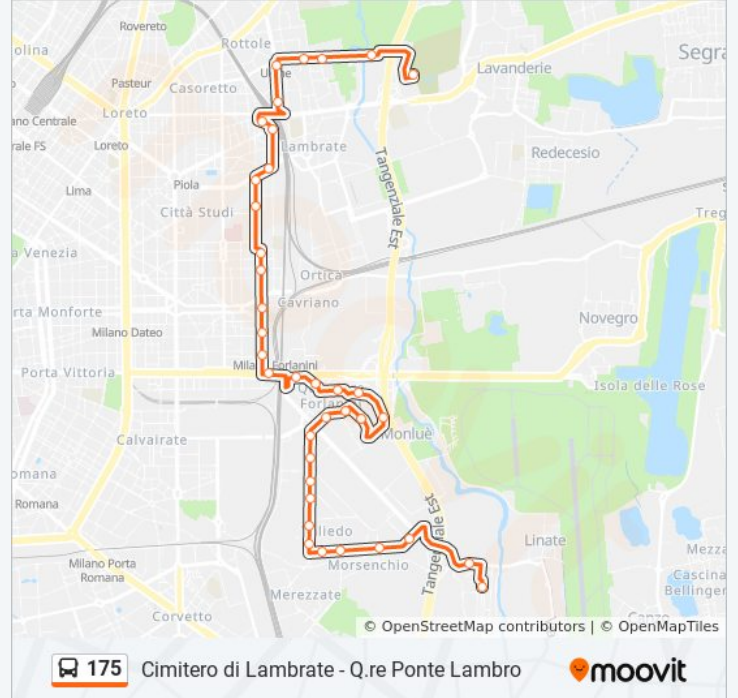

Usa Moovit per trovare le fermate della linea bus 175 più vicine a te e scoprire quando passerà il prossimo mezzo della linea bus 175

Direzione: Cimitero Di Lambrate

36 fermate

[VISUALIZZA GLI ORARI DELLA LINEA](#)

Informazioni sulla linea bus 175**Direzione:** Cimitero Di Lambrate**Fermate:** 36**Durata del tragitto:** 46 min**La linea in sintesi:**

Via Mezzofanti Via Sismondi

Via Don S. Martino Via Marescalchi

Via Calzecchi Via Amadeo

L.go Murani

Via Golgi Via Celoria

Via Bassini Via Golgi

Via Valvassori Peroni

Stazione Lambrate M2

P.za Gobetti

Via Ronchi P.za M.te Titano

Udine M2

Via Feltre Via Crescenzago

Via Feltre Via Pisani Dossi

Via Feltre, 100

Cimitero Di Lambrate

Direzione: Q.re Ponte Lambro

43 fermate

[VISUALIZZA GLI ORARI DELLA LINEA](#)

Cimitero Di Lambrate