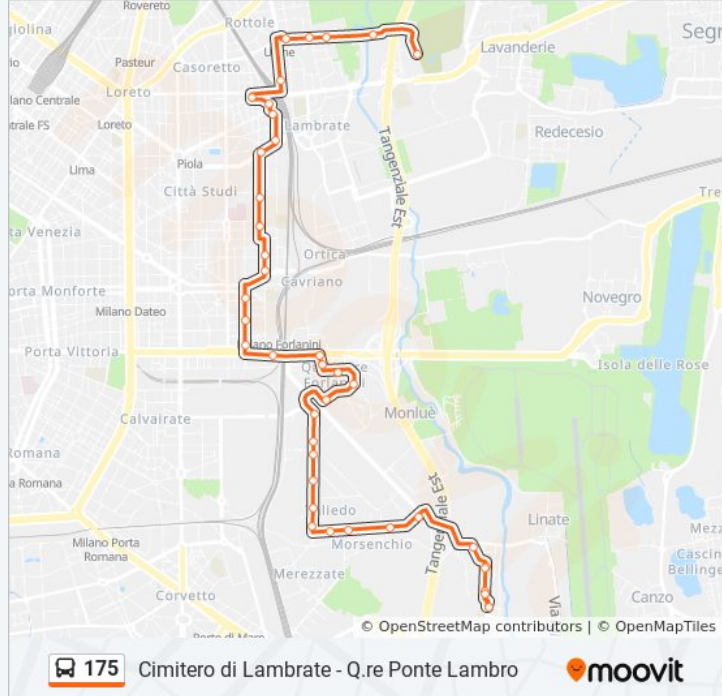

Usa Moovit per trovare le fermate della linea bus 175 più vicine a te e scoprire quando passerà il prossimo mezzo della linea bus 175

Direzione: Cimitero Di Lambrate

36 fermate

[VISUALIZZA GLI ORARI DELLA LINEA](#)

Via Dalmazia Via Zante

P.za Ovidio

Via Salomone P.za Ovidio

Via Salomone, 21

Via Salomone Via Quintiliano

Via Salomone Via Prudenzio

Via Salomone Via Dione Cassio

Via Salomone V.le Ungheria

V.le Ungheria Via Salomone

V.le Ungheria, 20

V.le Ungheria L.go Guerrieri Gonzaga

V.le Ungheria Via Mecenate

Ospedale Monzino

Via Ucelli Di Nemi Via Serrati

Via Ucelli Di Nemi, 32

Via Ucelli Di Nemi Via Rilke

Via Ucelli Di Nemi, 32

Via Ucelli Di Nemi Via Serrati

Orari, mappe e fermate della linea bus 175 disponibili in un PDF su moovitapp.com. Usa [App Moovit](https://moovitapp.com) per ottenere tempi di attesa reali, orari di tutte le altre linee o indicazioni passo-passo per muoverti con i mezzi pubblici a Milano e Lombardia.