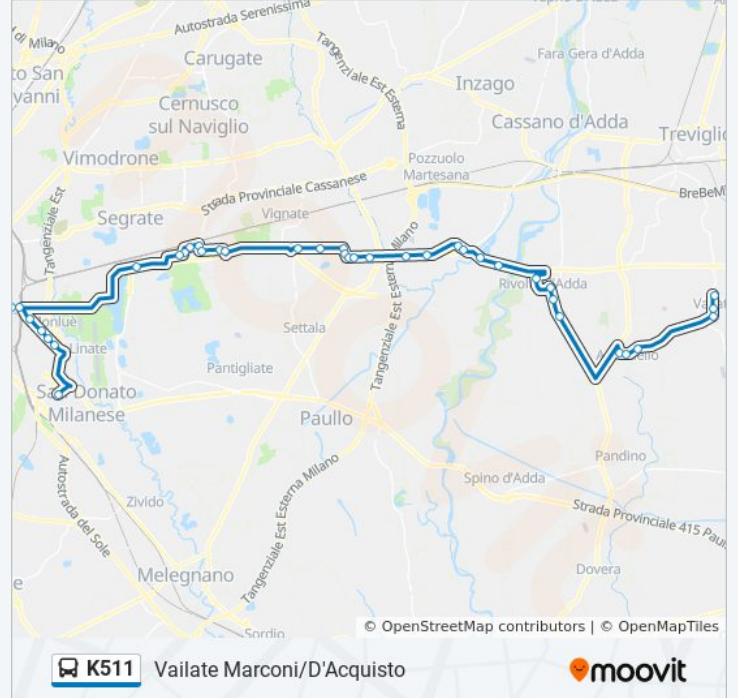

Orari di partenza verso Milano S.Donato M3:

lunedì 07:30 - 17:00

martedì 07:30 - 17:00

mercoledì 07:25 - 17:00

Vailate Tanzi/Giordano

Agnadello Vailate/Europa

Agnadello Della Chiesa, 2

Agnadello Garibaldi, 17

Rivolta D'Adda Giulio Cesare/Rembrandt

Rivolta D'Adda Sp90 - C.na S.Pietro

Agnadello XXV Aprile, 6

Agnadello Della Chiesa, 13

Agnadello Vailate/Europa

Vailate Tanzi/Mazzini

Vailate Verdi, 9

Vailate Marconi/D'Acquisto