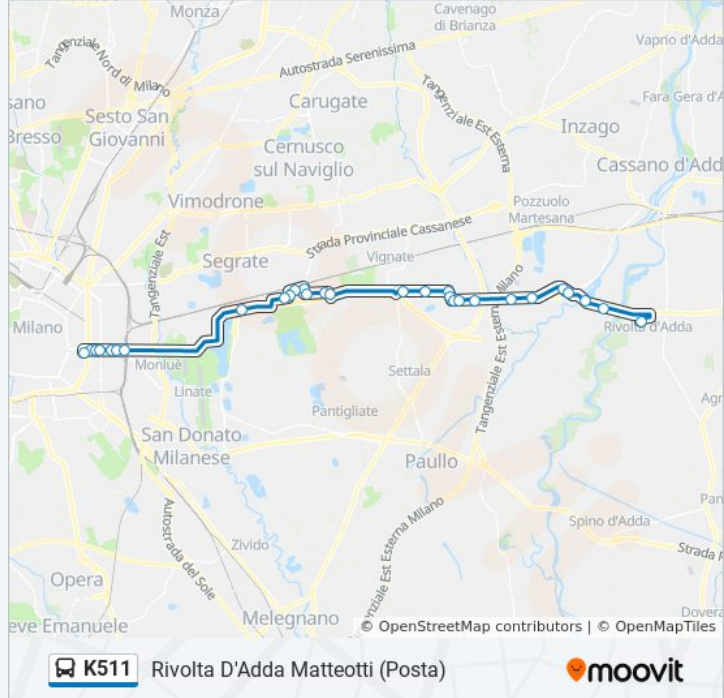

Durata del tragitto: 35 min

La linea in sintesi:

Liscate Sp14 Rivoltana/Cavenaghi

Liscate Cavenaghi/Roma

Liscate Europa/Xxv Aprile

Liscate XXV Aprile/De Gasperi

Liscate Sp14 Rivoltana/Curiel

Truccazzano Sp14 Rivoltana/M.Te Grappa

Truccazzano Sp14 Rivoltana/Montenero

Truccazzano Lombardia/Europa

Truccazzano Scotti/Dante

Truccazzano Sp14 Rivoltana (Cimitero)

Truccazzano Rivoltana - C.na Rosina

Rivolta D'Adda Matteotti (Posta)

Direzione: Vailate Marconi/D'Acquisto

43 fermate

[VISUALIZZA GLI ORARI DELLA LINEA](#)

Milano M3-Palina1

Via Mecenate V.le Ungheria

Via Mecenate Via Fantoli

Via Mecenate, 77

Milano M. Bruto/Ovidio

P.za Emilia

P.za Grandi

V.le Campania V.le Corsica

V.le Corsica Via Lomellina

V.le Corsica Via Negroli

Stazione Forlanini M4

Segrate Linate M4

Strada Rivoltana Via Buozzi (Segrate)

Pioltello Limito - Dante/Volta