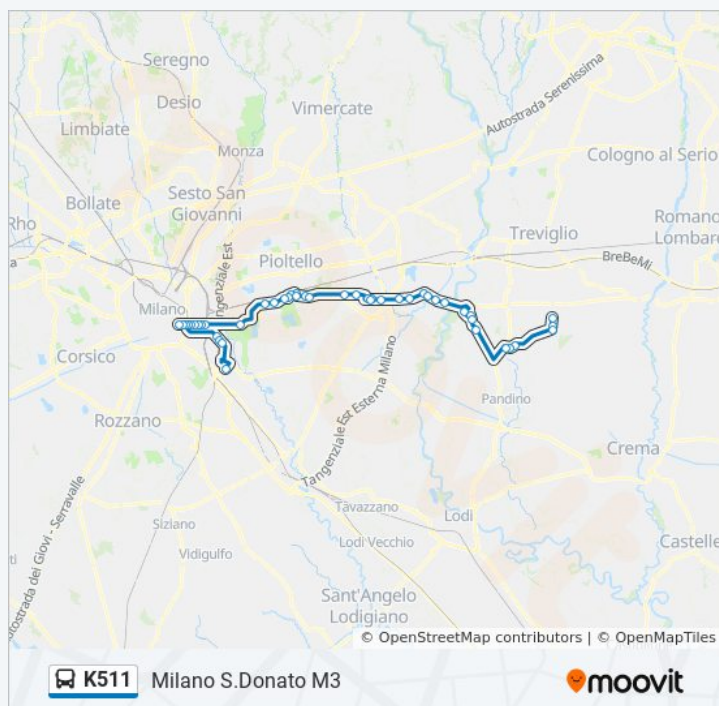

Pioltello Limite - Lombardia/Palermo

Pioltello Limite - Molise/Dante

Pioltello Limite - Dante/Volta

Pioltello Rivoltana/Dante

Strada Rivoltana Via Buozzi (Segrate)

V.le Forlanini Via Circonvallazione (Segrate)

Repetti M4

Stazione Forlanini M4

V.le Corsica Via Lomellina

giovedì 07:25 - 17:00

venerdì 07:25 - 17:00

sabato 06:45 - 11:45

domenica Non in Servizio

Informazioni sulla linea bus K511

Direzione: Milano S.Donato M3

Fermate: 46

Durata del tragitto: 65 min

La linea in sintesi:

V.le Corsica Via Battistotti Sassi

V.le Campania V.le Corsica

P.za Grandi

P.za Emilia