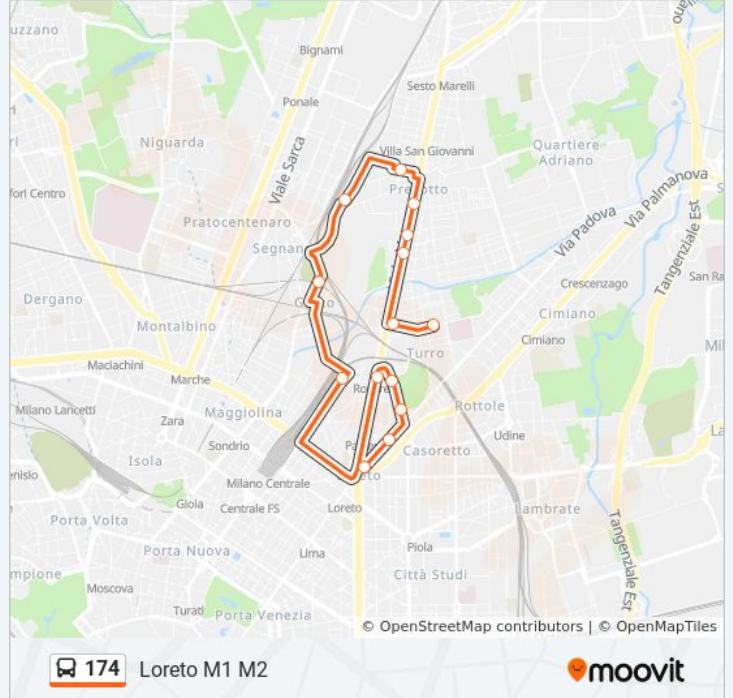

**Direzione: Loreto M1 M2**

14 fermate

[VISUALIZZA GLI ORARI DELLA LINEA](#)

Via Valtorta Via Stamira D'Ancona

Turro M1

Gorla M1

V.le Monza Via Erodoto

Precotto M1

L.go Mattei

Via Breda Via Rucellai

Cimitero Di Greco

Via F. Aporti Via D'Apulia

Rovereto M1

Via Giacosa Via Rovereto

Via Giacosa Via Crespi

Via Padova Via Pasteur

P.le Loreto Via Padova

**Orari della linea bus 174**

Orari di partenza verso Loreto M1 M2:

lunedì	Non in Servizio
martedì	Non in Servizio
mercoledì	Non in Servizio
giovedì	Non in Servizio
venerdì	Non in Servizio
sabato	Non in Servizio
domenica	13:35 - 17:35

**Informazioni sulla linea bus 174**

**Direzione:** Loreto M1 M2

**Fermate:** 14

**Durata del tragitto:** 25 min

**La linea in sintesi:**

**Direzione: Q.re Turro**

12 fermate

[VISUALIZZA GLI ORARI DELLA LINEA](#)