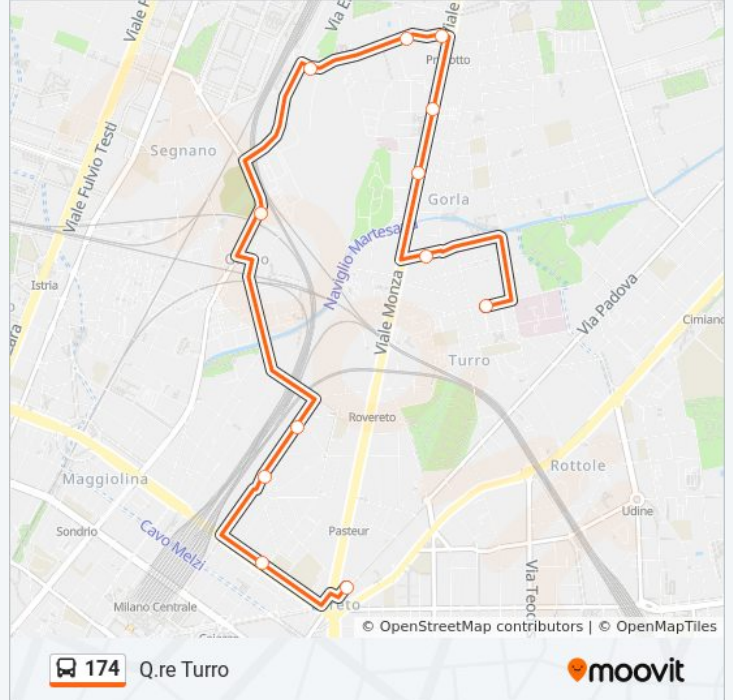

L.go Mattei

Via Breda Via Rucellai

Cimitero Di Greco

Via F. Aporti Via D'Apulia

Rovereto M1

Via Giacosa Via Rovereto

Via Giacosa Via Crespi

Via Padova Via Pasteur

**Informazioni sulla linea bus 174**

**Direzione:** Loreto M1 M2

**Fermate:** 14

**Durata del tragitto:** 25 min

**La linea in sintesi:**

**Direzione: Q.re Turro**

12 fermate

[VISUALIZZA GLI ORARI DELLA LINEA](#)

V.le Monza Via Erodoto

Gorla M1

Turro M1

Via Valtorta Via Stamira D'Ancona

**Orari della linea bus 174**

Orari di partenza verso Q.re Turro:

lunedì	Non in Servizio
martedì	Non in Servizio
mercoledì	Non in Servizio
giovedì	Non in Servizio
venerdì	Non in Servizio
sabato	Non in Servizio
domenica	13:30 - 17:30

**Informazioni sulla linea bus 174**

**Direzione:** Q.re Turro

**Fermate:** 12

**Durata del tragitto:** 24 min

**La linea in sintesi:**

Orari, mappe e fermate della linea bus 174 disponibili in un PDF su [moovitapp.com](https://moovitapp.com). Usa [App Moovit](#) per ottenere tempi di attesa reali, orari di tutte le altre linee o indicazioni passo-passo per muoverti con i mezzi pubblici a Milano e Lombardia.