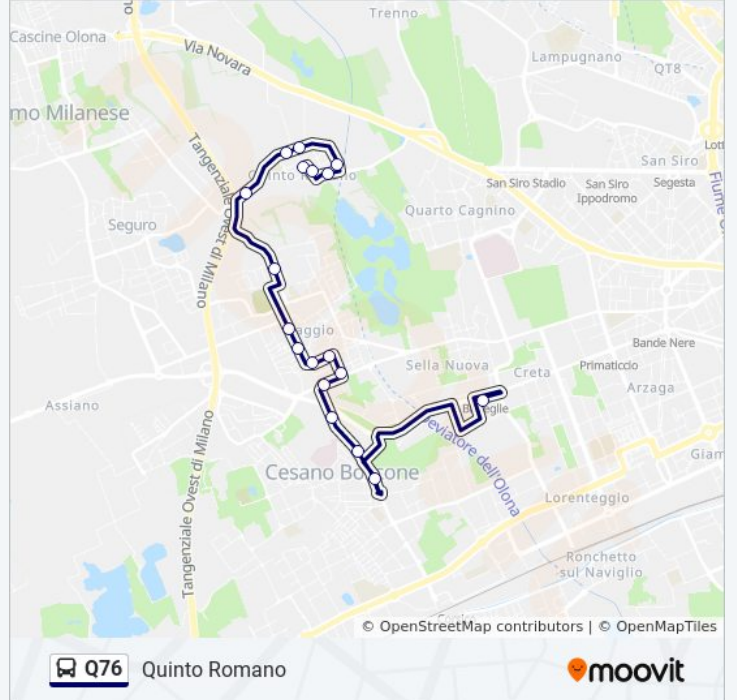

Direzione: Bisceglie M1

10 fermate

[VISUALIZZA GLI ORARI DELLA LINEA](#)

P.za M. Della Provvidenza
Via Airaghi Via Q.to Romano
Via Q.to Romano Via Budrio
Via Budrio Via Frigerio
Via Frigerio Via Amantea
Cimitero Di Baggio
Via Val D'Intelvi Via Cusago
Via Mosca Via Val D'Intelvi
Via Bagarotti Via Gozzoli
Bisceglie M1

Bisceglie M1

Baggio (Via Gozzoli)

Via Gozzoli (Centro Commerciale)

Via Gozzoli Via Monegherio

Via Bagarotti Via Gozzoli

Via Bagarotti Via Da Rosciate

Via Cabella Via Da Rosciate

Via Cabella Via Gozzoli

Via Di Vittorio P.za Madonna Della Provvidenza

P.za M. Della Provvidenza

Orari della linea bus Q76

Orari di partenza verso Quinto Romano:

lunedì	00:11 - 23:55
martedì	00:11 - 23:55
mercoledì	00:11 - 23:55
giovedì	00:11 - 23:55
venerdì	00:11 - 23:55
sabato	00:11 - 23:55
domenica	00:11 - 22:51

Informazioni sulla linea bus Q76

Direzione: Quinto Romano

Fermate: 18

Durata del tragitto: 14 min

La linea in sintesi:

Orari, mappe e fermate della linea bus Q76 disponibili in un PDF su moovitapp.com. Usa [App Moovit](#) per ottenere tempi di attesa reali, orari di tutte le altre linee o indicazioni passo-passo per muoverti con i mezzi pubblici a Milano e Lombardia.