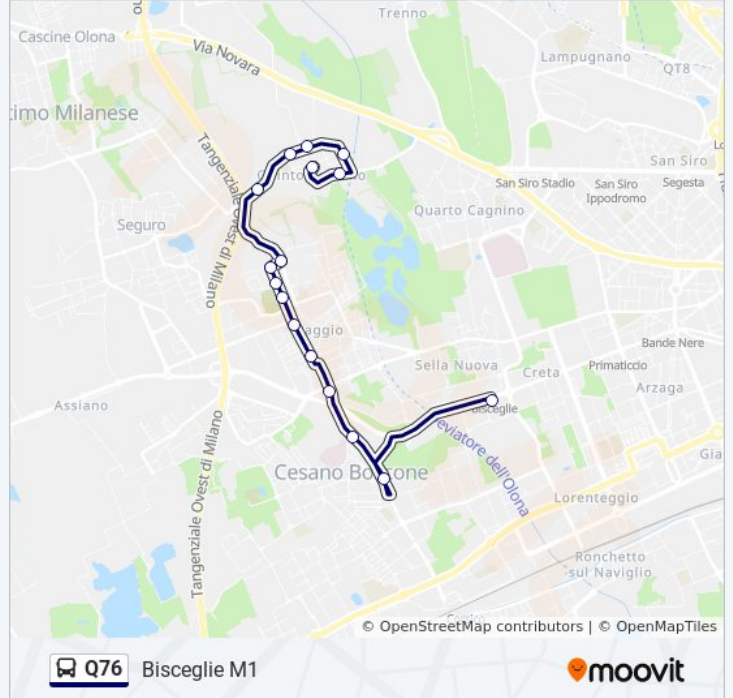

Direzione: Bisceglie M1

10 fermate

[VISUALIZZA GLI ORARI DELLA LINEA](#)

P.za M. Della Provvidenza
Via Airaghi Via Q.to Romano
Via Q.to Romano Via Budrio
Via Budrio Via Frigerio
Via Frigerio Via Amantea
Cimitero Di Baggio
Via Val D'Intelvi Via Cusago
Via Mosca Via Val D'Intelvi
Via Bagarotti Via Gozzoli
Bisceglie M1

Orari della linea bus Q76

Orari di partenza verso Bisceglie M1:

lunedì	00:11 - 23:55
martedì	00:11 - 23:55
mercoledì	00:11 - 23:55
giovedì	00:11 - 23:55
venerdì	00:11 - 23:55
sabato	00:11 - 23:55
domenica	00:11 - 22:51

Informazioni sulla linea bus Q76

Direzione: Bisceglie M1

Fermate: 10

Durata del tragitto: 14 min

La linea in sintesi:

Direzione: Quinto Romano

18 fermate

[VISUALIZZA GLI ORARI DELLA LINEA](#)

Bisceglie M1

Baggio (Via Gozzoli)

Via Gozzoli (Centro Commerciale)

Via Gozzoli Via Monegherio

Via Bagarotti Via Gozzoli

Via Bagarotti Via Da Rosciate

Via Cabella Via Da Rosciate

Via Cabella Via Gozzoli