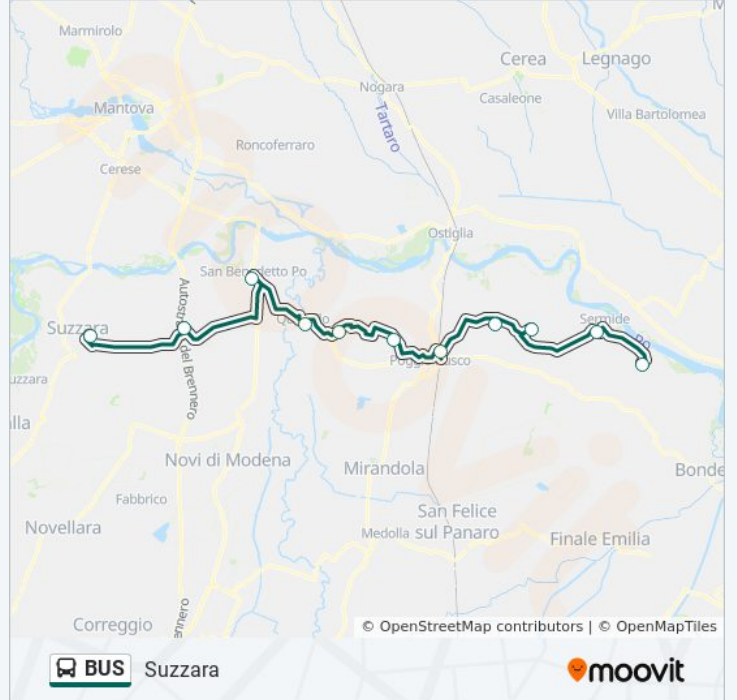

Informazioni sulla linea bus BUS

Direzione: Ferrara

Fermate: 11

Durata del tragitto: 42 min

La linea in sintesi:

Direzione: Sermide

2 fermate

[VISUALIZZA GLI ORARI DELLA LINEA](#)

Direzione: Sermide

Fermate: 2

Durata del tragitto: 7 min

La linea in sintesi:

Direzione: Suzzara

11 fermate

[VISUALIZZA GLI ORARI DELLA LINEA](#)

Felonica Po
Sermide
Vallazza-Carbonara Po
Magnacavallo
Poggio Rusco
Schivenoglia
San Rocco Mantovano
Quistello
San Benedetto Po
Pegognaga
Suzzara

Informazioni sulla linea bus BUS

Direzione: Suzzara

Fermate: 11

Durata del tragitto: 76 min

La linea in sintesi:

Orari, mappe e fermate della linea bus BUS disponibili in un PDF su moovitapp.com. Usa [App Moovit](#) per ottenere tempi di attesa reali, orari di tutte le altre linee o indicazioni passo-passo per muoverti con i mezzi pubblici a Milano e Lombardia.