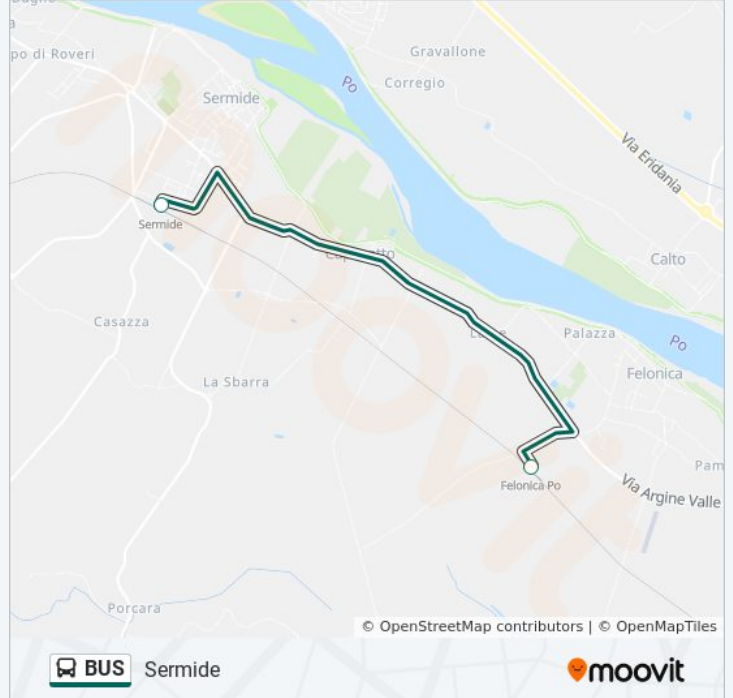

Direzione: Ferrara

11 fermate

[VISUALIZZA GLI ORARI DELLA LINEA](#)

- Suzzara
- Pegognaga
- San Benedetto Po
- Quistello
- San Rocco Mantovano
- Schivenoglia
- Poggio Rusco
- Magnacavallo
- Vallazza-Carbonara Po
- Sermide
- Felonica Po

Informazioni sulla linea bus BUS

Direzione: Ferrara

Fermate: 11

Durata del tragitto: 42 min

La linea in sintesi:

Direzione: Sermide

2 fermate

[VISUALIZZA GLI ORARI DELLA LINEA](#)

Felonica Po

Sermide

Orari della linea bus BUS

Orari di partenza verso Sermide:

lunedì	07:07
martedì	07:07
mercoledì	07:07
giovedì	07:07
venerdì	07:07
sabato	07:07
domenica	Non in Servizio

Informazioni sulla linea bus BUS

Direzione: Sermide

Fermate: 2

Durata del tragitto: 7 min

La linea in sintesi:

Direzione: Suzzara

11 fermate

[VISUALIZZA GLI ORARI DELLA LINEA](#)

Felonica Po
Sermide
Vallazza-Carbonara Po
Magnacavallo
Poggio Rusco
Schivenoglia
San Rocco Mantovano
Quistello
San Benedetto Po
Pegognaga
Suzzara