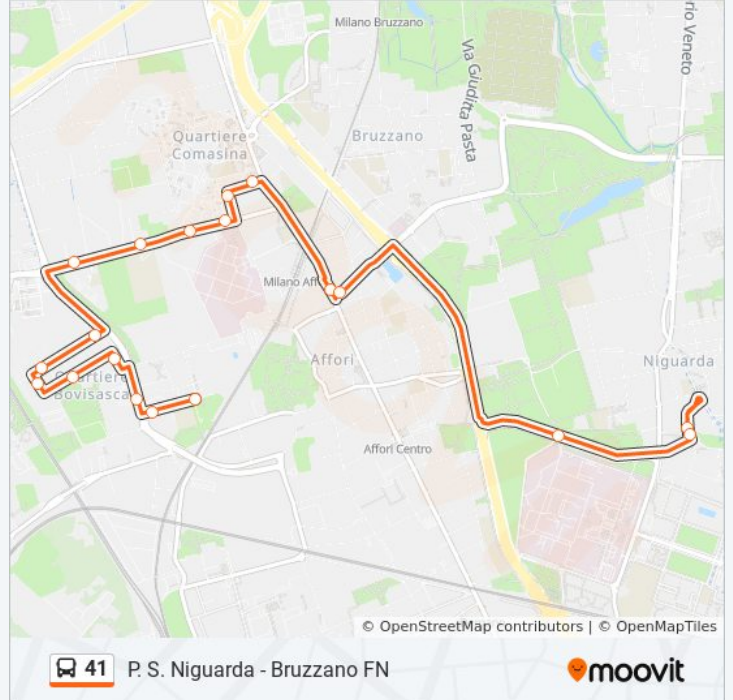

Orari, mappe e fermate della linea bus 41 disponibili in un PDF su moovitapp.com. Usa [App Moovit](#) per ottenere tempi di attesa reali, orari di tutte le altre linee o indicazioni passo-passo per muoverti con i mezzi pubblici a Milano e Lombardia.

[Scopri Moovit](#) • [Soluzioni MaaS](#) • [Paesi disponibili](#) • [Mooviter Community](#)

© 2024 Moovit - Tutti i diritti riservati

Controlla gli orari di arrivo in tempo reale