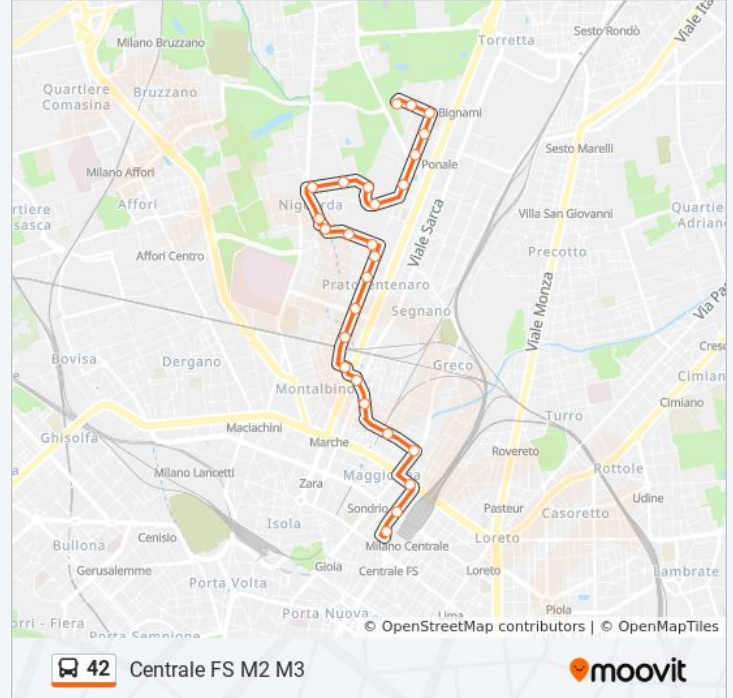

### Direzione: Centrale FS M2 M3

26 fermate

[VISUALIZZA GLI ORARI DELLA LINEA](#)

Q.re Bicocca  
P.za S. Giuseppe  
Via Arezzo V.le Suzzani  
V.le Suzzani Via Ponale  
V.le Suzzani V.le Berbera  
V.le Suzzani Via Da Bussero  
Via Arganini Via Della Pila  
Via Cecchi  
Via Maestri Del Lavoro  
Niguarda Nord  
P.za Belloveso  
Via Monte Rotondo  
Via Gregorovius Via Monte Rotondo  
V.le Suzzani Via S. Monica  
V.le Suzzani Via Pianell  
V.le Ca' Granda V.le Suzzani  
V.le Suzzani Via Val Nievole  
Istria M5  
Via Abbazia P.le Istria  
P.le Farina  
Via Cagliero V.le Stefini

### Informazioni sulla linea bus 42

**Direzione:** Centrale FS M2 M3

**Fermate:** 26

**Durata del tragitto:** 28 min

**La linea in sintesi:**

Via Gioia Via Cagliari

V.le Lunigiana Via Gioia

Sondrio M3

Via Galvani Via Copernico

Stazione Centrale M2 M3

**Direzione: Q.re Bicocca**

27 fermate

[VISUALIZZA GLI ORARI DELLA LINEA](#)

Stazione Centrale M2 M3

Via Galvani Via Copernico

Sondrio M3

V.le Lunigiana Via Gioia

Via Gioia Via Cagliari

Via Cagliari V.le Stefani

P.le Farina

Istria M5

P.le Istria Via Lussinpiccolo

V.le Suzzani Via Val Nievole

V.le Ca' Granda V.le Suzzani