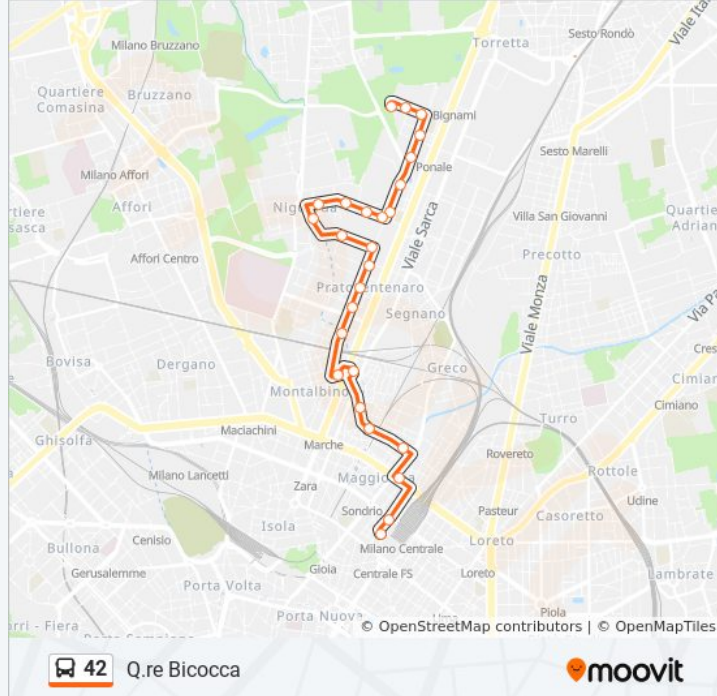

### Direzione: Centrale FS M2 M3

26 fermate

[VISUALIZZA GLI ORARI DELLA LINEA](#)

Q.re Bicocca  
P.za S. Giuseppe  
Via Arezzo V.le Suzzani  
V.le Suzzani Via Ponale  
V.le Suzzani V.le Berbera  
V.le Suzzani Via Da Bussero  
Via Arganini Via Della Pila  
Via Cecchi  
Via Maestri Del Lavoro  
Niguarda Nord  
P.za Belloveso  
Via Monte Rotondo  
Via Gregorovius Via Monte Rotondo  
V.le Suzzani Via S. Monica  
V.le Suzzani Via Pianell  
V.le Ca' Granda V.le Suzzani  
V.le Suzzani Via Val Nievole  
Istria M5  
Via Abbazia P.le Istria  
P.le Farina  
Via Cagliero V.le Stefini

Via Galvani Via Copernico

Stazione Centrale M2 M3

**Direzione: Q.re Bicocca**

27 fermate

[VISUALIZZA GLI ORARI DELLA LINEA](#)

Stazione Centrale M2 M3

Via Galvani Via Copernico

Sondrio M3

### Informazioni sulla linea bus 42

**Direzione:** Q.re Bicocca

**Fermate:** 27

**Durata del tragitto:** 32 min

**La linea in sintesi:**

Via Arganini Via Della Pila

Via Arganini V.le Suzzani

V.le Suzzani V.le Esperia

V.le Suzzani Via Da Bussero

V.le Suzzani V.le Berbera

V.le Suzzani Via Ponale

Via Arezzo V.le Suzzani

P.za S. Giuseppe

Q.re Bicocca

Orari, mappe e fermate della linea bus 42 disponibili in un PDF su [moovitapp.com](https://moovitapp.com). Usa [App Moovit](https://moovitapp.com) per ottenere tempi di attesa reali, orari di tutte le altre linee o indicazioni passo-passo per muoverti con i mezzi pubblici a Milano e Lombardia.