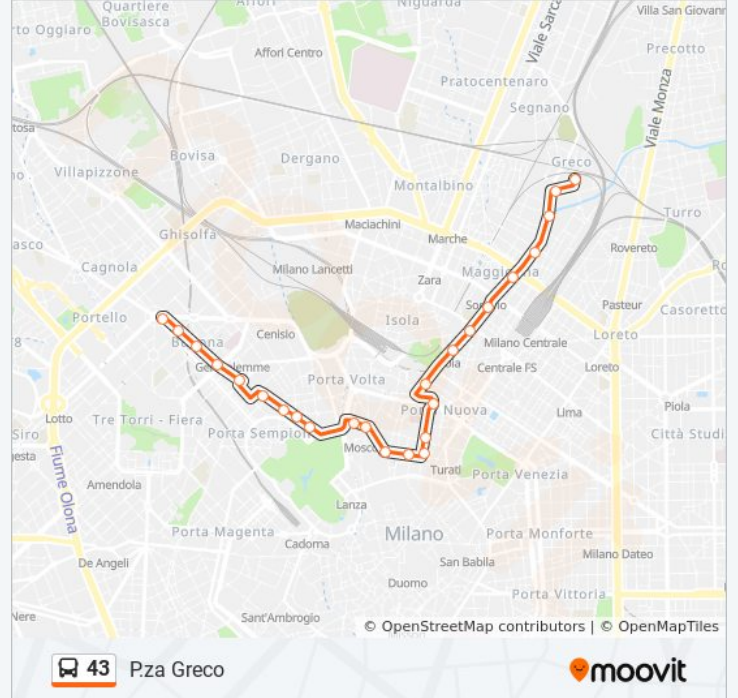

Informazioni sulla linea bus 43

Direzione: P.za Greco

Fermate: 25

Durata del tragitto: 39 min

La linea in sintesi:

Via Gioia Via Galvani

Sondrio M3

V.le Lunigiana Via Gioia

Via Gioia Via Cagliari

Via Gioia Via Tirano

Via E. De Marchi Via S. R. Delle Ande

P.za Greco (Rimembranze)

Orari, mappe e fermate della linea bus 43 disponibili in un PDF su moovitapp.com. Usa [App Moovit](#) per ottenere tempi di attesa reali, orari di tutte le altre linee o indicazioni passo-passo per muoverti con i mezzi pubblici a Milano e Lombardia.