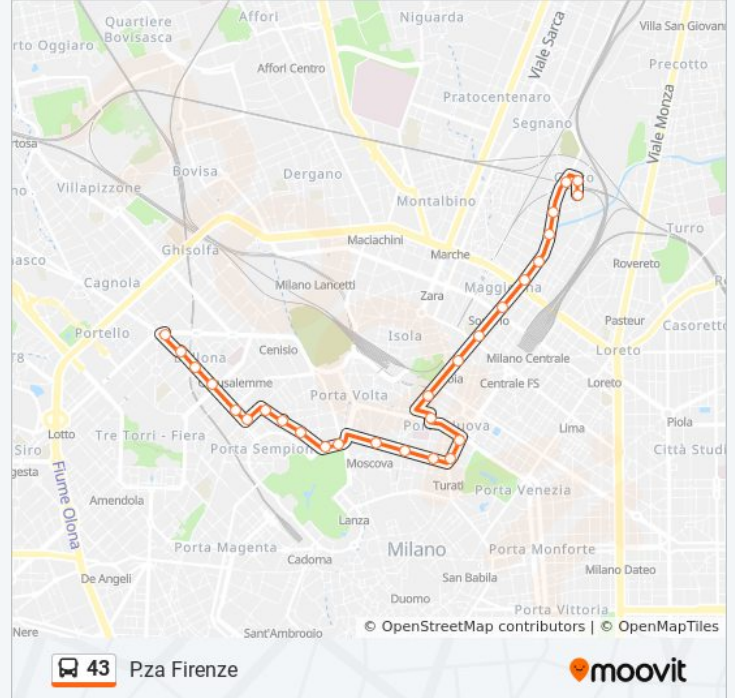

Direzione: P.za Firenze

28 fermate

[VISUALIZZA GLI ORARI DELLA LINEA](#)

P.za Greco (Rimembranze)
P.za Greco
P.za Greco
Via E. De Marchi Via S. R. Delle Ande
Via Gioia Via Tirano
Via Gioia Via Cagliero
V.le Lunigiana Via Gioia
Sondrio M3
Via Gioia Via Galvani
Gioia M2
Via Gioia Via Vespucci
P.le Principessa Clotilde (Osp. Fatebenefratelli)
Repubblica M3
Turati M3
Via Moscova C.so Di P.ta Nuova
Via Moscova Via Solferino
Moscova M2
P.za Lega Lombarda
V.le Elvezia (Arena)
P.za Morselli
Via Canonica Via Cagnola

Informazioni sulla linea bus 43

Direzione: P.za Firenze

Fermate: 28

Durata del tragitto: 52 min

La linea in sintesi:

Via Canonica Via Sarpi

Via Prina C.so Sempione

C.so Sempione Via Procaccini

Domodossola FN M5

C.so Sempione Via Arona

C.so Sempione Via E. Filiberto

P.za Firenze

Direzione: P.za Greco

25 fermate

[VISUALIZZA GLI ORARI DELLA LINEA](#)

P.za Firenze

Informazioni sulla linea bus 43

Direzione: P.za Greco

Fermate: 25

Durata del tragitto: 39 min

La linea in sintesi:

Via Gioia Via Galvani

Sondrio M3

V.le Lunigiana Via Gioia