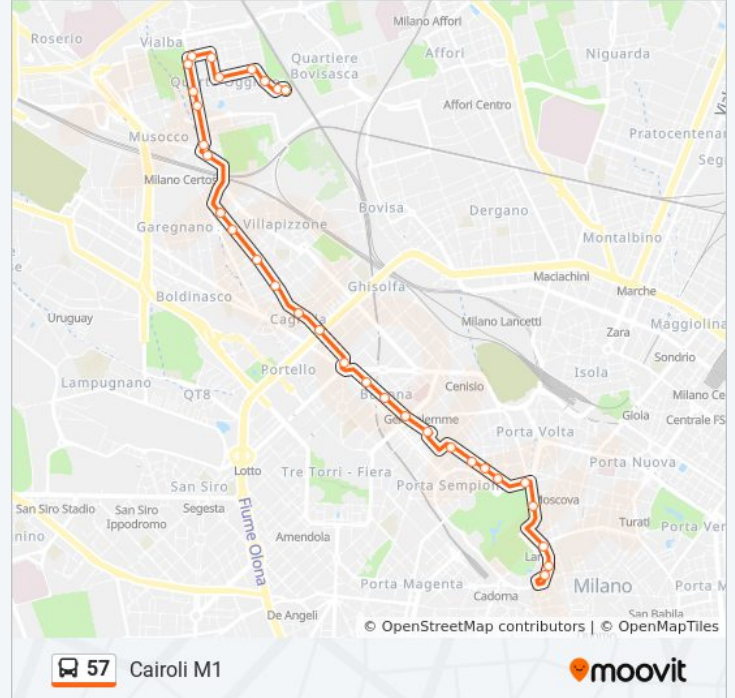

## Informazioni sulla linea bus 57

**Direzione:** Cairolì M1

**Fermate:** 32

**Durata del tragitto:** 46 min

**La linea in sintesi:**

Domodossola FN M5

P.za Gramsci

Via Canonica Via Sarpi

Via Canonica Via Cagnola

P.za Morselli

V.le Elvezia (Arena)

P.za Lega Lombarda

Arena

Lanza M2

Cairolì M1

Cairolì M1

### Direzione: Q.to Oggiaro

32 fermate

[VISUALIZZA GLI ORARI DELLA LINEA](#)

Cairolì M1

Lanza M2

Acquario Civico

Arena

P.za Lega Lombarda

### Informazioni sulla linea bus 57

**Direzione:** Q.to Oggiaro

**Fermate:** 32

**Durata del tragitto:** 42 min

**La linea in sintesi:**

Via Varesina Via Dal Re

Via Varesina Via Mola

Via Varesina Via M.te Altissimo