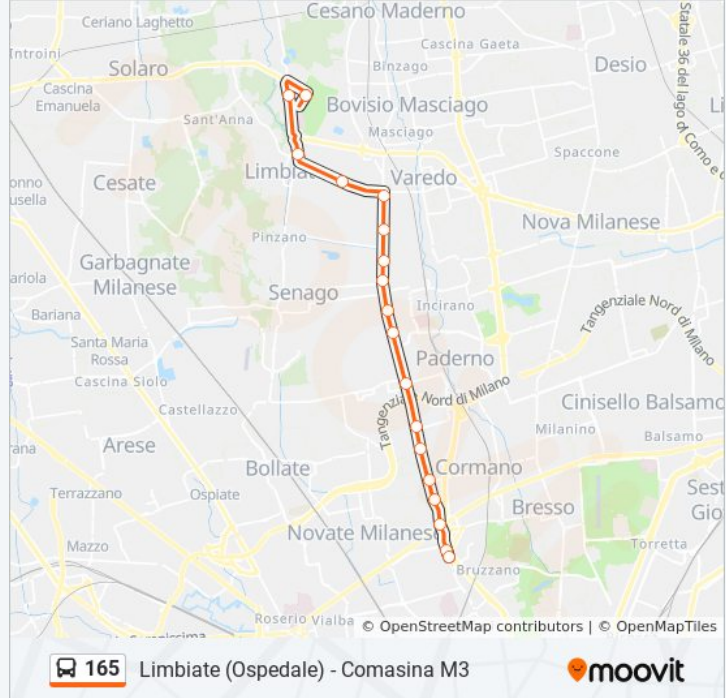

Usa Moovit per trovare le fermate della linea bus 165 più vicine a te e scoprire quando passerà il prossimo mezzo della linea bus 165

Direzione: Comasina M3

18 fermate

[VISUALIZZA GLI ORARI DELLA LINEA](#)

C.so Milano (Deposito) (Varedo)

Via Dei Mille (Limbiate)

P.za 5 Giornate (Limbiate)

Via M.te Bianco Via M.te Rosa (Limbiate)

Limbiate - Via M.te Grappa 40 (Ist. - Ex Ospedale)

Orari della linea bus 165

Orari di partenza verso Limbiate:

lunedì	00:35 - 23:25
martedì	00:35 - 23:25
mercoledì	00:35 - 23:25
giovedì	00:35 - 23:25
venerdì	00:35 - 23:25
sabato	00:35 - 23:25
domenica	00:35 - 22:15

Informazioni sulla linea bus 165

Direzione: Limbiate

Fermate: 19

Durata del tragitto: 40 min

La linea in sintesi:

Ospedale (Limbiate)

Orari, mappe e fermate della linea bus 165 disponibili in un PDF su moovitapp.com. Usa [App Moovit](#) per ottenere tempi di attesa reali, orari di tutte le altre linee o indicazioni passo-passo per muoverti con i mezzi pubblici a Milano e Lombardia.