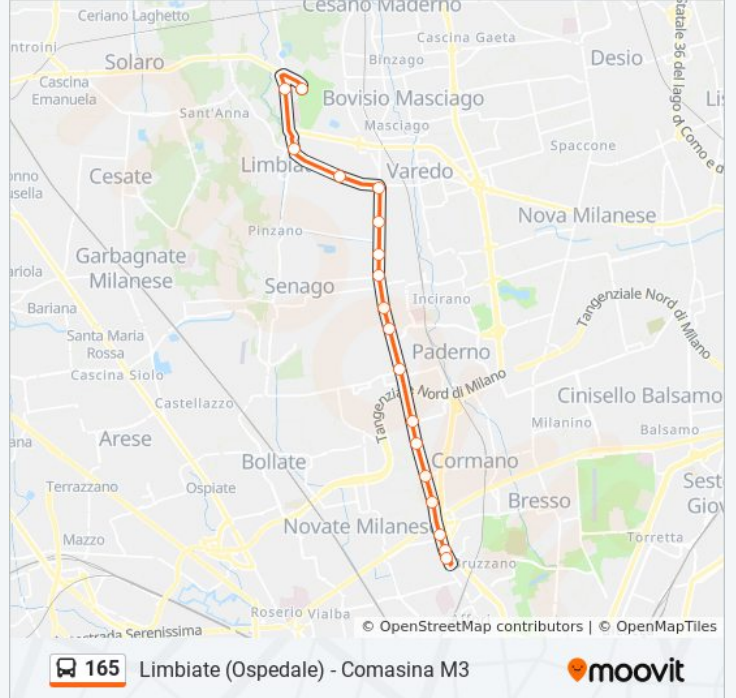

Usa Moovit per trovare le fermate della linea bus 165 più vicine a te e scoprire quando passerà il prossimo mezzo della linea bus 165

Direzione: Comasina M3

18 fermate

[VISUALIZZA GLI ORARI DELLA LINEA](#)

- Ospedale (Limbiate)
- Via M.te Bianco Via M.te Rosa (Limbiate)
- P.za 5 Giornate (Limbiate)
- Via Dei Mille (Limbiate)
- C.so Milano (Deposito) (Varedo)
- C.so Milano (Vill. Giovi) (Limbiate)
- Via Castelletto (Molino) (Paderno D.)
- Via Castelletto Via Volta (Castelletto) (Senago)
- Via Reali (C.Na Amata) (Paderno D.)
- Via Reali (C.Na Amata - Scambio) (Paderno D.)
- Via Reali (Battilocca) (Paderno D.)
- Via Reali (Tonolli) (Paderno D.)
- SS 35 (Ospitaletto) (Cormano)
- Via Filzi S.S. 35 (Cormano)
- S.S. 35 (Molinazzo) (Cormano)
- Via Comasina, 121
- Comasina M3
- Comasina M3

Orari della linea bus 165

Orari di partenza verso Comasina M3:

lunedì	00:05 - 22:55
martedì	00:05 - 22:55
mercoledì	00:05 - 22:55
giovedì	00:05 - 22:55
venerdì	00:05 - 22:55
sabato	00:05 - 22:55
domenica	00:05 - 22:55

Informazioni sulla linea bus 165

Direzione: Comasina M3

Fermate: 18

Durata del tragitto: 35 min

La linea in sintesi:

Direzione: Limbiate

19 fermate

[VISUALIZZA GLI ORARI DELLA LINEA](#)