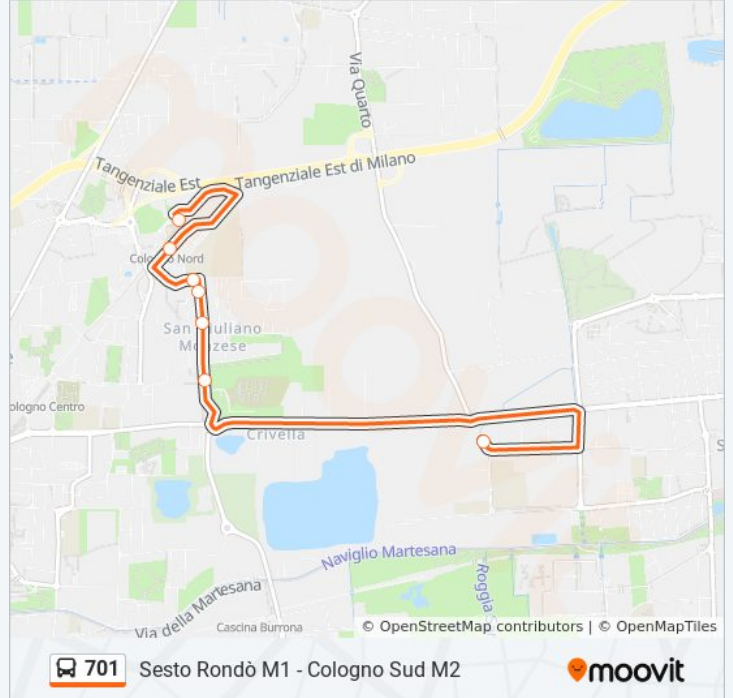

Usa Moovit per trovare le fermate della linea bus 701 più vicine a te e scoprire quando passerà il prossimo mezzo della linea bus 701

Direzione: Cernusco Itsos

7 fermate

[VISUALIZZA GLI ORARI DELLA LINEA](#)

Cologno Nord M2

Cologno Nord M2

Via Tintoretto (Inps) (Cologno M.Se)

Via Pietro Micca (Cologno M.Se)

Via Ginestrino Via Micca (Cologno M.Se)

Via Longarone (Cimitero) (Cologno M.Se)

Cernusco (Itsos)

Orari della linea bus 701

Direzione: Cernusco Itsos

Fermate: 7

Durata del tragitto: 15 min

La linea in sintesi:

Direzione: Cologno Nord M2

13 fermate

[VISUALIZZA GLI ORARI DELLA LINEA](#)

- S. Maurizio (Cologno M.Se)
- Via Battisti Via V. Veneto (Cologno M.Se)
- Via Curiel Via Battisti (Cologno M.Se)
- V.le Lombardia Via Piacenza (Cologno M.Se)
- V.le Lombardia Via Respighi (Cologno M.Se)
- V.le Lombardia Via Don Sturzo (Cologno M.Se)
- V.le Lombardia V.le Toscana (Cologno M.Se)
- V.le Lombardia Via Sanzio (Cologno M.Se)
- Via Galilei Via 4 Strade (Cologno M.Se)
- Via 4 Strade Via Petrarca (Cologno M.Se)
- C.so Roma Via Boccaccio (Cologno M.Se)
- Cologno Nord M2
- Cologno Nord M2

Sesto Rondò M1

Via Gramsci Via Rovani (Sesto S. G.)

V.le Gramsci Via Adua (Sesto S. G.)

Via G. D'Arco Via Acciaierie (Sesto S. G.)

Via G. D'Arco Via Volta (Sesto S. G.)

Via G. D'Arco V.le Italia (Sesto S. G.)