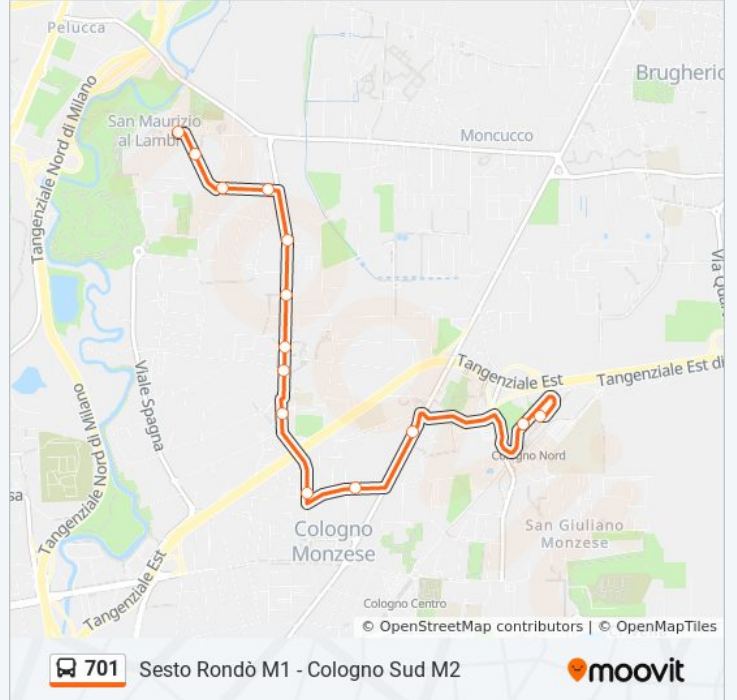

Sesto Rondò M1

Via Gramsci Via Rovani (Sesto S. G.)

V.le Gramsci Via Adua (Sesto S. G.)

Via G. D'Arco Via Acciaierie (Sesto S. G.)

Via G. D'Arco Via Volta (Sesto S. G.)

Via G. D'Arco V.le Italia (Sesto S. G.)

Informazioni sulla linea bus 701

Direzione: Termina S. Maurizio

Fermate: 14

Durata del tragitto: 14 min

La linea in sintesi:

Orari, mappe e fermate della linea bus 701 disponibili in un PDF su moovitapp.com. Usa [App Moovit](#) per ottenere tempi di attesa reali, orari di tutte le altre linee o indicazioni passo-passo per muoverti con i mezzi pubblici a Milano e Lombardia.