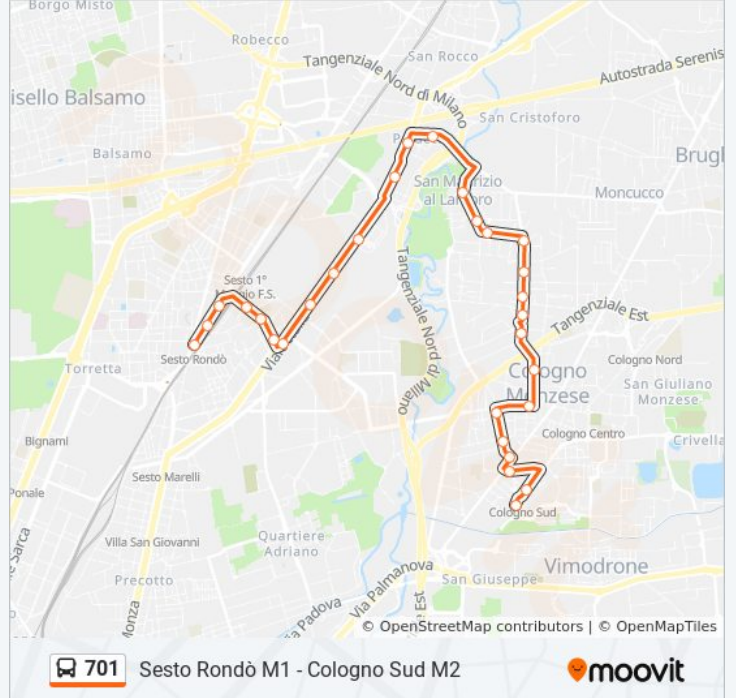

Informazioni sulla linea bus 701

Direzione: Cologno Sud M2

Fermate: 29

Durata del tragitto: 30 min

La linea in sintesi:

V.le Lombardia Via Respighi (Cologno M.Se)
 V.le Lombardia Via Don Sturzo (Cologno M.Se)
 V.le Lombardia V.le Toscana (Cologno M.Se)
 V.le Lombardia Via Sanzio (Cologno M.Se)
 Via Galilei Via 4 Strade (Cologno M.Se)
 P.za Castello Via Indipendenza (Cologno M.Se)
 Via Cavallotti Via Emilia (Cologno M.Se)
 Via Emilia V.le Liguria (Cologno M.Se)
 Via Emilia Via Milano (Cologno M.Se)
 Via Merano Via Giovanni XXIII (Cologno M.Se)
 Cologno Sud M2

Direzione: Sesto Rondò M1

29 fermate

[VISUALIZZA GLI ORARI DELLA LINEA](#)

Cologno Sud M2
 Cologno Sud M2
 Via Trento Via Turati (Cologno M.Se)
 Via Emilia Via Milano (Cologno M.Se)
 Via Emilia V.le Liguria (Cologno M.Se)
 Via Cavallotti Via Emilia (Cologno M.Se)
 P.za Castello Via Indipendenza (Cologno M.Se)
 Via Galilei Via 4 Strade (Cologno M.Se)
 V.le Lombardia Via Sanzio (Cologno M.Se)
 V.le Lombardia V.le Toscana (Cologno M.Se)
 V.le Lombardia Via Don Sturzo (Cologno M.Se)
 V.le Lombardia Via Respighi (Cologno M.Se)
 V.le Lombardia Via Piacenza (Cologno M.Se)
 Via Repubblica V.le Lombardia (Cologno M.Se)
 Via Tagliabue Via Repubblica (Cologno M.Se)
 Via Repubblica Via Buozzi (Cologno M.Se)
 Via Filzi Via Toti (Cologno M.Se)
 Via S. M. Al Lambro Via Tagliamento (Sesto S.