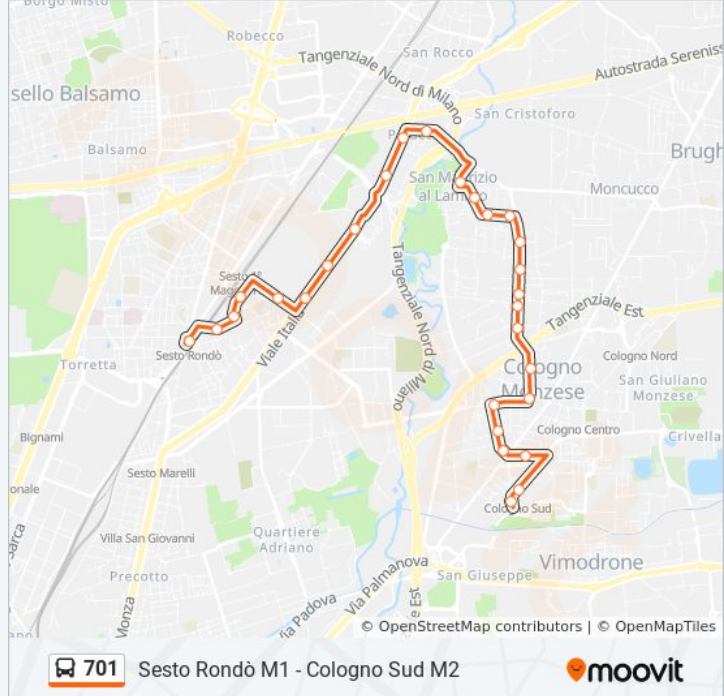

V.le Italia Via Vulcano (Sesto S. G.)

V.le Italia Via Lambro (Sesto S. G.)

V.le Italia, 578 (Sesto S. G.)

V.le Italia Via Mazzini (Sesto S. G.)

Via Mazzini Via Cairoli (Sesto S. G.)

Via G. D'Arco Via Acciaierie (Sesto S. G.)

Via Dante Via Garibaldi (Sesto S. G.)

Via Garibaldi Via Fante D'Italia (Sesto S. G.)

Sesto Rondò M1

Direzione: Termina S. Maurizio

14 fermate

[VISUALIZZA GLI ORARI DELLA LINEA](#)

Cologno Nord M2

Cologno Nord M2