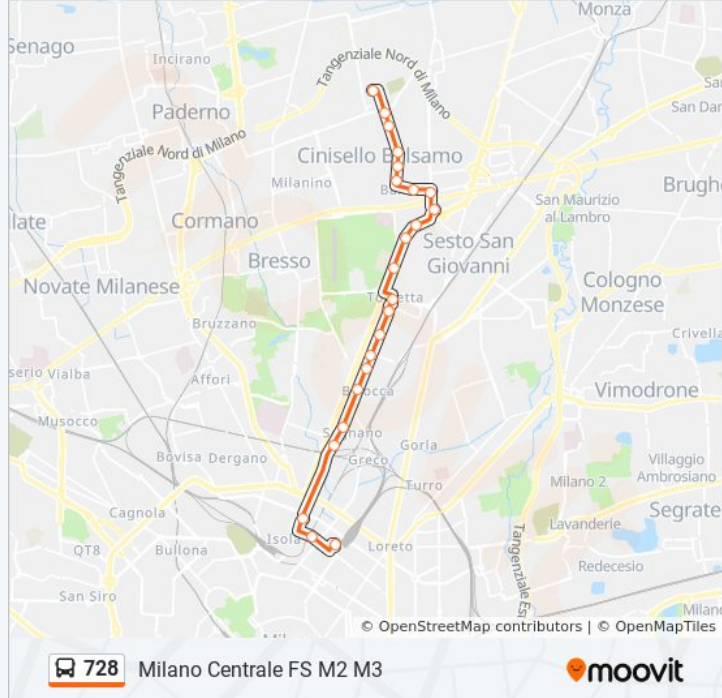

Usa Moovit per trovare le fermate della linea bus 728 più vicine a te e scoprire quando passerà il prossimo mezzo della linea bus 728

Direzione: Cusano V.le Unione

35 fermate

[VISUALIZZA GLI ORARI DELLA LINEA](#)

V.le Sarca Via Bignami

V.le Sarca Via Chiese

V.le Sarca Via S. Glicerio

V.le Sarca Via La Farina

Orari della linea bus 728

Orari di partenza verso Milano Centrale FS M2 M3:

lunedì	04:49 - 05:20
martedì	04:49 - 05:20
mercoledì	04:49 - 05:20
giovedì	04:49 - 05:20
venerdì	04:49 - 05:20
sabato	04:49 - 05:20
domenica	04:49 - 05:20

Informazioni sulla linea bus 728

Direzione: Milano Centrale FS M2 M3

Fermate: 23

Durata del tragitto: 31 min

La linea in sintesi:

V.le Sarca Via Pianell

V.le Sarca Via Rabolini

Via Taramelli P.za Appio Claudio

Via Gioia Via Galvani

Stazione Centrale M2 M3

Orari, mappe e fermate della linea bus 728 disponibili in un PDF su moovitapp.com. Usa [App Moovit](#) per ottenere tempi di attesa reali, orari di tutte le altre linee o indicazioni passo-passo per muoverti con i mezzi pubblici a Milano e Lombardia.