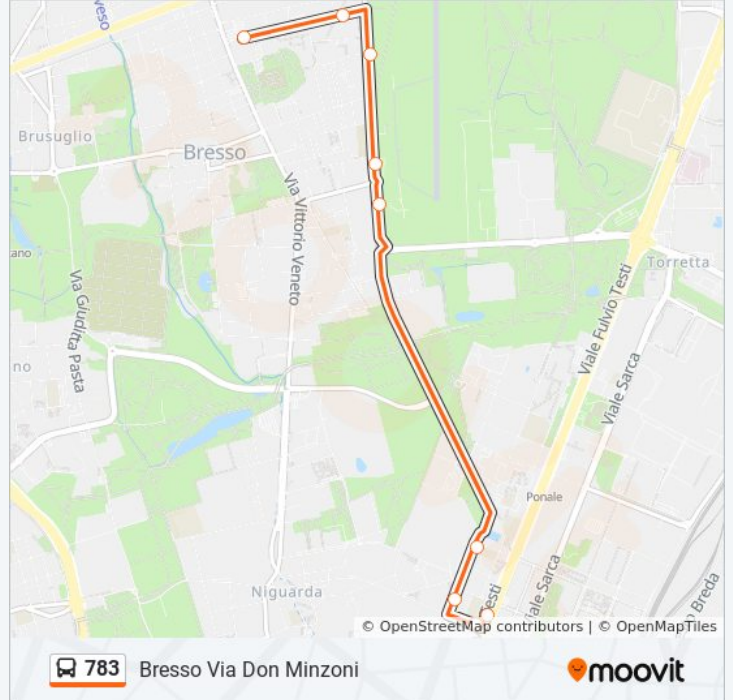

## Direzione: Bicocca M5

10 fermate

[VISUALIZZA GLI ORARI DELLA LINEA](#)

Via Don Minzoni (Bresso)  
Via Vitt. Veneto Via Gobetti (Bresso)  
Via Vitt. Veneto Via Villa (Bresso)  
Via Villa Via Brioschi (Bresso)  
Via Villa Via Matteotti (Bresso)  
Via XXV Aprile, 6 (Bresso)  
Via Villorosi Via S. Chiara (Bresso)  
P.za Italia (Bresso)  
V.le Testi Via S. Glicerio  
Bicocca M5

## Informazioni sulla linea bus 783

**Direzione:** Bicocca M5

**Fermate:** 10

**Durata del tragitto:** 19 min

**La linea in sintesi:**

### Direzione: Bresso Via Don Minzoni

9 fermate

[VISUALIZZA GLI ORARI DELLA LINEA](#)

Biccocca M5

Biccocca M5

V.le Suzzani V.le Esperia

V.le Suzzani Via Da Bussero

V.le Gramsci, 8 (Bresso)

### Informazioni sulla linea bus 783

**Direzione:** Bresso Via Don Minzoni

**Fermate:** 9

**Durata del tragitto:** 14 min

**La linea in sintesi:**

Orari, mappe e fermate della linea bus 783 disponibili in un PDF su [moovitapp.com](https://moovitapp.com). Usa [App Moovit](#) per ottenere tempi di attesa reali, orari di tutte le altre linee o indicazioni passo-passo per muoverti con i mezzi pubblici a Milano e Lombardia.