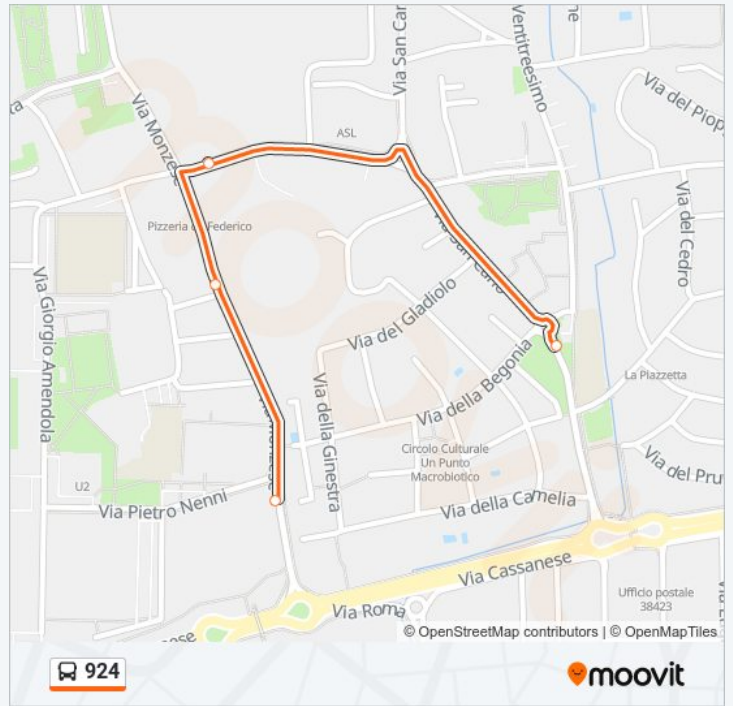

Via Pitteri Via Tanzi

Via Rubattino Via Pitteri

Via Rubattino, 6

Via Rubattino (Tangenziale Est)

Via Rubattino, 81

Via Milano Via Reggio Emilia (Segrate)

V.le Abruzzi Via Milano (Segrate)

Redecesio (Segrate)

V.le Rimembranze Di Lambrate Via Rodano

Stazione Lambrate M2

Stazione Lambrate M2

Direzione: Segrate

4 fermate

[VISUALIZZA GLI ORARI DELLA LINEA](#)

Via Giovanni XXIII Via S. Carlo (Segrate)

Via Manzoni Via Monzese (Segrate)

Via Monzese, 25 (Segrate)

Via Monzese Via Nenni (Segrate)

Orari della linea bus 924

Orari di partenza verso Segrate:

lunedì	00:10 - 23:45
martedì	00:08 - 23:45
mercoledì	00:10 - 23:45
giovedì	00:10 - 23:45
venerdì	00:10 - 23:45
sabato	00:10 - 23:45
domenica	00:10 - 23:45

Informazioni sulla linea bus 924

Direzione: Segrate

Fermate: 4

Durata del tragitto: 27 min
La linea in sintesi:

Orari, mappe e fermate della linea bus 924 disponibili in un PDF su moovitapp.com. Usa App Moovit per ottenere tempi di attesa reali, orari di tutte le altre linee o indicazioni passo-passo per muoverti con i mezzi pubblici a Milano e Lombardia.