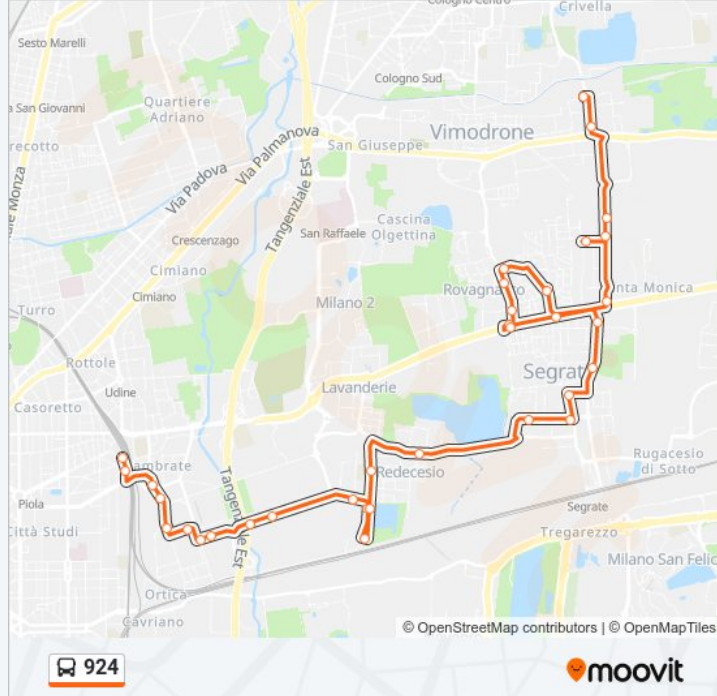

Via Pitteri Via Tanzi

Via Rubattino Via Pitteri

Via Rubattino, 6

Via Rubattino (Tangenziale Est)

Via Rubattino, 81

Via Milano Via Reggio Emilia (Segrate)

V.le Abruzzi Via Milano (Segrate)

Redecesio (Segrate)

Informazioni sulla linea bus 924

Direzione: C.na Burrona M2

Fermate: 34

Durata del tragitto: 44 min

La linea in sintesi:

Via Giovanni XXIII Via S. Carlo (Segrate)

Via Manzoni Via Monzese (Segrate)

Via Monzese, 25 (Segrate)

Via Monzese Via Nenni (Segrate)

Via Cassanese Via Monzese (Segrate)

Via Cassanese Via Monzese (Segrate)

Via Cassanese Via Giovanni XXIII (Segrate)

Via Di Vittorio Via Kennedy (Segrate)

Via Morelli (Segrate)

Via Di Vittorio Via Morelli (Segrate)

Via Di Vittorio Via Buozzi (Segrate)

Via Di Vittorio S.S. Padana Sup. (Vimodrone)

C.na Burrona M2

Direzione: Milano Lambrate FS M2

36 fermate

[VISUALIZZA GLI ORARI DELLA LINEA](#)