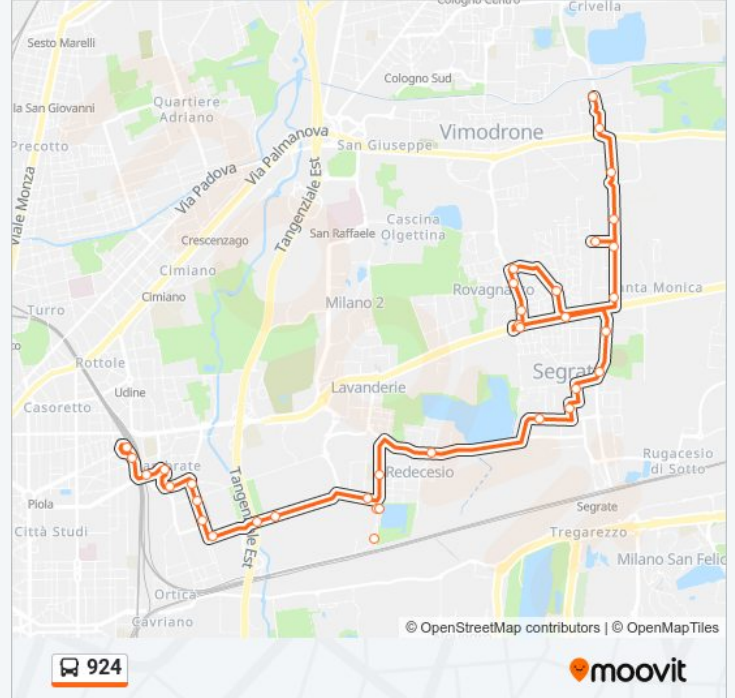

Informazioni sulla linea bus 924

Direzione: Milano Lambrate FS M2

Fermate: 36

Durata del tragitto: 31 min

La linea in sintesi:

Via Cellini Via Cristei (Segrate)

Via Modigliani Via Roma (Segrate)

Via Modigliani Via Primo Maggio (Segrate)

Via Martiri Di Cefalonia Via Calabria (Segrate)

V.le Delle Regioni V.le Romagna (Segrate)

V.le Abruzzi Via Milano (Segrate)

Redecesio (Segrate)

V.le Abruzzi Via Milano (Segrate)

Via Milano Via Reggio Emilia (Segrate)

Via Rubattino, 81

Via Rubattino (Tangenziale Est)

Via Rubattino Via Pitteri

Via Pitteri Via Tanzi

Via Pitteri Via Crespi

Via Pitteri Via Oslavia

Via C. Flaminio Via Saccardo

Rimembranze Di Lambrate

V.le Rimembranze Di Lambrate Via Rodano

Stazione Lambrate M2

Stazione Lambrate M2

Direzione: Segrate

4 fermate

[VISUALIZZA GLI ORARI DELLA LINEA](#)

Via Giovanni XXIII Via S. Carlo (Segrate)

Via Manzoni Via Monzese (Segrate)