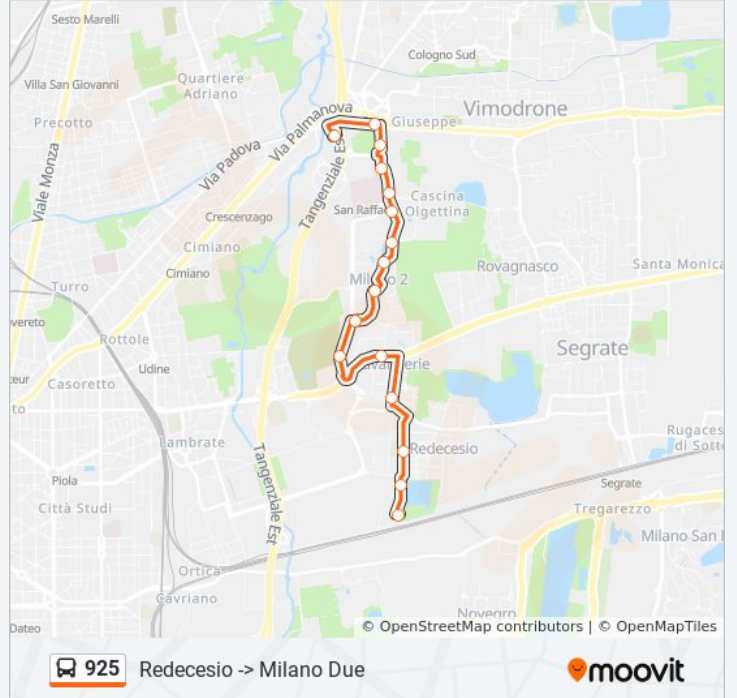

Informazioni sulla linea bus 925

Direzione: Ospedale S. Raffaele

Fermate: 5

Durata del tragitto: 6 min

La linea in sintesi:

Direzione: Redecesio -> Milano Due

16 fermate

[VISUALIZZA GLI ORARI DELLA LINEA](#)

Orari della linea bus 925

Orari di partenza verso Redecesio -> Milano Due:

lunedì	07:13 - 19:12
martedì	07:13 - 19:12
mercoledì	07:13 - 19:12
giovedì	07:13 - 19:12
venerdì	07:13 - 19:12
sabato	07:15 - 19:15
domenica	07:15 - 18:55

Informazioni sulla linea bus 925

Direzione: Redecesio -> Milano Due

Fermate: 16

Durata del tragitto: 20 min

La linea in sintesi:

Direzione: Udine M2 -> Milano Due

17 fermate

[VISUALIZZA GLI ORARI DELLA LINEA](#)