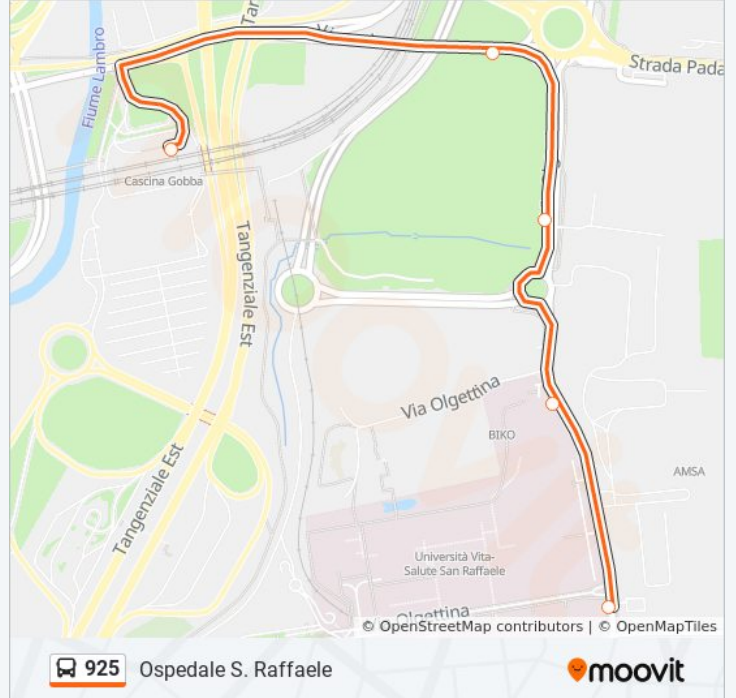

Informazioni sulla linea bus 925

Direzione: Milano Due

Fermate: 10

Durata del tragitto: 8 min

La linea in sintesi:

Direzione: Ospedale S. Raffaele

5 fermate

[VISUALIZZA GLI ORARI DELLA LINEA](#)

Cascina Gobba M2

Via Padova Via Olgettina

Via Olgettina, 5

Via Olgettina (Amsa)

Ospedale San Raffaele

Orari della linea bus 925

Orari di partenza verso Ospedale S. Raffaele:

lunedì	07:26 - 18:19
martedì	07:26 - 18:19
mercoledì	07:26 - 18:19
giovedì	07:26 - 18:19
venerdì	07:26 - 18:19
sabato	Non in Servizio
domenica	Non in Servizio

Informazioni sulla linea bus 925

Direzione: Ospedale S. Raffaele

Fermate: 5

Durata del tragitto: 6 min

La linea in sintesi:

Direzione: Redecesio -> Milano Due

16 fermate

[VISUALIZZA GLI ORARI DELLA LINEA](#)