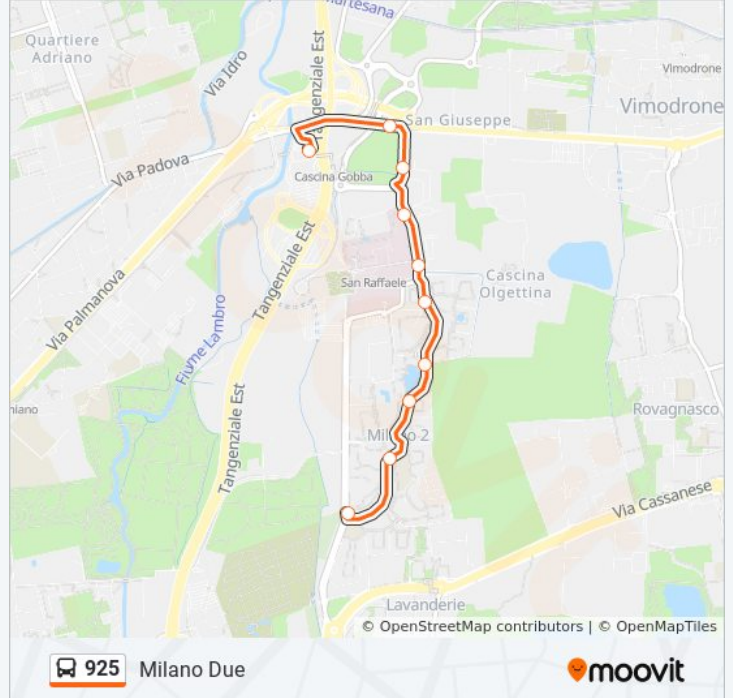

Cascina Gobba M2

Via Padova Via Olgettina

Via Olgettina, 5

Via Olgettina (Amsa)

Ospedale San Raffaele

Ufficio Postale Milano 2 (Segrate)

Res. Ponti Milano 2 (Segrate)

Res. Portici Milano 2 (Segrate)

Res. Archi Milano 2 (Segrate)

Milano Due (Segrate)

Orari della linea bus 925

Orari di partenza verso Milano Due:

lunedì	00:25 - 23:55
martedì	00:25 - 23:55
mercoledì	00:25 - 23:55
giovedì	00:25 - 23:55
venerdì	00:25 - 23:55
sabato	00:25 - 23:55
domenica	00:25 - 22:55

Informazioni sulla linea bus 925

Direzione: Milano Due

Fermate: 10

Durata del tragitto: 8 min

La linea in sintesi:

Direzione: Ospedale S. Raffaele

5 fermate

[VISUALIZZA GLI ORARI DELLA LINEA](#)

Informazioni sulla linea bus 925

Direzione: Ospedale S. Raffaele

Fermate: 5

Durata del tragitto: 6 min

La linea in sintesi:

Direzione: Redecesio -> Milano Due

16 fermate

[VISUALIZZA GLI ORARI DELLA LINEA](#)