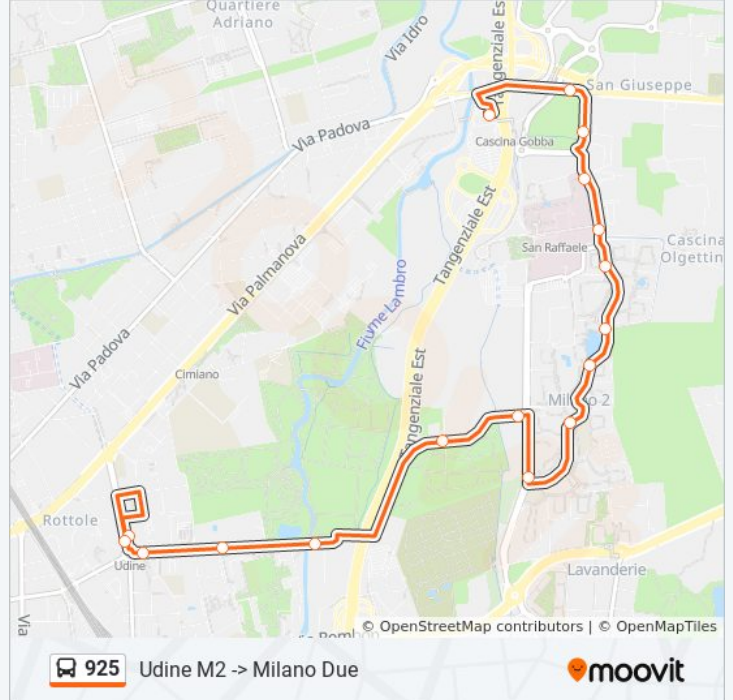

Usa Moovit per trovare le fermate della linea bus 925 più vicine a te e scoprire quando passerà il prossimo mezzo della linea bus 925

Direzione: Milano C.na Gobba M2

16 fermate

[VISUALIZZA GLI ORARI DELLA LINEA](#)

Informazioni sulla linea bus 925

Direzione: Milano Due

Fermate: 10

Durata del tragitto: 8 min

La linea in sintesi:

Direzione: Ospedale S. Raffaele

5 fermate

[VISUALIZZA GLI ORARI DELLA LINEA](#)

Orari della linea bus 925

Orari di partenza verso Udine M2 -> Milano Due:

lunedì	06:58 - 19:51
martedì	06:58 - 19:51
mercoledì	06:58 - 19:51
giovedì	06:58 - 19:51
venerdì	06:58 - 19:51
sabato	07:00 - 19:30
domenica	07:40 - 19:25

Informazioni sulla linea bus 925

Direzione: Udine M2 -> Milano Due

Fermate: 17

Durata del tragitto: 23 min

La linea in sintesi:

Orari, mappe e fermate della linea bus 925 disponibili in un PDF su moovitapp.com. Usa [App Moovit](#) per ottenere tempi di attesa reali, orari di tutte le altre linee o indicazioni passo-passo per muoverti con i mezzi pubblici a Milano e Lombardia.