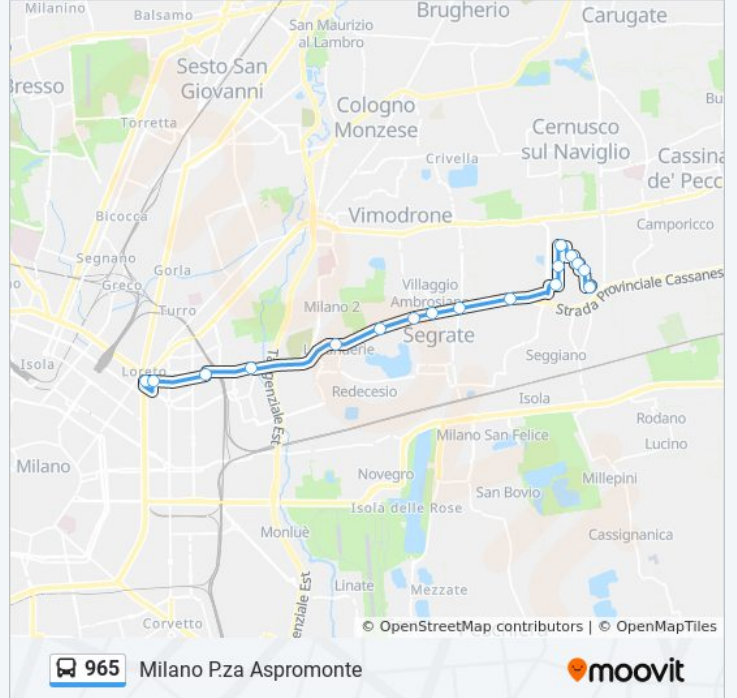

Usa Moovit per trovare le fermate della linea bus 965 più vicine a te e scoprire quando passerà il prossimo mezzo della linea bus 965

## Direzione: Milano P.za Aspromonte

17 fermate

[VISUALIZZA GLI ORARI DELLA LINEA](#)

Via Milano (Scuole) (Pioltello)  
Via Milano (Scuole) (Pioltello)  
Pioltello Mozart/Cimarosa  
Pioltello Tiepolo/Mantegna  
Via B. Angelico (Pioltello)  
Via Nenni Via Roma (Pioltello)  
Via Moro Via Togliatti (Pioltello)  
Via Virgilio Via Moro (Pioltello)  
Via Cassanese Via Di Vittorio (Segrate)  
Via Cassanese Via Giovanni XXIII (Segrate)  
Via Cassanese Via Monzese (Segrate)  
Via Cassanese Via Marconi (Segrate)  
Via Cassanese Via Radaelli (Segrate)  
Q.re Feltre  
P.za Gobetti  
Via Pecchio V.le Abruzzi  
P.za Aspromonte

## Informazioni sulla linea bus 965

**Direzione:** Milano P.za Aspromonte

**Fermate:** 17

**Durata del tragitto:** 28 min

**La linea in sintesi:**

### Direzione: Pioltello Via Milano

16 fermate

[VISUALIZZA GLI ORARI DELLA LINEA](#)

- P.za Aspromonte
- P.za Gobetti
- Via Rombon Via De Villard
- Via Cassanese Via Radaelli (Segrate)
- Via Cassanese Via Marconi (Segrate)
- Via Cassanese Via Monzese (Segrate)
- Via Cassanese Via Giovanni XXIII (Segrate)
- Via Cassanese Via Di Vittorio (Segrate)
- Str. Cassanese Via Milano (Pioltello)
- Via Virgilio Via Moro (Pioltello)
- Via Moro Via Togliatti (Pioltello)
- Via Nenni Via Roma (Pioltello)
- Via Perugino (Pioltello)
- Pioltello Tiepolo/Bellini
- Pioltello Mozart/Cimarosa
- Via Milano (Scuole) (Pioltello)