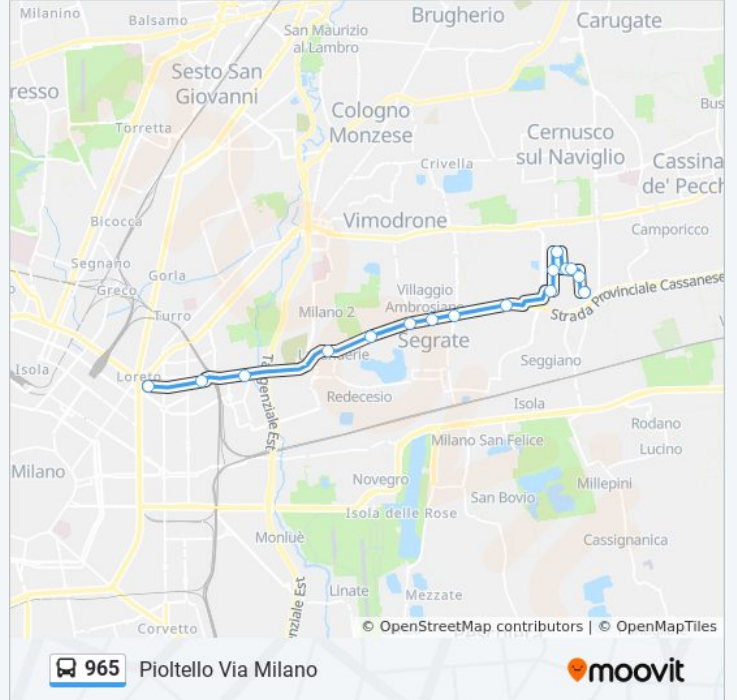

## Informazioni sulla linea bus 965

**Direzione:** Milano P.za Aspromonte

**Fermate:** 17

**Durata del tragitto:** 28 min

**La linea in sintesi:**

### Direzione: Pioltello Via Milano

16 fermate

[VISUALIZZA GLI ORARI DELLA LINEA](#)

- P.za Aspromonte
- P.za Gobetti
- Via Rombon Via De Villard
- Via Cassanese Via Radaelli (Segrate)
- Via Cassanese Via Marconi (Segrate)
- Via Cassanese Via Monzese (Segrate)
- Via Cassanese Via Giovanni XXIII (Segrate)
- Via Cassanese Via Di Vittorio (Segrate)
- Str. Cassanese Via Milano (Pioltello)
- Via Virgilio Via Moro (Pioltello)
- Via Moro Via Togliatti (Pioltello)
- Via Nenni Via Roma (Pioltello)
- Via Perugino (Pioltello)
- Pioltello Tiepolo/Bellini
- Pioltello Mozart/Cimarosa
- Via Milano (Scuole) (Pioltello)

### Orari della linea bus 965

Orari di partenza verso Pioltello Via Milano:

|           |               |
|-----------|---------------|
| lunedì    | 06:20 - 23:00 |
| martedì   | 06:20 - 23:00 |
| mercoledì | 06:20 - 23:00 |
| giovedì   | 06:20 - 23:00 |
| venerdì   | 06:20 - 23:00 |
| sabato    | 06:20 - 20:10 |
| domenica  | 07:30 - 19:30 |

### Informazioni sulla linea bus 965

**Direzione:** Pioltello Via Milano

**Fermate:** 16

**Durata del tragitto:** 30 min

**La linea in sintesi:**

Orari, mappe e fermate della linea bus 965 disponibili in un PDF su [moovitapp.com](https://moovitapp.com). Usa [App Moovit](#) per ottenere tempi di attesa reali, orari di tutte le altre linee o indicazioni passo-passo per muoverti con i mezzi pubblici a Milano e Lombardia.