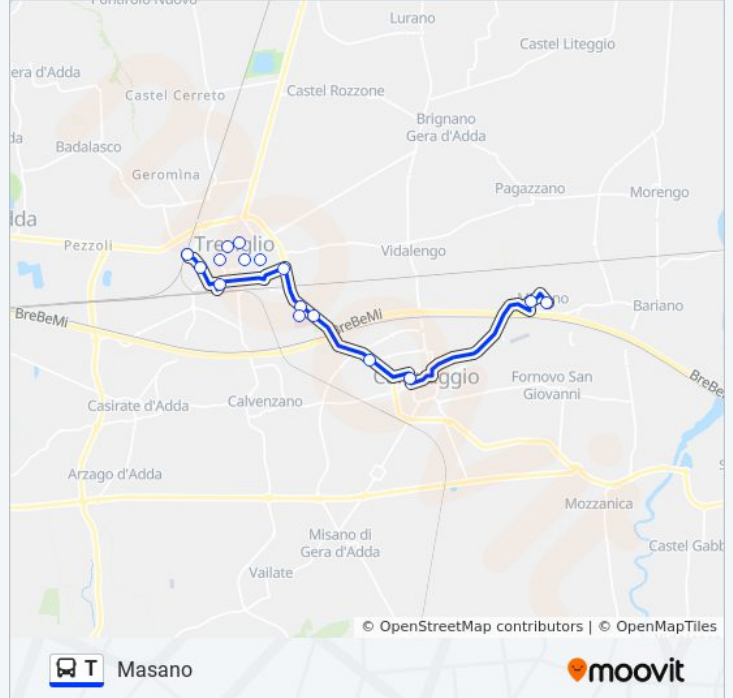

Caravaggio Autostazione - Mazzini

Masano - Via Caravaggio

Masano - Piazza San Vitale

## Orari della linea bus T

Orari di partenza verso Masano:

lunedì	07:08 - 15:47
martedì	07:08 - 15:47
mercoledì	07:08 - 15:47
giovedì	07:08 - 15:47
venerdì	07:08 - 15:47
sabato	07:08 - 14:05
domenica	Non in Servizio

## Informazioni sulla linea bus T

**Direzione:** Masano

**Fermate:** 16

**Durata del tragitto:** 21 min

**La linea in sintesi:**

## Direzione: Mozzanica

17 fermate

[VISUALIZZA GLI ORARI DELLA LINEA](#)

Treviglio P.le Mazzini - Stazione Ovest

Treviglio - Via Monte Grappa

Treviglio - Viale De Gasperi (Pal. 1)

Treviglio Del Popolo

Treviglio Partigiano/Toti