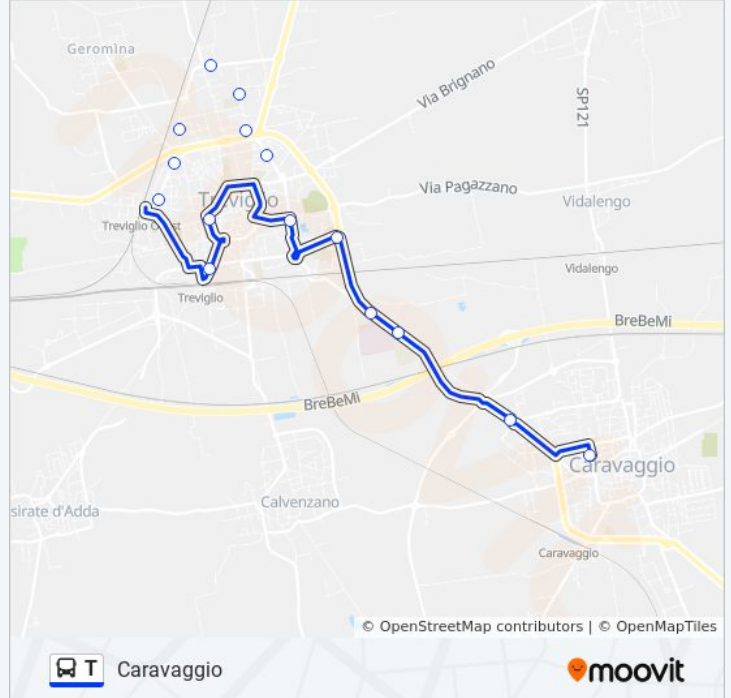

## Direzione: Caravaggio

15 fermate

[VISUALIZZA GLI ORARI DELLA LINEA](#)

Treviglio - Viale De Gasperi (Pal. 1)

Treviglio Del Popolo

Treviglio - Via Buonarrotri, Via Da Vinci

Treviglio Buonarrotri/Galilei

Treviglio - Via Colombo

Treviglio - Via Verrazzano, Via Pontirolo

Treviglio - Via Trento, Via Padova

Treviglio - Via Trento, Via Col Di Lana

Treviglio - Via Ariosto

Treviglio Forze Armate

Treviglio Michelangelo (Istituti)

Treviglio - Via Caravaggio, Ospedale

Treviglio Ss11 Caravaggio (Ospedale)

Caravaggio - Via Treviglio

Caravaggio Autostazione - Mazzini

## Informazioni sulla linea bus T

**Direzione:** Caravaggio

**Fermate:** 15

**Durata del tragitto:** 14 min

**La linea in sintesi:**