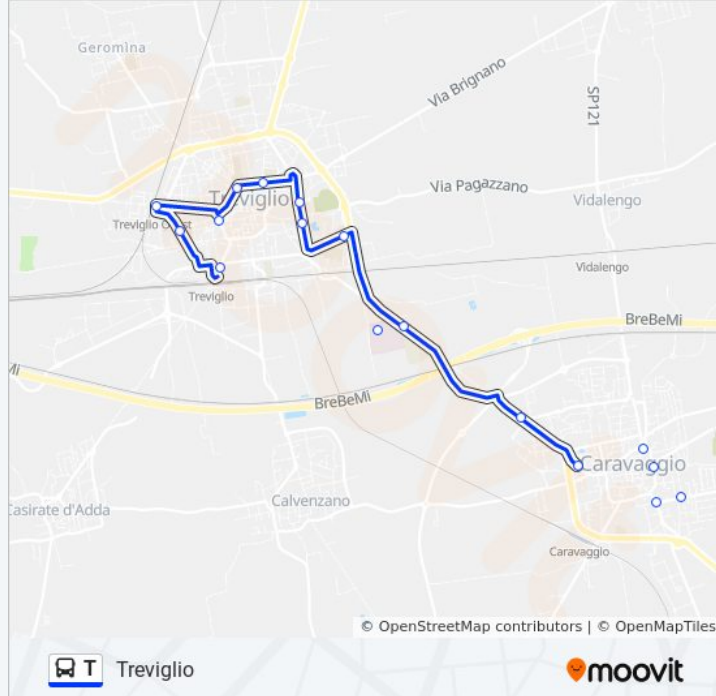

Caravaggio Zenale E Buttinone/Redefossi

Caravaggio - Via Treviglio

Treviglio Ss11 Caravaggio (Ospedale)

Treviglio - Ospedale

Treviglio Michelangelo (Istituti)

Treviglio Forze Armate

Treviglio - Via XX Settembre

Treviglio - V.le Battisti (Coll. Angeli)

Treviglio Bellini/Partigiano

Treviglio Del Popolo

Treviglio - Viale De Gasperi (Pal. 1)

Treviglio - Via Monte Grappa

Treviglio P.le Mazzini - Stazione Ovest

Orari, mappe e fermate della linea bus T disponibili in un PDF su [moovitapp.com](https://moovitapp.com). Usa [App Moovit](#) per ottenere tempi di attesa reali, orari di tutte le altre linee o indicazioni passo-passo per muoverti con i mezzi pubblici a Milano e Lombardia.