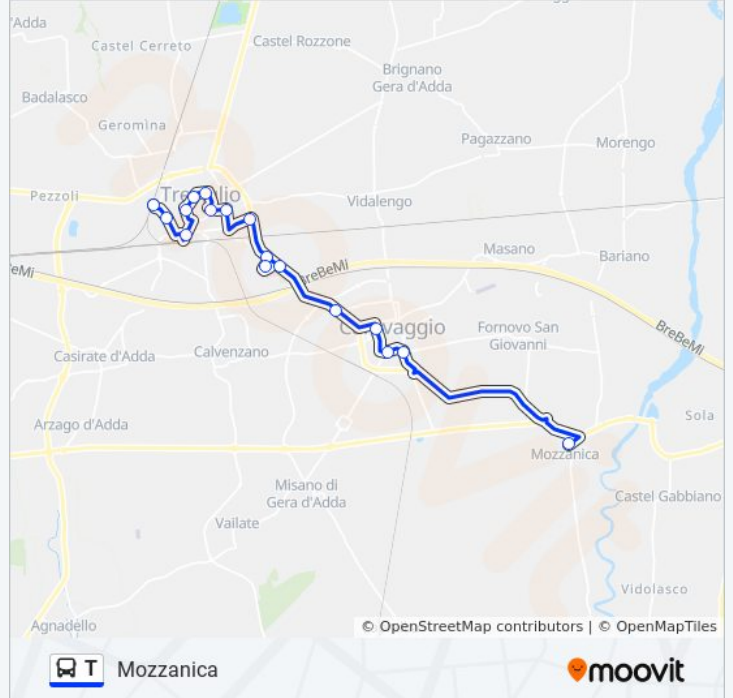

## Direzione: Mozzanica

17 fermate

[VISUALIZZA GLI ORARI DELLA LINEA](#)

Treviglio P.le Mazzini - Stazione Ovest

Treviglio - Via Monte Grappa

Treviglio - Viale De Gasperi (Pal. 1)

Treviglio Del Popolo

Treviglio Partigiano/Toti

Caravaggio Autostazione - Mazzini

Caravaggio - Circonvallazione Porta Nuova

Caravaggio - Via Spartaco

Mozzanica - Via Giovanni XXIII

## Informazioni sulla linea bus T

**Direzione:** Mozzanica

**Fermate:** 17

**Durata del tragitto:** 24 min

**La linea in sintesi:**

## Direzione: Treviglio

33 fermate

[VISUALIZZA GLI ORARI DELLA LINEA](#)

Calcio - Viale Moro, Via Lazzarini  
 Calcio - Viale Moro, Via Schieppati  
 Antegnate - Via Roma  
 Antegnate - Via Manara (Chiesa)  
 Centro Vaccinale Antegnate  
 Fontanella - Circonvallazione, Via Galimberti  
 Fontanella - Via Mazzini  
 Barbata - Via Don Orazio, Via Fontanella  
 Isso - Via Roma  
 Sola - Via Secchi  
 Sola - Via San Lorenzo  
 Castel Gabbiano Ss11 Provinciale, 42  
 Mozzanica - Via Giovanni XXIII  
 Fornovo - Zona Industriale  
 Fornovo - Via Cimosse  
 Caravaggio - Via Fornovo  
 Caravaggio - Via Oberdan  
 Caravaggio - Via Spartaco