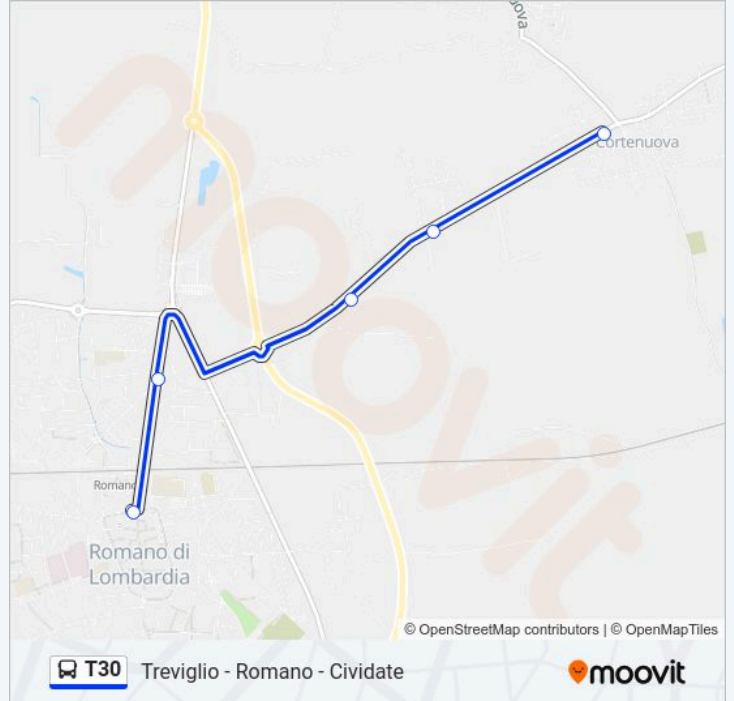

Cortenuova - S.P.101, Via Carducci

Cortenuova - Via Romano, Via Rossini

Cortenuova - S.P.101, Cascina Fornace

Cividate - Via Romano

Cividate - Via Marconi

Direzione: Cortenuova

5 fermate

[VISUALIZZA GLI ORARI DELLA LINEA](#)

Romano - Via Piave

Romano - Via Duca D'Aosta, 54

Cortenuova - S.P.101

Cortenuova - S.P.101, Via Carducci

Cortenuova - Via Romano, Via Rossini

Orari della linea bus T30

Orari di partenza verso Cortenuova:

domenica	Non in Servizio
lunedì	06:30
martedì	06:30
mercoledì	06:30
giovedì	06:30
venerdì	06:30
sabato	06:30

Informazioni sulla linea bus T30

Direzione: Cortenuova

Fermate: 5

Durata del tragitto: 5 min

La linea in sintesi:

Direzione: Palosco

30 fermate

[VISUALIZZA GLI ORARI DELLA LINEA](#)

- Treviglio P.le Mazzini - Stazione Ovest
- Treviglio M.te Grappa/Del Bosco
- Treviglio - Viale De Gasperi (Pal. 1)
- Treviglio - Viale Piave
- Treviglio Michelangelo (Istituti)
- Treviglio - Via Caravaggio, Ospedale
- Treviglio Ss11 Caravaggio (Ospedale)
- Caravaggio Sp11 Treviglio/Grippa (Zona Commerciale)
- Caravaggio Autostazione - Mazzini
- Caravaggio - Circonvallazione Porta Nuova
- Caravaggio - Via Spartaco
- Caravaggio - Via Oberdan
- Caravaggio - Via Fornovo
- Fornovo - Via Circonvallazione
- Fornovo - Zona Industriale
- Bariano - Via Locatelli (Poste)
- Bariano - Via Romano
- Romano - Via Balilla