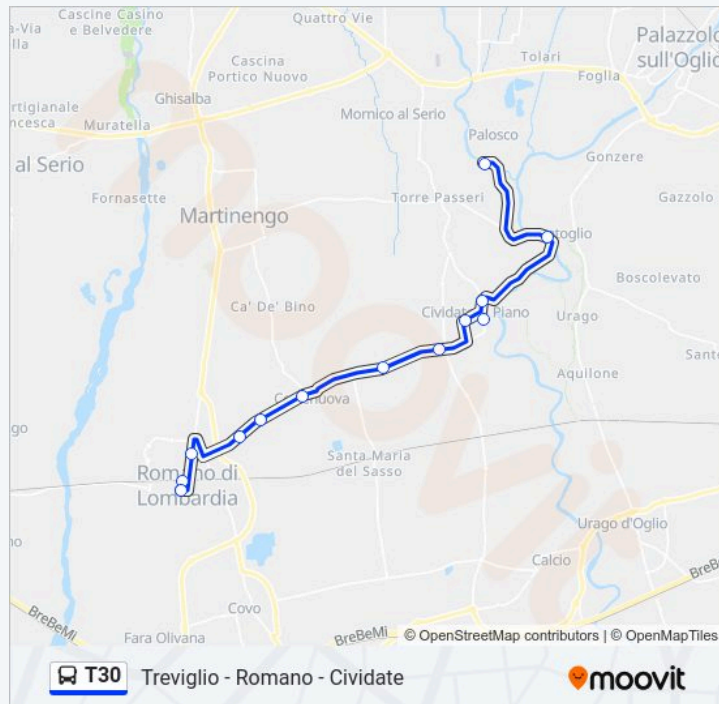

Cividate - Piazza Libertà

Cividate - Via Bergamo

Palosco - Via Torre Passere 4

Pontoglio - Via Cividate

Direzione: Romano

11 fermate

[VISUALIZZA GLI ORARI DELLA LINEA](#)

Palosco - Via Torre Passere 4

Pontoglio - Via Cividate

Cividate - Piazza Libertà

Cividate - Via Sentieri

Cividate - Via Romano

Cortenuova - S.P.101, Cascina Fornace

Orari della linea bus T30

Orari di partenza verso Romano:

domenica	Non in Servizio
lunedì	06:38 - 13:18
martedì	06:38 - 13:18
mercoledì	06:38 - 13:18
giovedì	06:38 - 13:18
venerdì	06:38 - 13:18
sabato	06:38 - 13:18

Cortenuova - Via Romano, Via Manzoni

Cortenuova - S.P.101, Via Carducci

Cortenuova - S.P.101

Romano - Via Duca D'Aosta, 111

Romano - Via Piave

Informazioni sulla linea bus T30

Direzione: Romano

Fermate: 11

Durata del tragitto: 9 min

La linea in sintesi:

Direzione: Romano

30 fermate

[VISUALIZZA GLI ORARI DELLA LINEA](#)

Treviglio P.le Mazzini - Stazione Ovest

Treviglio M.te Grappa/Del Bosco

Treviglio - Viale De Gasperi (Pal. 1)