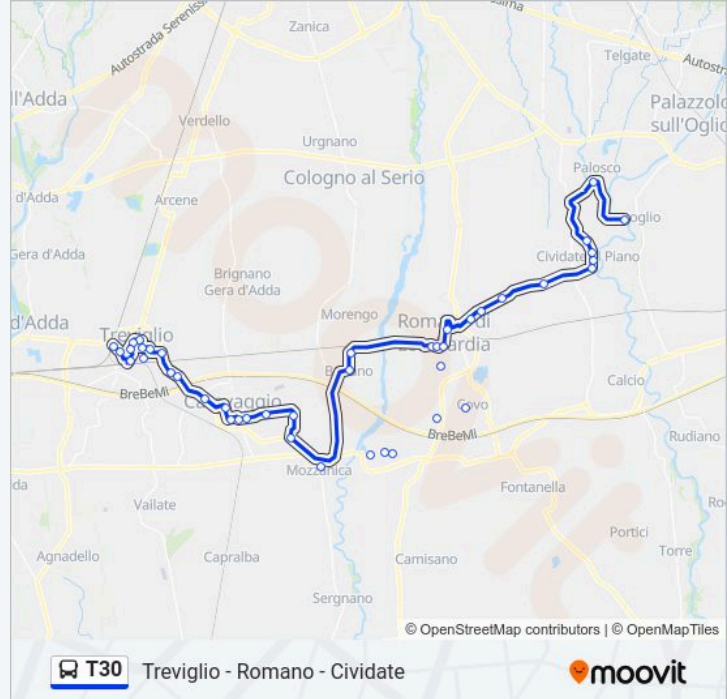

Romano - Via Piave

Romano - Via Duca D'Aosta, 54

Cortenuova - S.P.101

Cortenuova - S.P.101, Via Carducci

Cortenuova - Via Romano, Via Rossini

Cortenuova - S.P.101, Cascina Fornace

Cividate - Via Romano

Cividate - Via Marconi

Cividate - Piazza Libertà

Cividate - Via Bergamo

Palosco - Via Torre Passere 4

Pontoglio - Via Cividate

Direzione: Romano

11 fermate

[VISUALIZZA GLI ORARI DELLA LINEA](#)

Palosco - Via Torre Passere 4

Pontoglio - Via Cividate

Cividate - Piazza Libertà

Cividate - Via Sentieri

Cividate - Via Romano

Cortenuova - S.P.101, Cascina Fornace

Orari della linea bus T30

Orari di partenza verso Romano:

domenica	Non in Servizio
lunedì	06:38 - 13:18
martedì	06:38 - 13:18
mercoledì	06:38 - 13:18
giovedì	06:38 - 13:18
venerdì	06:38 - 13:18
sabato	06:38 - 13:18

Durata del tragitto: 9 min

La linea in sintesi:

Direzione: Romano

30 fermate

[VISUALIZZA GLI ORARI DELLA LINEA](#)

Treviglio P.le Mazzini - Stazione Ovest

Treviglio M.te Grappa/Del Bosco

Treviglio - Viale De Gasperi (Pal. 1)