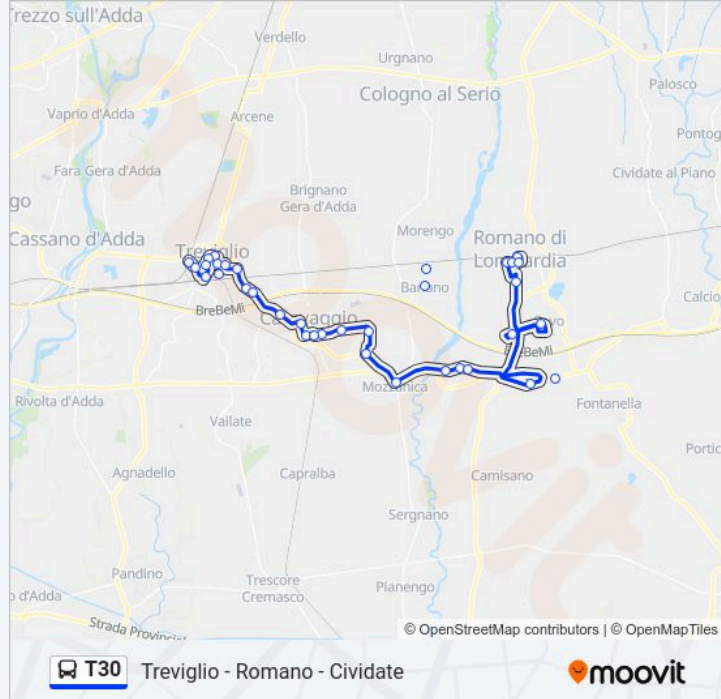

Informazioni sulla linea bus T30

Direzione: Romano

Fermate: 30

Durata del tragitto: 38 min

La linea in sintesi:

Caravaggio - Circonvallazione Porta Nuova

Caravaggio - Via Spartaco

Caravaggio - Via Oberdan

Fara Olivana - Via Vittorio Emanuele II

Covo - Via Fara Olivana

Romano - Via Crema

Romano - Via Balilla, Ospedale

Romano - Via Piave

Romano - Stazione F.S.

Direzione: Treviglio

36 fermate

[VISUALIZZA GLI ORARI DELLA LINEA](#)

Civitate - Via Marconi

Civitate - Via Sentieri

Civitate - Via Romano

Cortenuova - S.P.101, Cascina Fornace

Cortenuova - Via Romano, Via Manzoni

Cortenuova - S.P.101, Via Carducci

Cortenuova - S.P.101

Romano - Via Duca D'Aosta, 111

Romano - Via Piave

Romano - Via Rossi, Ospedale

Romano - Via Marconi

Romano - Via Crema

Orari della linea bus T30

Orari di partenza verso Treviglio: