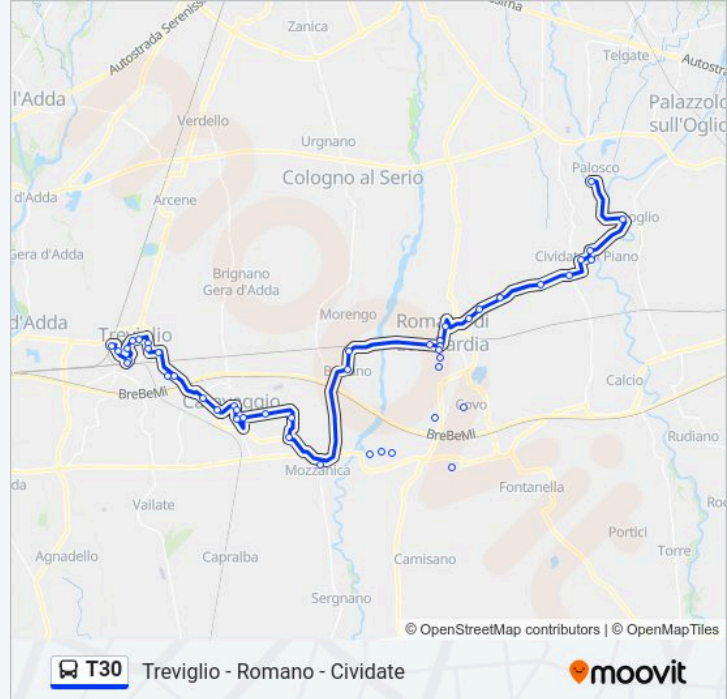

Fornovo - Zona Industriale

Fornovo - Via Cimosse

Caravaggio - Via Fornovo

Caravaggio - Via Oberdan

Caravaggio - Via Spartaco

Caravaggio - Circonvallazione Pulcheria

Caravaggio - Circonvallazione Specchio

Caravaggio Zenale E Buttinone/Redefossi

Caravaggio Sp11 Treviglio/Grippa (Zona Commerciale)

Treviglio Ss11 Caravaggio (Ospedale)

Treviglio Michelangelo (Istituti)

Treviglio Forze Armate

Treviglio - Via XX Settembre

Treviglio Battisti/Tasso

Treviglio Bellini/Partigiano

Treviglio Del Popolo

Treviglio - Viale De Gasperi (Pal. 1)

Treviglio M.te Grappa/Del Bosco

Treviglio P.le Mazzini - Stazione Ovest

Orari, mappe e fermate della linea bus T30 disponibili in un PDF su moovitapp.com. Usa App Moovit per ottenere tempi di attesa reali, orari di tutte le altre linee o indicazioni passo-passo per muoverti con i mezzi pubblici a Milano e Lombardia.