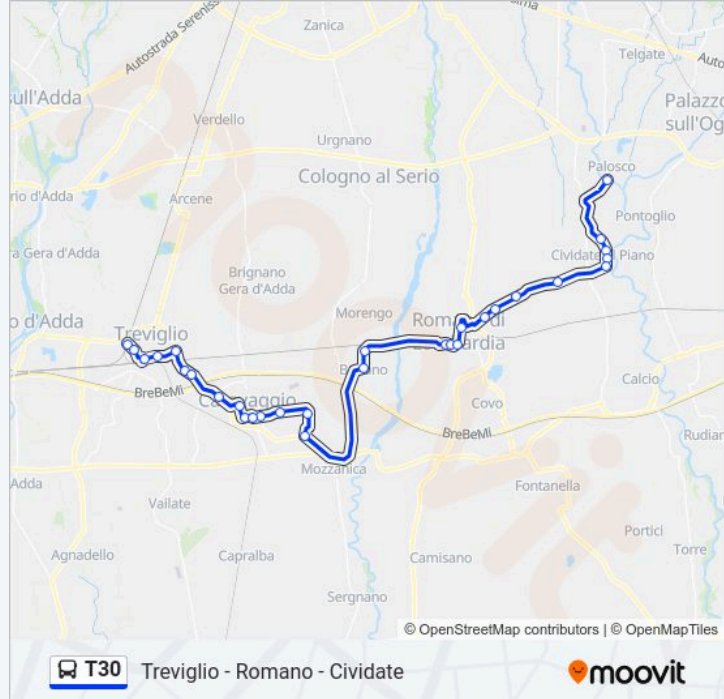

Direzione: Palosco

Fermate: 30

Durata del tragitto: 51 min

La linea in sintesi:

Romano - Via Balilla, Ospedale

Romano - Via Piave

Romano - Via Duca D'Aosta, 54

Cortenuova - S.P.101

Cortenuova - S.P.101, Via Carducci

Cortenuova - Via Romano, Via Rossini

Cortenuova - S.P.101, Cascina Fornace

Cividate - Via Romano

Cividate - Via Marconi

Cividate - Piazza Libertà

Cividate - Via Bergamo

Palosco - Via Torre Passere 4

Direzione: Pontoglio

39 fermate

[VISUALIZZA GLI ORARI DELLA LINEA](#)

Treviglio P.le Mazzini - Stazione Ovest

Treviglio M.te Grappa/Del Bosco

Treviglio - Viale De Gasperi (Pal. 1)

Treviglio Del Popolo

Treviglio Partigiano/Toti