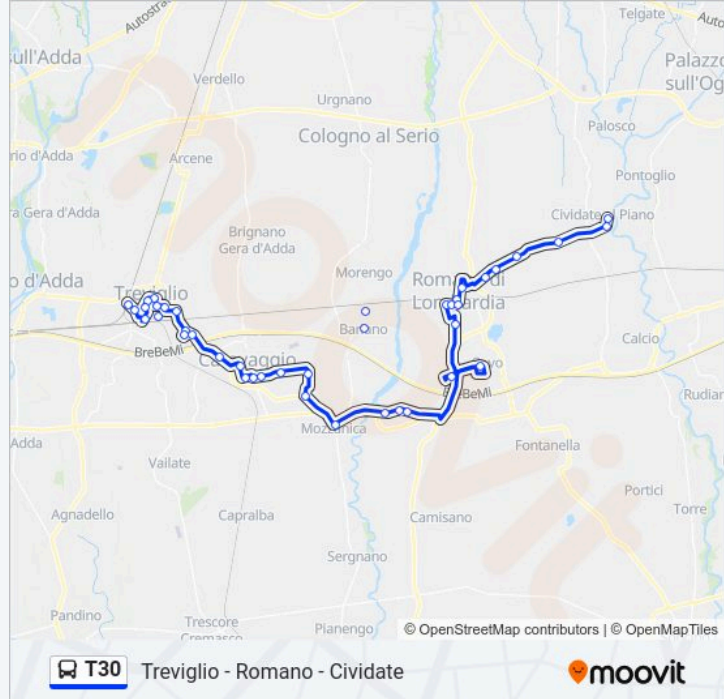

Informazioni sulla linea bus T30

Direzione: Cividate

Fermate: 36

Durata del tragitto: 49 min

La linea in sintesi:

Mozzanica - Via Giovanni XXIII

Castel Gabbiano Ss11 Provinciale, 42

Sola - Via San Lorenzo

Sola - Via Secchi

Fara Olivana - Via Vittorio Emanuele II

Covo - Via Fara Olivana

Romano - Via Crema

Romano - Via Balilla, Ospedale

Romano - Via Piave

Romano - Via Duca D'Aosta, 54

Cortenuova - S.P.101

Cortenuova - S.P.101, Via Carducci

Cortenuova - Via Romano, Via Rossini

Cortenuova - S.P.101, Cascina Fornace

Cividate - Via Romano

Cividate - Via Marconi

Direzione: Cortenuova

5 fermate

[VISUALIZZA GLI ORARI DELLA LINEA](#)

Romano - Via Piave

Romano - Via Duca D'Aosta, 54

Cortenuova - S.P.101

Cortenuova - S.P.101, Via Carducci

Cortenuova - Via Romano, Via Rossini

Orari della linea bus T30

Orari di partenza verso Cortenuova:

domenica	Non in Servizio
lunedì	06:30
martedì	06:30
mercoledì	06:30
giovedì	06:30
venerdì	06:30
sabato	06:30