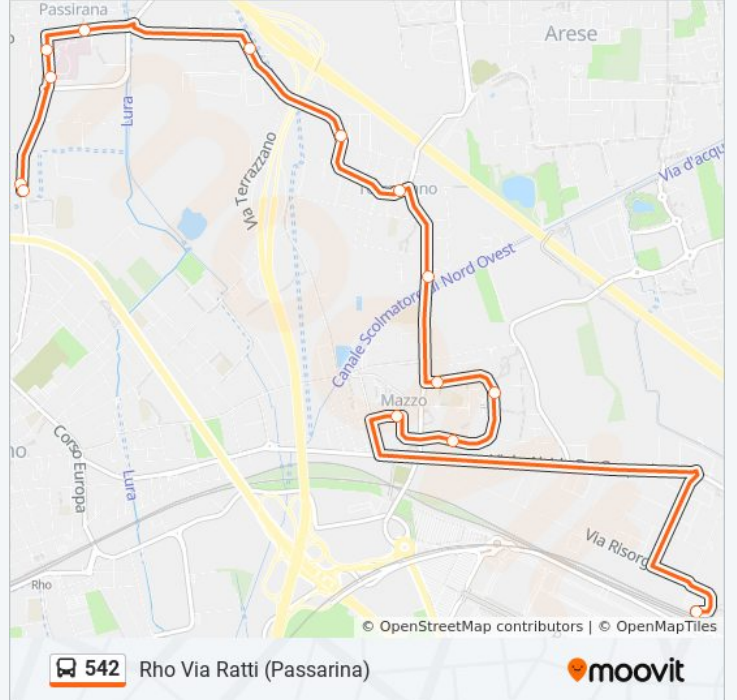

## Direzione: Rho Fiera M1

13 fermate

[VISUALIZZA GLI ORARI DELLA LINEA](#)

Via Ratti (Liceo Majorana)

Ospedale (Rho)

Via Cantù Via Casati (Rho)

Via Casati Via S. Ambrogio (Rho)

Via Ariosto Via Menotti (Rho)

## Informazioni sulla linea bus 542

**Direzione:** Rho Fiera M1

**Fermate:** 13

**Durata del tragitto:** 8 min

**La linea in sintesi:**

**Direzione: Rho Via Ratti (Passarina)**

14 fermate

[VISUALIZZA GLI ORARI DELLA LINEA](#)

- Rho Fiera M1
- Via Pace Via Sauro (Rho)
- Via Togliatti Via Grossi (Rho)
- Via Togliatti Via Balzarotti (Rho)
- Via Togliatti (Palazzo Comunale) (Rho)
- Via Trieste Via Della Santa (Rho)
- P.za Della Chiesa (Rho)
- Via Ariosto Via Parini (Rho)
- Via Ariosto Via Menotti (Rho)
- Via Casati Via S. Ambrogio (Rho)
- Via Cantù Via Casati (Rho)
- Ospedale (Rho)
- Via Ratti (Rho)
- Via Ratti (Liceo Majorana)

**Informazioni sulla linea bus 542**

**Direzione:** Rho Via Ratti (Passarina)

**Fermate:** 14

**Durata del tragitto:** 27 min

**La linea in sintesi:**

Orari, mappe e fermate della linea bus 542 disponibili in un PDF su [moovitapp.com](https://moovitapp.com). Usa [App Moovit](#) per ottenere tempi di attesa reali, orari di tutte le altre linee o indicazioni passo-passo per muoverti con i mezzi pubblici a Milano e Lombardia.