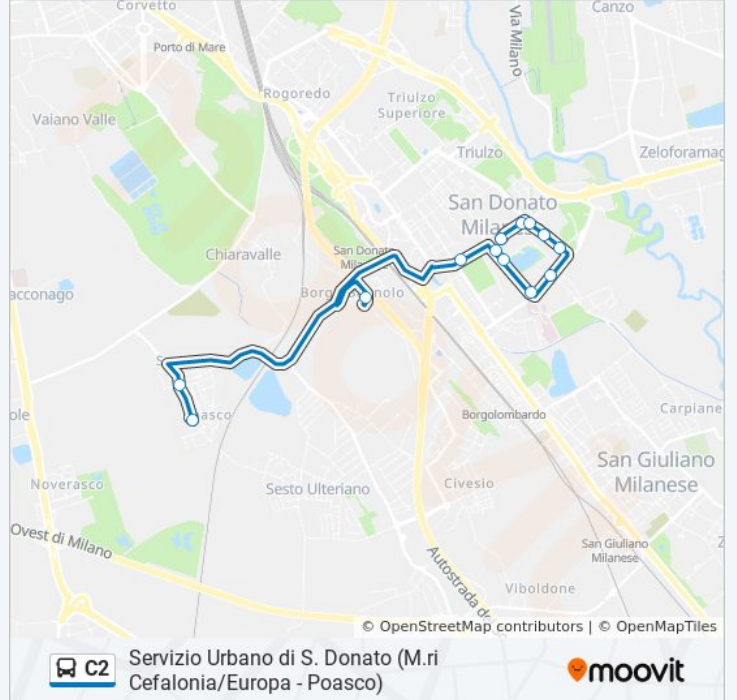

Usa Moovit per trovare le fermate della linea bus C2 più vicine a te e scoprire quando passerà il prossimo mezzo della linea bus C2

Direzione: S.Donato Milanese M.ri Cefalonia (Cimitero)

8 fermate

[VISUALIZZA GLI ORARI DELLA LINEA](#)

Informazioni sulla linea bus C2

Direzione: S.Donato Milanese M.ri Cefalonia (Cimitero)

Fermate: 8

Durata del tragitto: 20 min

La linea in sintesi:

Direzione: S. Donato Milanese Unica Poasco/Don Milani

12 fermate

[VISUALIZZA GLI ORARI DELLA LINEA](#)

- San Donato Milanese Via M. Cefalonia -Fr Cimitero
- S. Donato Milanese M.ri Cefalonia (Iii° Palazzo Uffici)
- V.le De Gasperi Via M. Di Cefalonia (S. Donato)
- V.le De Gasperi Via Vasto (S. Donato)
- V.le De Gasperi Via Cupello (S. Donato)
- Via Maritano Via Monticello (S. Donato)
- Via Europa (Ospedale) (S. Donato)
- Via Europa P.za Dalla Chiesa (S. Donato)
- Via M. Di Cefalonia Via Gramsci (S. Donato)
- S. Donato Milanese Bagnolo-Sorigherio/Calabresi
- Via Unica Poasco Via Pertini (S. Donato)
- Via Unica Poasco Via Don Milani (S. Donato)

Informazioni sulla linea bus C2

Direzione: S. Donato Milanese Unica Poasco/Don Milani

Fermate: 12

Durata del tragitto: 25 min

La linea in sintesi:

Orari, mappe e fermate della linea bus C2 disponibili in un PDF su moovitapp.com. Usa [App Moovit](#) per ottenere tempi di attesa reali, orari di tutte le altre linee o indicazioni passo-passo per muoverti con i mezzi pubblici a Milano e Lombardia.