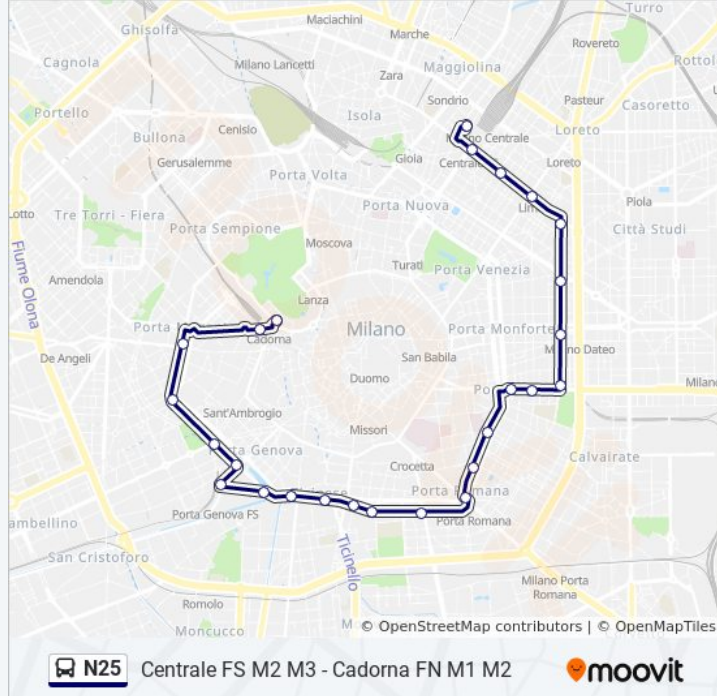

Stazione Centrale M2 M3

P.za S. Gioachimo

Stazione Garibaldi M2 M5

Via Farini Via Ferrari

Via Procaccini Via Nono

P.za Gramsci

C.so Sempione Via Canova

Triennale

### Direzione: Centrale FS M2 M3

26 fermate

[VISUALIZZA GLI ORARI DELLA LINEA](#)

- Cadorna M1 M2
- Cadorna M1 M2
- P.le Baracca
- P.le Aquileia
- V.le Coni Zugna Via Solari
- P.le Cantore
- P.ta Genova M2
- Via Vigevano V.le Gorizia
- P.za Ventiquattro Maggio
- V.le Col Di Lana
- Porta Lodovica
- Via Bocconi
- Via Ripamonti V.le Sabotino
- P.ta Romana M3
- V.le Caldara Via Curtatone
- V.le Regina Margherita Via Lamarmora
- P.za Cinque Giornate
- P.za S. Maria Del Suffragio

### Informazioni sulla linea bus N25

**Direzione:** Centrale FS M2 M3

**Fermate:** 26

**Durata del tragitto:** 39 min

**La linea in sintesi:**

Via Cadore C.so Ventidue Marzo

C.so Indipendenza Via Bronzetti

P.za Adelaide Di Savoia

Via Plinio Via Eustachi

Lima M1

Via Vitruvio

Stazione Centrale P.za Duca D'Aosta M2 M3

Stazione Centrale M2 M3

Orari, mappe e fermate della linea bus N25 disponibili in un PDF su [moovitapp.com](https://moovitapp.com). Usa [App Moovit](#) per ottenere tempi di attesa reali, orari di tutte le altre linee o indicazioni passo-passo per muoverti con i mezzi pubblici a Milano e Lombardia.