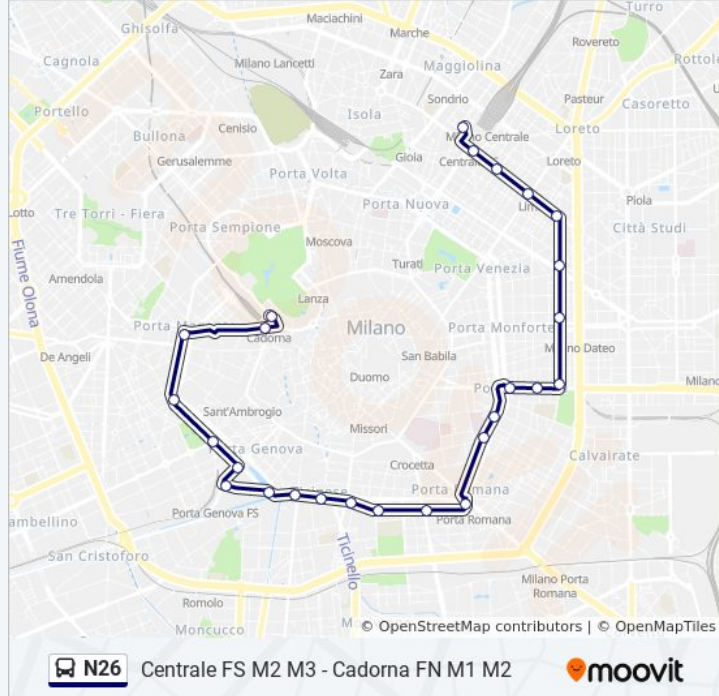

Direzione: Cadorna FN M1 M2

26 fermate

[VISUALIZZA GLI ORARI DELLA LINEA](#)

- Stazione Centrale M2 M3
- Stazione Centrale P.za Duca D'Aosta M2 M3
- Via Vitruvio
- Lima M1
- Via Plinio Via Eustachi
- P.za Adelaide Di Savoia
- C.so Indipendenza Via Bronzetti
- Via Cadore C.so Ventidue Marzo
- P.za S. Maria Del Suffragio
- P.za Cinque Giornate
- V.le Regina Margherita Via Besana
- V.le Regina Margherita Via Lamarmora
- P.ta Romana M3
- Via Ripamonti V.le Sabotino
- Via Bocconi
- Porta Lodovica
- V.le Col Di Lana
- P.za Ventiquattro Maggio
- Via Vigevano V.le Gorizia
- P.ta Genova M2
- C.so Colombo P.le Cantore

Informazioni sulla linea bus N26

Direzione: Cadorna FN M1 M2

Fermate: 26

Durata del tragitto: 36 min

La linea in sintesi:

V.le Coni Zugna Via Solari

P.le Aquileia

Conciliazione M1

Cadorna M1 M2

Cadorna M1 M2

Direzione: Centrale FS M2 M3

9 fermate

[VISUALIZZA GLI ORARI DELLA LINEA](#)

Cadorna M1 M2

Triennale

C.so Sempione Via Canova

P.za Gramsci

Via Procaccini Via Nono

Via Farini Via Ferrari

Stazione Garibaldi M2 M5

Gioia M2

Stazione Centrale M2 M3

Orari della linea bus N26

Orari di partenza verso Centrale FS M2 M3: