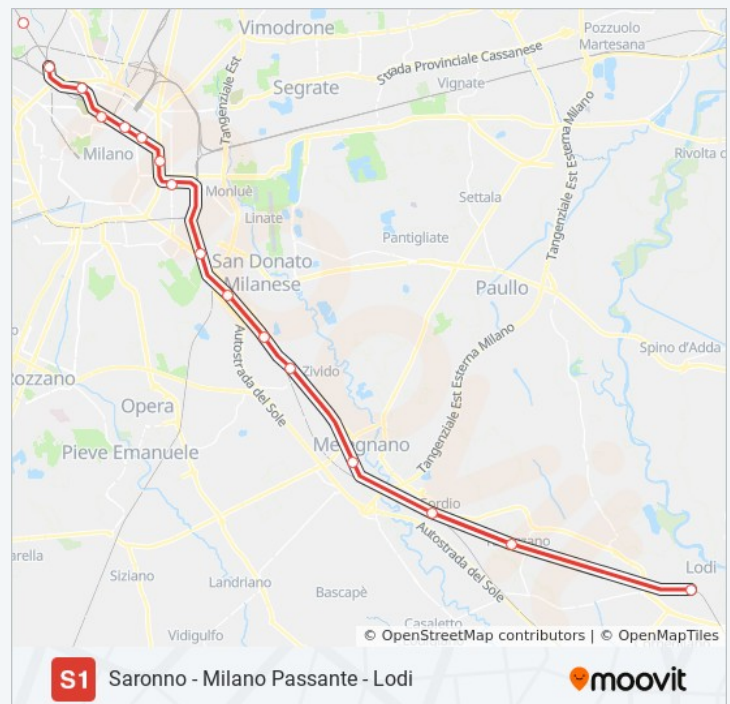

### San Donato Milanese

### Borgolombardo

## Orari della linea treno S1

Orari di partenza verso Saronno:

lunedì	05:35 - 22:36
martedì	05:35 - 22:36
mercoledì	05:35 - 22:36
giovedì	05:35 - 22:36
venerdì	05:35 - 22:36
sabato	05:35 - 22:36
domenica	05:35 - 22:36

## Informazioni sulla linea treno S1

**Direzione:** Saronno

**Fermate:** 25

**Durata del tragitto:** 89 min

**La linea in sintesi:**

San Giuliano Milanese

Melegnano

Via Monsignore Angelino Bianchi, Melegnano