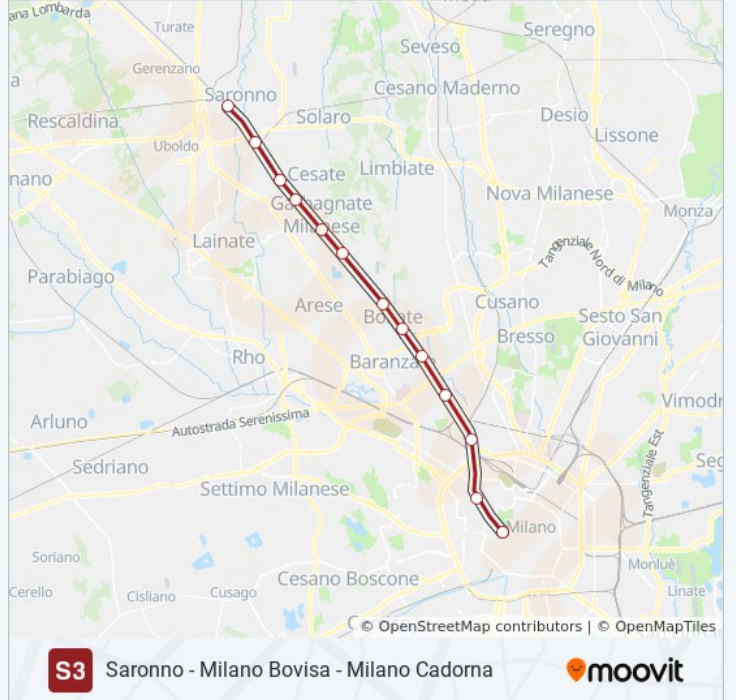

### Orari della linea treno S3

Orari di partenza verso Saronno:

lunedì	06:02 - 23:02
martedì	06:02 - 23:02
mercoledì	06:02 - 23:02
giovedì	06:02 - 23:02
venerdì	06:02 - 23:02
sabato	06:02 - 23:02
domenica	06:02 - 23:02

### Informazioni sulla linea treno S3

**Direzione:** Saronno

**Fermate:** 13

**Durata del tragitto:** 35 min

**La linea in sintesi:**