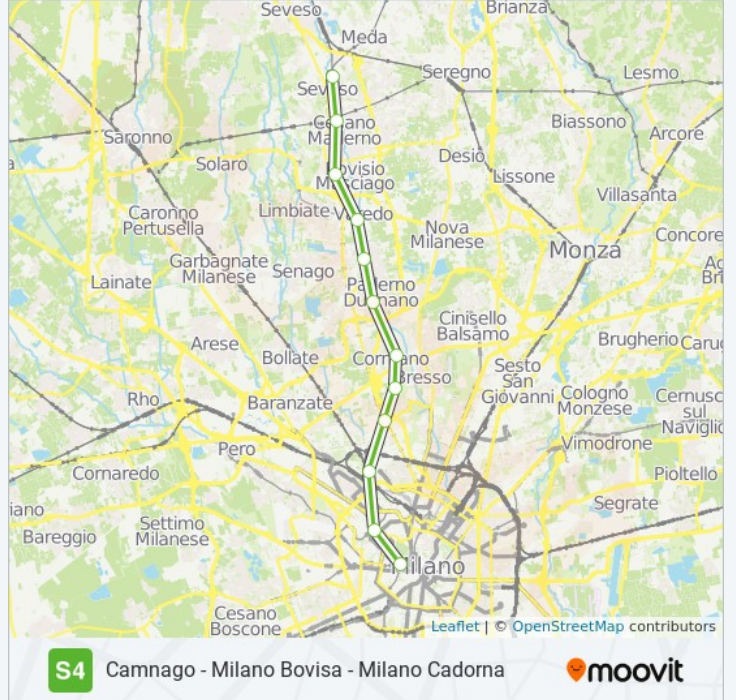

#### Milano Cadorna

16 Piazzale Luigi Cadorna, Milano

### Orari della linea treno S4

Orari di partenza verso Milano Cadorna:

lunedì	05:20 - 22:25
martedì	05:20 - 22:25
mercoledì	05:20 - 22:25
giovedì	05:20 - 22:25
venerdì	05:20 - 22:25
sabato	06:02 - 22:25
domenica	06:02 - 22:25

### Informazioni sulla linea treno S4

**Direzione:** Milano Cadorna

**Fermate:** 12

**Durata del tragitto:** 47 min

**La linea in sintesi:**

Camnago - Milano Bovisio - Milano Cadorna

## Direzione: Camnago-Lentate

13 fermate

[VISUALIZZA GLI ORARI DELLA LINEA](#)