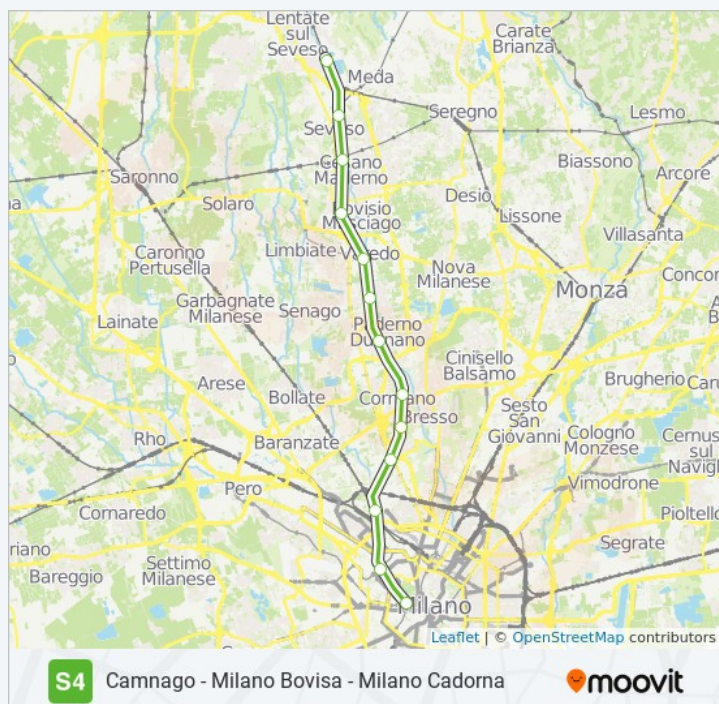

### Camnago-Lentate

## Orari della linea treno S4

Orari di partenza verso Camnago-Lentate:

lunedì	05:53 - 22:53
martedì	05:53 - 22:53
mercoledì	05:53 - 22:53
giovedì	05:53 - 22:53
venerdì	05:53 - 22:53
sabato	06:23 - 22:53
domenica	06:23 - 22:53

## Informazioni sulla linea treno S4

**Direzione:** Camnago-Lentate

**Fermate:** 13

**Durata del tragitto:** 42 min

**La linea in sintesi:**

Orari, mappe e fermate della linea treno S4 disponibili in un PDF su [moovitapp.com](https://moovitapp.com). Usa [App Moovit](#) per ottenere tempi di attesa reali, orari di tutte le altre linee o indicazioni passo-passo per muoverti con i mezzi pubblici a Milano e Lombardia.