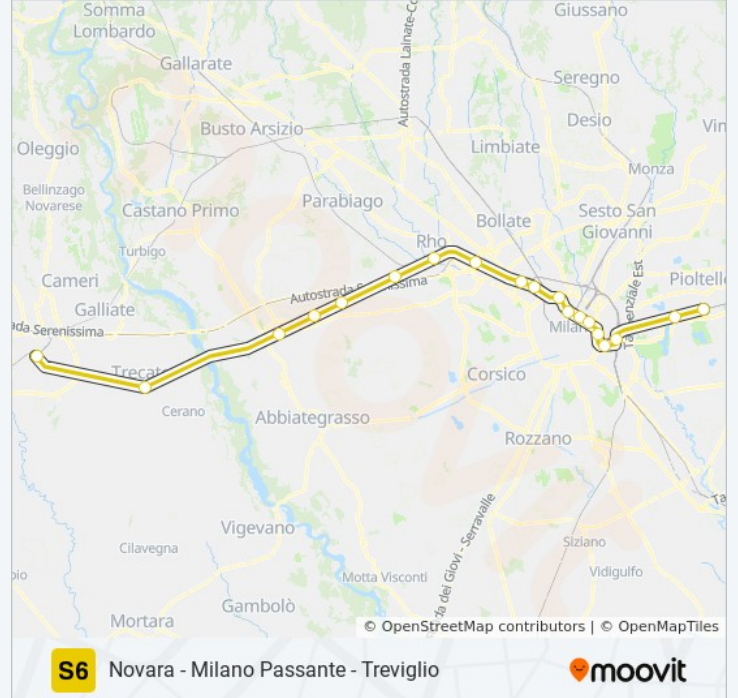

Pioltello-Limito

Segrate

Milano Forlanini

Milano Porta Vittoria

Viale Molise, Milano

Milano Dateo

Piazzale Dateo, Milano

Milano Porta Venezia

lunedì	06:17 - 22:53
martedì	06:17 - 22:53
mercoledì	06:17 - 22:53
giovedì	06:17 - 22:53
venerdì	06:17 - 22:53
sabato	06:17 - 22:53
domenica	06:17 - 22:53

**Informazioni sulla linea treno S6**

**Direzione:** Novara

**Fermate:** 19

**Durata del tragitto:** 79 min

**La linea in sintesi:**

Corbetta-S. Stefano Ticino

Magenta

Piazza Papa Giovanni XXIII, Magenta

Trecate

5 Piazza Guglielmo Marconi, Trecate

## Direzione: Pioltello/Treviglio

19 fermate

[VISUALIZZA GLI ORARI DELLA LINEA](#)

Novara

Trecate

5 Piazza Guglielmo Marconi, Trecate

Magenta

Piazza Papa Giovanni XXIII, Magenta