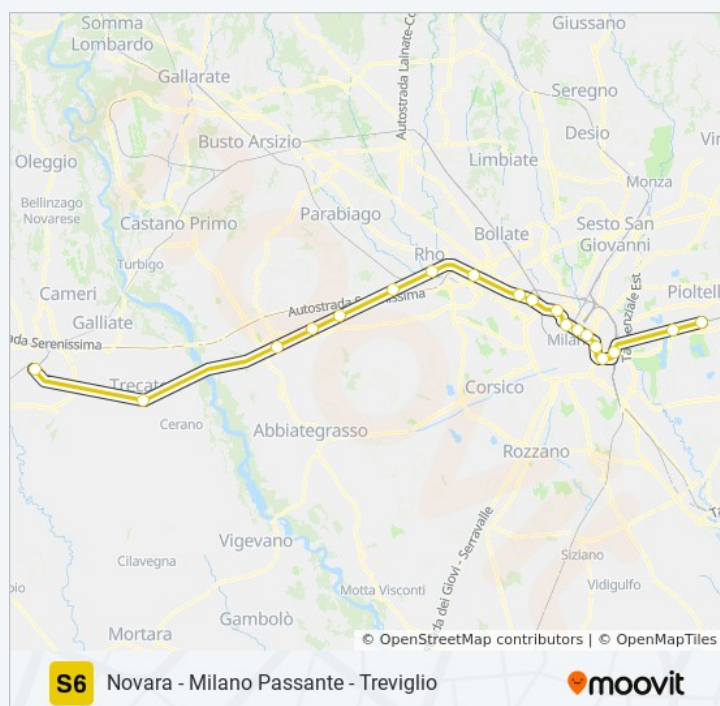

Pioltello-Limito

Segrate

Milano Forlanini

Milano Porta Vittoria

Viale Molise, Milano

Milano Dateo

Piazzale Dateo, Milano

Milano Porta Venezia

Milano Dateo

Piazzale Dateo, Milano

Milano Porta Vittoria

Viale Molise, Milano

Milano Forlanini

Segrate

Pioltello-Limito

## Orari della linea treno S6

Orari di partenza verso Pioltello/Treviglio:

lunedì	05:18 - 23:18
martedì	05:18 - 23:18
mercoledì	05:18 - 23:18
giovedì	05:18 - 23:18
venerdì	05:18 - 23:18
sabato	05:18 - 23:18
domenica	05:18 - 23:18

## Informazioni sulla linea treno S6

**Direzione:** Pioltello/Treviglio

**Fermate:** 19

**Durata del tragitto:** 79 min

**La linea in sintesi:**

Orari, mappe e fermate della linea treno S6 disponibili in un PDF su [moovitapp.com](https://moovitapp.com). Usa [App Moovit](#) per ottenere tempi di attesa reali, orari di tutte le altre linee o indicazioni passo-passo per muoverti con i mezzi pubblici a Milano e Lombardia.