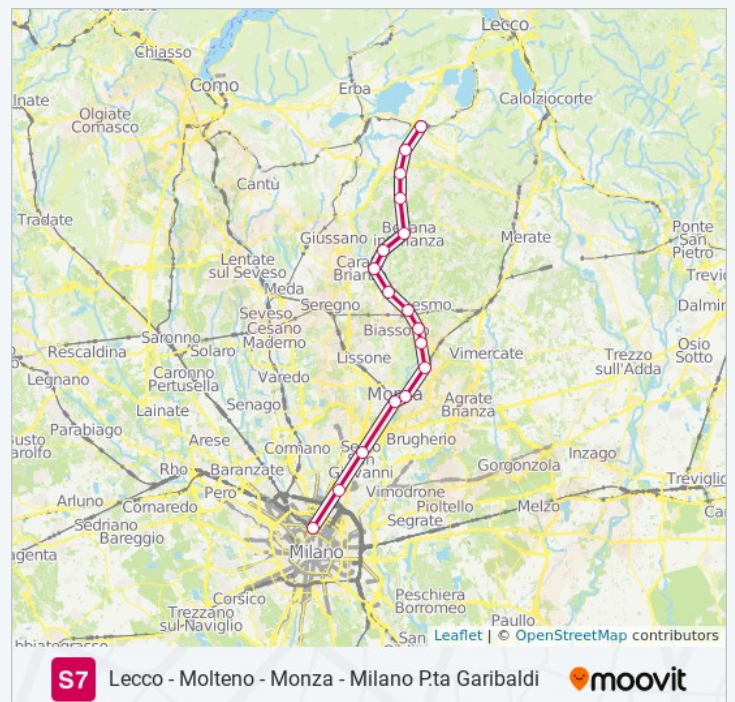

Usa Moovit per trovare le fermate della linea treno S7 più vicine a te e scoprire quando passerà il prossimo mezzo della linea treno S7

Direzione: Milano P.ta Garibaldi

17 fermate

[VISUALIZZA GLI ORARI DELLA LINEA](#)

Triuggio-Ponte Albiate

1 Via Dante Alighieri, Triuggio

Carate-Calò

Villa Raverio

Via Alessandro Volta, Zoccorino - Vergo

Besana

Renate-Veduggio

Cassago-Nibionno-Bulciago

Piazza Stazione, Bulciago

Costa Masnaga

Molteno

2 Piazza Stazione, Molteno

Orari della linea treno S7

Orari di partenza verso Lecco:

lunedì	05:47 - 20:17
martedì	05:47 - 20:17
mercoledì	05:47 - 20:17
giovedì	05:47 - 20:17
venerdì	05:47 - 20:17
sabato	05:47 - 20:17
domenica	07:17 - 19:17

Informazioni sulla linea treno S7

Direzione: Lecco

Fermate: 14

Durata del tragitto: 96 min

La linea in sintesi:

Orari, mappe e fermate della linea treno S7 disponibili in un PDF su moovitapp.com. Usa [App Moovit](#) per ottenere tempi di attesa reali, orari di tutte le altre linee o indicazioni passo-passo per muoverti con i mezzi pubblici a Milano e Lombardia.