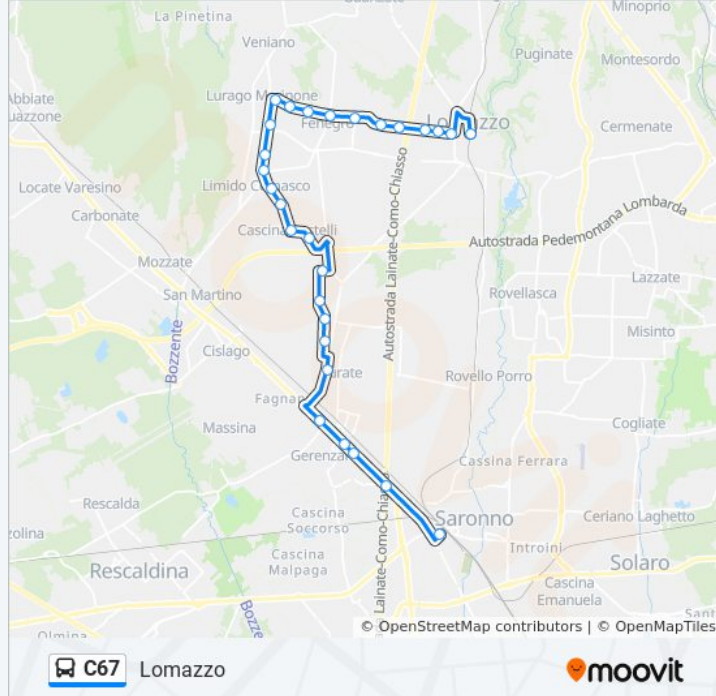

### Informazioni sulla linea bus C67

**Direzione:** Lomazzo

**Fermate:** 28

**Durata del tragitto:** 33 min

**La linea in sintesi:**

Lurago Marinone (Via Amunzio, 24)

Fenegrò (Via Monte Grappa, 30)

Fenegrò (Via M.te Grappa)

Fenegrò (Via Como Viale Europa)

Cirimido (V.Le Vittorio Veneto)

Cirimido (Via Del Seprio Via Papa Giovanni Xxiii)

Lomazzo (Ipermercato Iperdi)

Lomazzo (Via Del Seprio, 30)

Lomazzo (Via Del Seprio, 8)

Lomazzo (Staz. Fnm)

### Direzione: Saronno

29 fermate

[VISUALIZZA GLI ORARI DELLA LINEA](#)

Lomazzo (Staz. Fnm)

Lomazzo (Via Del Seprio, 8)

Lomazzo (Via Del Seprio, 30)

Lomazzo (Ipermercato Iperdi)

Cirimido (Via Del Seprio Via Papa Giovanni Xxiii)

Cirimido (V.Le Vittorio Veneto)

Fenegrò (Via Como Viale Europa)

Fenegrò (Via M.te Grappa)

Fenegrò (Via Monte Grappa, 30)

Lurago Marinone (Via Amunzio, 24)

Lurago Marinone (Via Litta Rusca)

Lurago M. - Via Vittorio Veneto