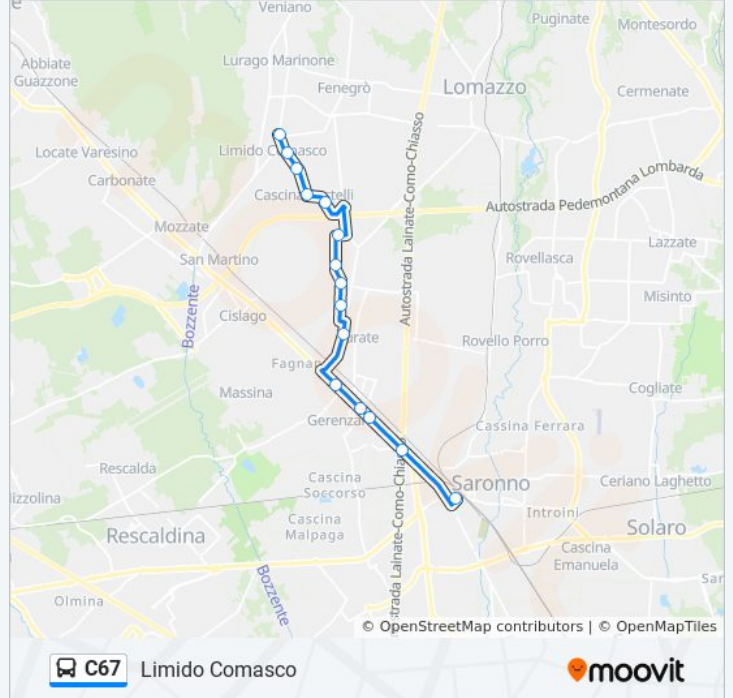

#### Direzione: Limido Comasco

15 fermate

[VISUALIZZA GLI ORARI DELLA LINEA](#)

- Saronno - P.za I Maggio (Autostazione)
- Gerenzano - Via Clerici (Ponte Autostrada)
- Gerenzano (V. Clerici, 85)
- Gerenzano (Via Clerici, 43)
- Gerenzano (Via Clerici, 9)
- Turate (V. Milano Fronte 14)
- Turate (V. Santa Maria, 26)
- Turate (V. Santa Maria, 64)
- Cascina Piatti (V. Piatti, 4)
- Cascina Piatti (Bar Acquedotto)
- Cascina Restelli (V. Diaz, 113)
- Cascina Restelli (P.Za Piave)
- Limido Comasco (V. Cascina Restelli, 77)
- Limido Comasco (V. Cascina Restelli, 37)
- Limido C. (V. San Giuseppe - Chiesa)

#### Informazioni sulla linea bus C67

**Direzione:** Limido Comasco

**Fermate:** 15

**Durata del tragitto:** 17 min

**La linea in sintesi:**

### Direzione: Lomazzo

28 fermate

[VISUALIZZA GLI ORARI DELLA LINEA](#)

- Saronno - P.za I Maggio (Autostazione)
- Gerenzano - Via Clerici (Ponte Autostrada)
- Gerenzano (V. Clerici, 85)
- Gerenzano (Via Clerici, 43)
- Gerenzano (Via Clerici, 9)
- Turate (V. Milano Fronte 14)
- Turate (V. Santa Maria, 26)
- Turate (V. Santa Maria, 64)
- Cascina Piatti (V. Piatti, 4)
- Cascina Piatti (Bar Acquedotto)
- Cascina Restelli (V. Diaz, 113)
- Cascina Restelli (P.Za Piave)
- Limido Comasco (V. Cascina Restelli, 77)
- Limido Comasco (V. Cascina Restelli, 37)
- Limido C. (V. San Giuseppe - Chiesa)
- Limido C. - Via San Giuseppe, 31
- Lurago M. - Via Vittorio Veneto
- Lurago Marinone (Via Litta Rusca)

Turate (V. Santa Maria, 22)

Turate (V. IV Novembre, 17)

Turate (P.Za Volta)

Gerenzano (Via Clerici, 9)

Gerenzano (V. Clerici, 78)

Gerenzano (V. Clerici, 104)

Gerenzano - Via Clerici (Ponte Autostrada)

Saronno - P.za I Maggio (Autostazione)