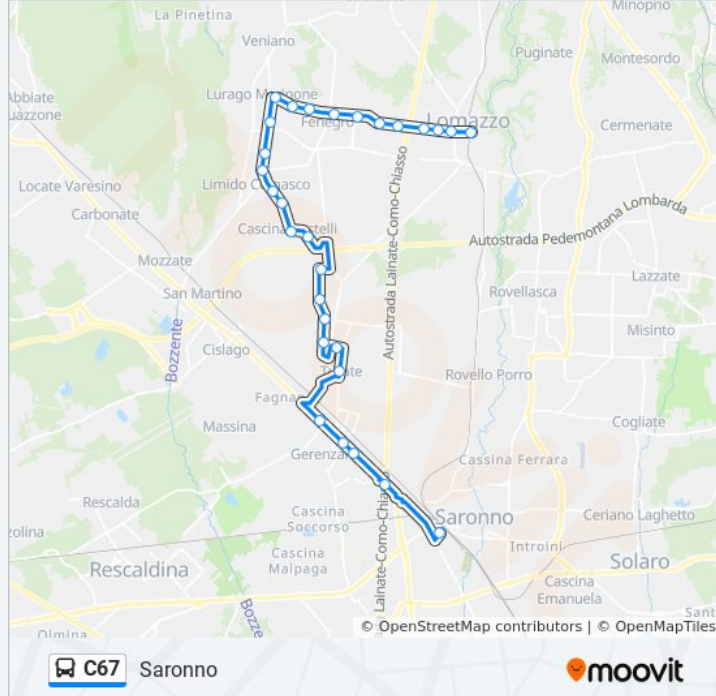

#### Direzione: Limido Comasco

15 fermate

[VISUALIZZA GLI ORARI DELLA LINEA](#)

- Saronno - P.za I Maggio (Autostazione)
- Gerenzano - Via Clerici (Ponte Autostrada)
- Gerenzano (V. Clerici, 85)
- Gerenzano (Via Clerici, 43)
- Gerenzano (Via Clerici, 9)
- Turate (V. Milano Fronte 14)
- Turate (V. Santa Maria, 26)
- Turate (V. Santa Maria, 64)
- Cascina Piatti (V. Piatti, 4)
- Cascina Piatti (Bar Acquedotto)
- Cascina Restelli (V. Diaz, 113)
- Cascina Restelli (P.Za Piave)
- Limido Comasco (V. Cascina Restelli, 77)
- Limido Comasco (V. Cascina Restelli, 37)
- Limido C. (V. San Giuseppe - Chiesa)

Cirimido (V.Le Vittorio Veneto)

Fenegrò (Via Como Viale Europa)

Fenegrò (Via M.te Grappa)

Fenegrò (Via Monte Grappa, 30)

Lurago Marinone (Via Amunzio, 24)

Lurago Marinone (Via Litta Rusca)

Lurago M. - Via Vittorio Veneto

### Informazioni sulla linea bus C67

**Direzione:** Saronno

**Fermate:** 29

**Durata del tragitto:** 31 min

**La linea in sintesi:**

Cascina Piatti (Bar Acquedotto)

Cascina Piatti (V. Piatti, 4)

Turate (V. Santa Maria, 55)

Turate (V. Santa Maria, 22)

Turate (V. IV Novembre, 17)

Turate (P.Za Volta)

Gerenzano (Via Clerici, 9)

Gerenzano (V. Clerici, 78)

Gerenzano (V. Clerici, 104)

Gerenzano - Via Clerici (Ponte Autostrada)

Saronno - P.za I Maggio (Autostazione)