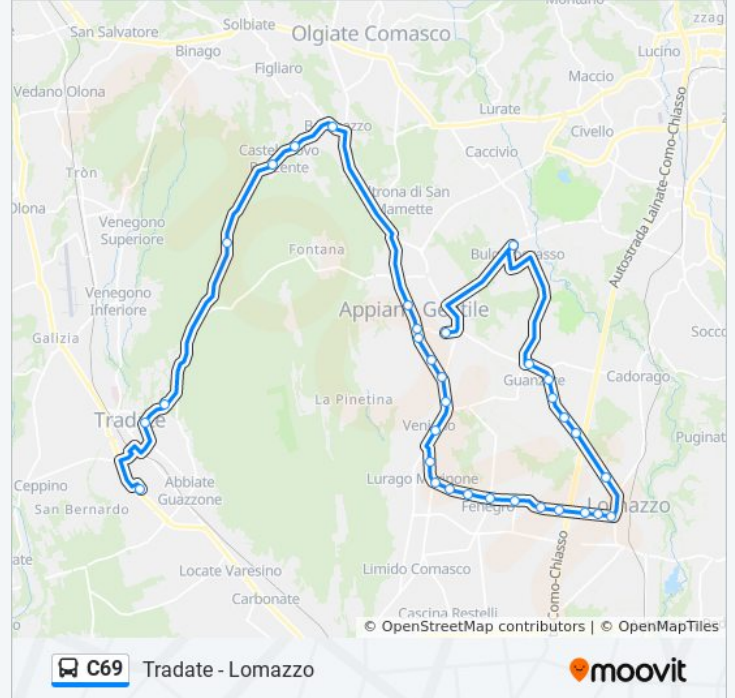

Informazioni sulla linea bus C69

Direzione: Appiano Via Lurago

Fermate: 33

Durata del tragitto: 63 min

La linea in sintesi:

Cirimido (Via Del Seprio Via Papa Giovanni Xxiii)

Lomazzo (Ipermercato Iperdi)

Lomazzo (Via Del Seprio, 30)

Lomazzo (Via Del Seprio, 8)

Lomazzo (V. Ceresio)

Guanzate (V. 25 Aprile, 48)

Guanzate (V. 25 Aprile, 67)

Guanzate (V. 25 Aprile, 29)

Guanzate - Via XXV Aprile

Guanzate (V. Roma)

Bulgarograsso - Via Guffanti (Scuole)

Appiano G. - Via Italia (Scuole)

Direzione: Lomazzo

16 fermate

[VISUALIZZA GLI ORARI DELLA LINEA](#)

Tradate - Via M. Brioschi (Liceo Curie)

Tradate - Via Soprani

Tradate - P.za Gramsci (Istituti)

Pianbosco (Residence)