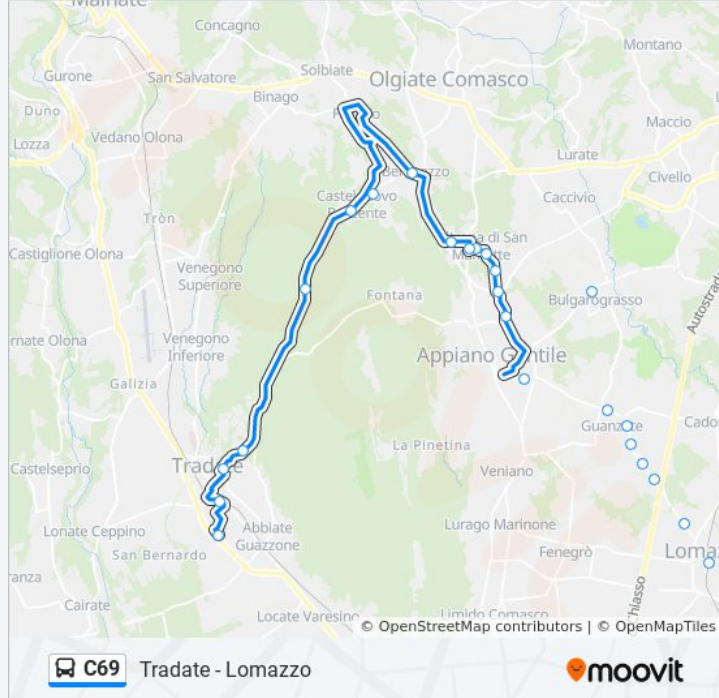

Veniano Sup. - Via Manzoni, 7

Veniano Inf. - Via Volta, 16

Lurago M. - Via Risorgimento, 25

Lurago Marinone (Via Litta Rusca)

Lurago Marinone (Via Amunzio, 24)

Fenegrò (Via Monte Grappa, 30)

Fenegrò (Via M.te Grappa)

Informazioni sulla linea bus C69

Direzione: Tradate

Fermate: 24

Durata del tragitto: 40 min

La linea in sintesi:

Castelnuovo B. (V. Roma, 1)

Pianbosco (Residence)

Tradate - P.za Gramsci (Istituti)

Tradate, Sopranzi Fr. 26 Fr. Pavoni

Tradate (V. Piave, 16 - Staz. Fnm)

Tradate - Via M. Brioschi (Liceo Curie)

Orari, mappe e fermate della linea bus C69 disponibili in un PDF su moovitapp.com. Usa [App Moovit](#) per ottenere tempi di attesa reali, orari di tutte le altre linee o indicazioni passo-passo per muoverti con i mezzi pubblici a Milano e Lombardia.