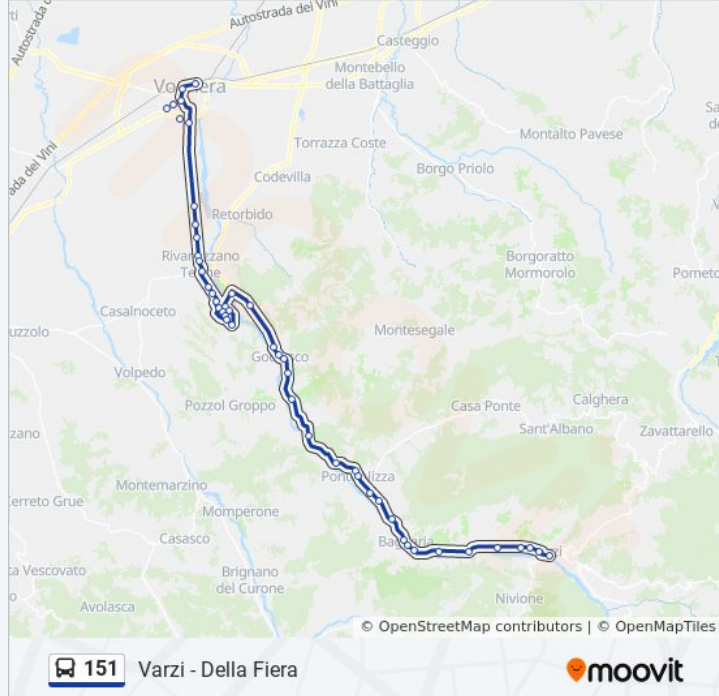

Bagnaria - Spizzirò - Sp461

Bagnaria - Colombaia - Sp461

Bagnaria - IV Novembre/Rio Castello

Bagnaria - IV Novembre (Municipio)

Bagnaria - IV Novembre, 20

Bagnaria - Casa Arcano - Sp461

Bagnaria - Ponte Crenna - Roma/Manzoni

Bagnaria - Sp461 (Lazuola)

Varzi - Lombardia/De Gasperi/Castelletto

Varzi - De Gasperi/Cappuccini

Varzi - Lombardia/Commenda

Varzi - Della Fiera

Direzione: Voghera - Autostazione

43 fermate

[VISUALIZZA GLI ORARI DELLA LINEA](#)