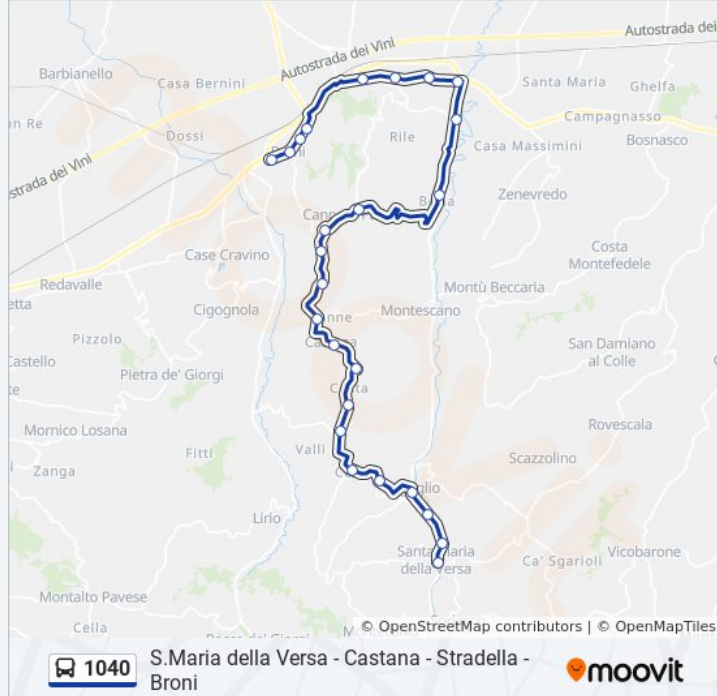

Broni - Garibaldi (Comune)

Broni - Emilia/Italia

Direzione: S.Maria Versa - Vittorio Veneto

25 fermate

[VISUALIZZA GLI ORARI DELLA LINEA](#)

Broni - Emilia/Aurora

Broni - Garibaldi (Comune)

Broni - Emilia/Italia

Informazioni sulla linea bus 1040

Direzione: S.Maria Versa - Vittorio Veneto

Fermate: 25

Durata del tragitto: 45 min

La linea in sintesi:

S.Maria Versa - Sannazzaro (Ca' Galotti)

S.Maria Versa - Cella - Sp162/Sp45

S.Maria Versa - Squarzine - Sp162

S.Maria Versa - Begoglio, 34

S.Maria Versa - Crispi, 194

S.Maria Versa - Crispi/Pianella

S.Maria Versa - Vittorio Veneto

Direzione: Stradella - Allea/Di Vittorio

21 fermate

[VISUALIZZA GLI ORARI DELLA LINEA](#)

S.Maria Versa - Vittorio Veneto

S.Maria Versa - Crispi/Pianella

S.Maria Versa - Crispi, 194

S.Maria Versa - Begoglio, 34

S.Maria Versa - Squarzine - Sp162

S.Maria Versa - Cella - Sp162/Sp45