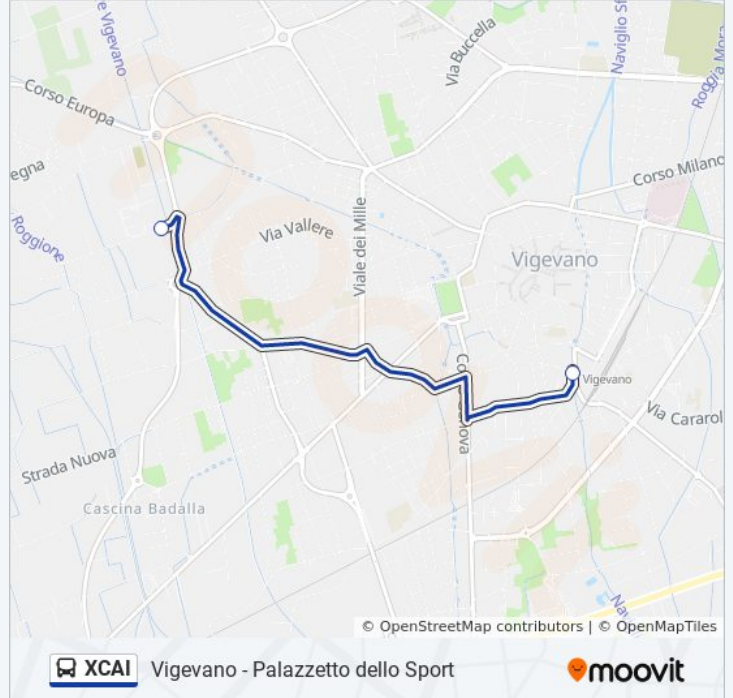

Usa Moovit per trovare le fermate della linea bus XCAI più vicine a te e scoprire quando passerà il prossimo mezzo della linea bus XCAI

Direzione: Vigevano - Cappuccini (Palazzetto Sport)

2 fermate

[VISUALIZZA GLI ORARI DELLA LINEA](#)

Vigevano - Ponte Della Giacchetta

Vigevano - Cappuccini (Palazzetto Sport)

Orari della linea bus XCAI

Orari di partenza verso Vigevano - Cappuccini (Palazzetto Sport):

lunedì	08:05 - 12:05
martedì	08:05 - 12:05
mercoledì	08:05 - 12:05
giovedì	Non in Servizio
venerdì	Non in Servizio
sabato	Non in Servizio
domenica	Non in Servizio

Informazioni sulla linea bus XCAI

Direzione: Vigevano - Cappuccini (Palazzetto Sport)

Fermate: 2

Durata del tragitto: 15 min

La linea in sintesi:

Direzione: Vigevano - Ponte Della Giacchetta

2 fermate

[VISUALIZZA GLI ORARI DELLA LINEA](#)

Informazioni sulla linea bus XCAI

Direzione: Vigevano - Ponte Della Giacchetta

Fermate: 2

Durata del tragitto: 15 min

La linea in sintesi:

Orari, mappe e fermate della linea bus XCAI disponibili in un PDF su moovitapp.com. Usa [App Moovit](#) per ottenere tempi di attesa reali, orari di tutte le altre linee o indicazioni passo-passo per muoverti con i mezzi pubblici a Milano e Lombardia.