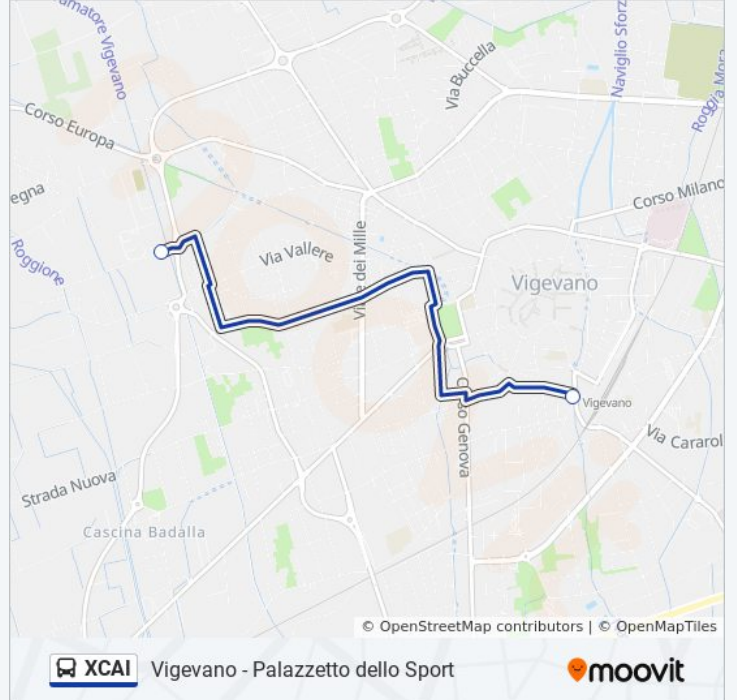

Usa Moovit per trovare le fermate della linea bus XCAI più vicine a te e scoprire quando passerà il prossimo mezzo della linea bus XCAI

Direzione: Vigevano - Cappuccini (Palazzetto Sport)

2 fermate

[VISUALIZZA GLI ORARI DELLA LINEA](#)

Informazioni sulla linea bus XCAI

Direzione: Vigevano - Cappuccini (Palazzetto Sport)

Fermate: 2

Durata del tragitto: 15 min

La linea in sintesi:

Direzione: Vigevano - Ponte Della Giacchetta

2 fermate

[VISUALIZZA GLI ORARI DELLA LINEA](#)

Vigevano - Cappuccini (Palazzetto Sport)

Vigevano - Ponte Della Giacchetta

Orari della linea bus XCAI

Orari di partenza verso Vigevano - Ponte Della Giacchetta:

lunedì	09:40 - 13:40
martedì	09:40 - 13:40
mercoledì	09:40 - 13:40
giovedì	Non in Servizio
venerdì	Non in Servizio
sabato	Non in Servizio
domenica	Non in Servizio

Informazioni sulla linea bus XCAI

Direzione: Vigevano - Ponte Della Giacchetta

Fermate: 2

Durata del tragitto: 15 min

La linea in sintesi:

Orari, mappe e fermate della linea bus XCAI disponibili in un PDF su moovitapp.com. Usa [App Moovit](#) per ottenere tempi di attesa reali, orari di tutte le altre linee o indicazioni passo-passo per muoverti con i mezzi pubblici a Milano e Lombardia.