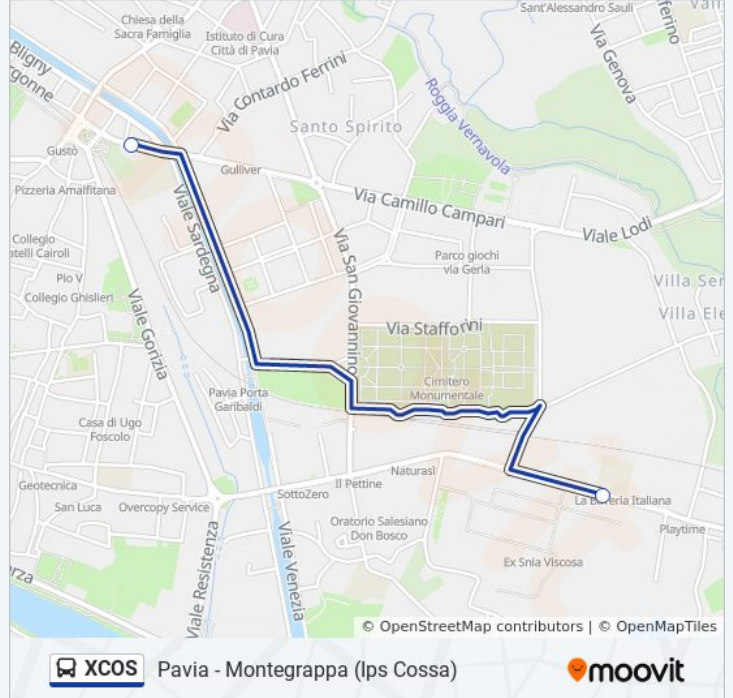

Usa Moovit per trovare le fermate della linea bus XCOS più vicine a te e scoprire quando passerà il prossimo mezzo della linea bus XCOS

Direzione: Pavia - Montegrappa (Ips Cossa)

2 fermate

[VISUALIZZA GLI ORARI DELLA LINEA](#)

Pavia - Necchi (Ist. Cossa)

Pavia - Montegrappa (Ips Cossa)

Orari della linea bus XCOS

Orari di partenza verso Pavia - Montegrappa (Ips Cossa):

lunedì	11:45
martedì	09:45 - 11:45
mercoledì	09:45 - 11:45
giovedì	Non in Servizio
venerdì	Non in Servizio
sabato	Non in Servizio
domenica	Non in Servizio

Informazioni sulla linea bus XCOS**Direzione:** Pavia - Montegrappa (Ips Cossa)**Fermate:** 2**Durata del tragitto:** 10 min**La linea in sintesi:**

Direzione: Pavia - Necchi (Ist. Cossa)

2 fermate

[VISUALIZZA GLI ORARI DELLA LINEA](#)

Informazioni sulla linea bus XCOS

Direzione: Pavia - Necchi (Ist. Cossa)

Fermate: 2

Durata del tragitto: 10 min

La linea in sintesi:

Direzione: Pavia - Riviera (Palestra San Mauro)

2 fermate

[VISUALIZZA GLI ORARI DELLA LINEA](#)