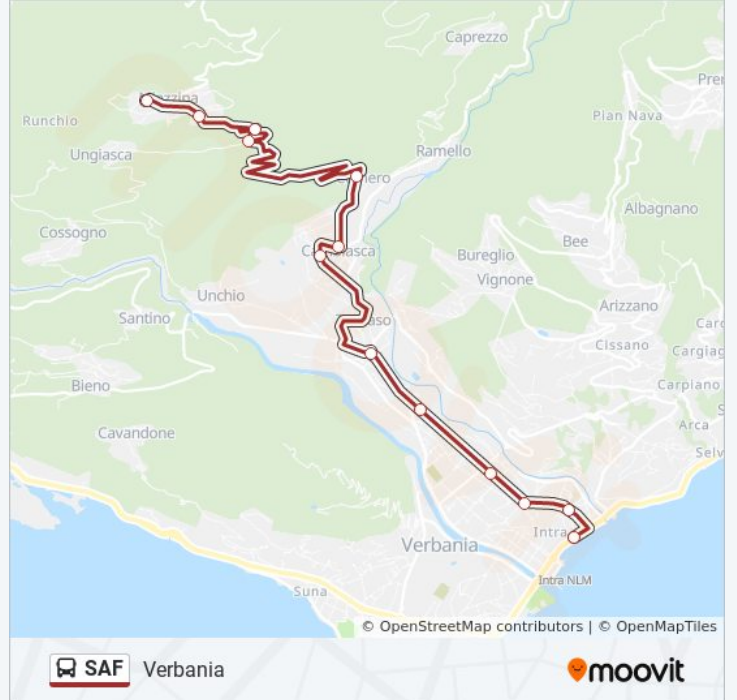

Informazioni sulla linea bus SAF

Direzione: Miazzina

Fermate: 16

Durata del tragitto: 21 min

La linea in sintesi:

Direzione: Verbania

13 fermate

[VISUALIZZA GLI ORARI DELLA LINEA](#)

Orari della linea bus SAF

Orari di partenza verso Verbania:

lunedì	07:10 - 18:45
martedì	07:10 - 18:45
mercoledì	07:10 - 18:45
giovedì	07:10 - 18:45
venerdì	07:10 - 18:45
sabato	07:10 - 18:45
domenica	08:30 - 18:45

Informazioni sulla linea bus SAF

Direzione: Verbania

Fermate: 13

Durata del tragitto: 21 min

La linea in sintesi:

Orari, mappe e fermate della linea bus SAF disponibili in un PDF su moovitapp.com. Usa [App Moovit](#) per ottenere tempi di attesa reali, orari di tutte le altre linee o indicazioni passo-passo per muoverti con i mezzi pubblici a Milano e Lombardia.