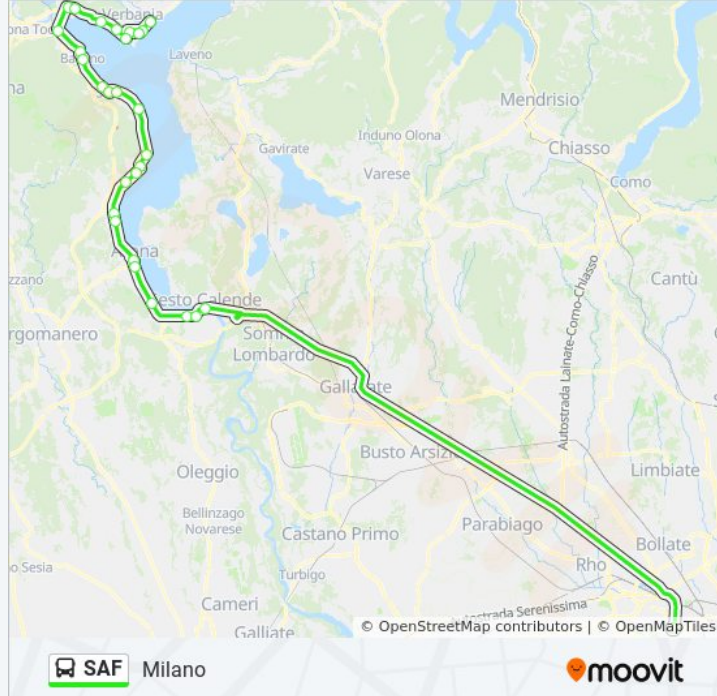

## Direzione: Milano

29 fermate

[VISUALIZZA GLI ORARI DELLA LINEA](#)

Verbania Intra Bar Lucini - Piazza Ranzoni  
Verbania Pallanza La Playa  
Verbania Pallanza Peso Pubblico - Ist.Ferrini  
Verbania Pallanza Tribunale  
Verbania Pallanza Piazza Gramsci  
Verbania Suna Imbarcadero  
Verbania Suna 3 Ponti  
Verbania Fondotoce Piazza Adua  
Verbania Fondotoce Crociera Lollipop  
Feriolo Serenella  
Baveno Villa Fedora  
Baveno Portici  
Stresa Ponte Del Roddo  
Stresa Stazione FS  
Stresa Chiesa  
Stresa La Sacca, Ristorante Camea  
Belgirate  
Lesa  
Lesa Villa Lesa  
Solcio Cimitero  
Meina Lido

## Informazioni sulla linea bus SAF

**Direzione:** Milano

**Fermate:** 29

**Durata del tragitto:** 90 min

**La linea in sintesi:**

Meina

Arona Piazza De Filippi

Arona Stazione FS

### Direzione: Verbania

31 fermate

[VISUALIZZA GLI ORARI DELLA LINEA](#)

Milano Lampugnano, (Stallo B5)

Sesto C., Matteotti 56 Fr. Dell'Olmo

Castelletto Sopra Ticino Elettrauto, Lato Lago

Castelletto Sopra Ticino Bennet