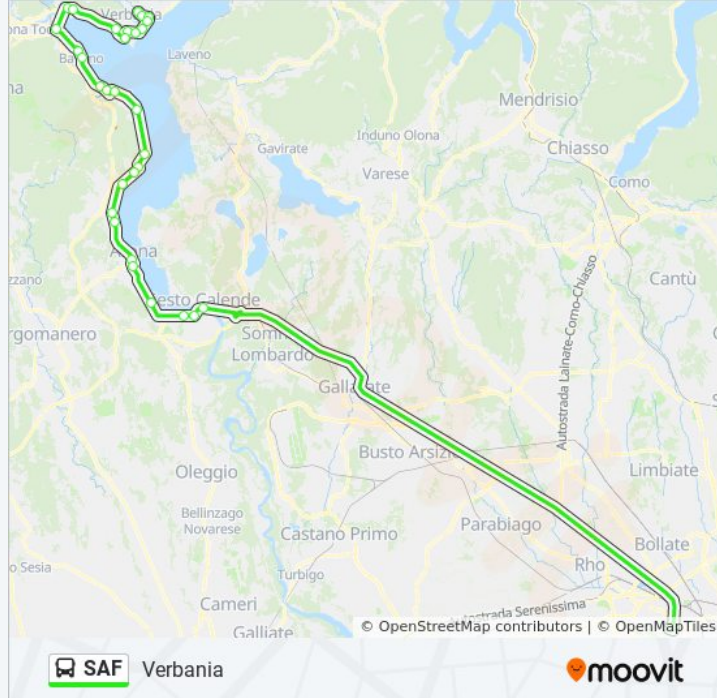

### Informazioni sulla linea bus SAF

**Direzione:** Verbania

**Fermate:** 31

**Durata del tragitto:** 108 min

**La linea in sintesi:**

Baveno Villa Fedora Lato Lago, Camera  
Commercio

Feriolo Serenella Lato Lago

Verbania Fondotoce Crociera/Farmacia

Verbania Fondotoce Piazza Adua Lato Lago

Verbania Suna Imbarcadero

Verbania Pallanza Piazza Gramsci

Verbania Pallanza Tribunale Lato Lago

Verbania Pallanza Peso, Ist.Ferrini Lato Lago

Verbania Pallanza La Playa, Carabinieri

Verbania Intra Imbarcadero Vecchio

Verbania Intra Piazza Aldo Moro, Piazza Banche

Verbania Intra Piazza Cavour

Verbania Intra San Luigi

Orari, mappe e fermate della linea bus SAF disponibili in un PDF su [moovitapp.com](https://moovitapp.com). Usa [App Moovit](https://moovitapp.com) per ottenere tempi di attesa reali, orari di tutte le altre linee o indicazioni passo-passo per muoverti con i mezzi pubblici a Milano e Lombardia.