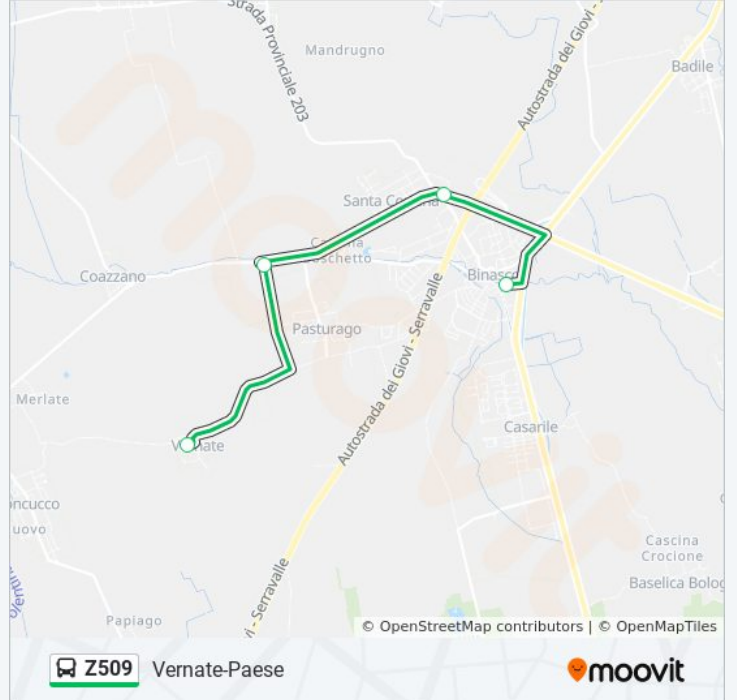

Orari, mappe e fermate della linea bus Z509 disponibili in un PDF su moovitapp.com. Usa [App Moovit](#) per ottenere tempi di attesa reali, orari di tutte le altre linee o indicazioni passo-passo per muoverti con i mezzi pubblici a Milano e Lombardia.

[Scopri Moovit](#) • [Soluzioni MaaS](#) • [Paesi disponibili](#) • [Mooviter Community](#)

© 2024 Moovit - Tutti i diritti riservati

Controlla gli orari di arrivo in tempo reale