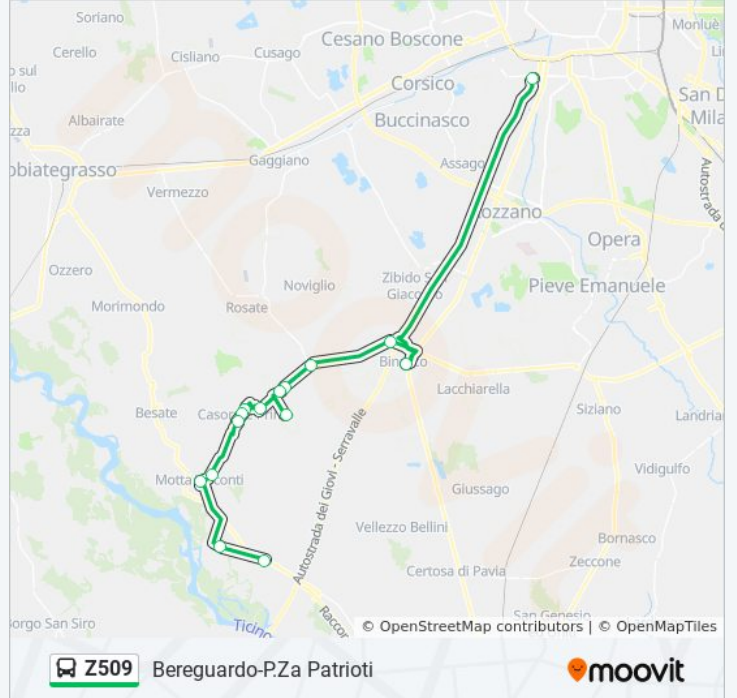

Usa Moovit per trovare le fermate della linea bus Z509 più vicine a te e scoprire quando passerà il prossimo mezzo della linea bus Z509

Direzione: Bereguardo-P.Za Patrioti

15 fermate

[VISUALIZZA GLI ORARI DELLA LINEA](#)

Milano Famagosta (M2 Area Interscambio)

Binasco Autostazione (Direzione Pavia)

Santa Corinna SP 30/25 Aprile

Vernate-Bv. Coazzano S.P. 33

Vernate-Fraz. Merlate-S.P. 33

Vernate-Bellaria Nuova S.P. 33

Vernate - Moncucco - Grossoni/Tobagi

Bereguardo - Zelata - Della Chiesa

Bereguardo-Via Patrioti

Orari della linea bus Z509

Orari di partenza verso Bereguardo-P.Za Patrioti:

lunedì	Non in Servizio
martedì	Non in Servizio
mercoledì	Non in Servizio
giovedì	08:25 - 18:00
venerdì	08:25 - 18:00
sabato	Non in Servizio
domenica	Non in Servizio

Informazioni sulla linea bus Z509

Direzione: Bereguardo-P.Za Patrioti

Fermate: 15

Durata del tragitto: 53 min

La linea in sintesi:

Direzione: Binasco-Autostazione

5 fermate

[VISUALIZZA GLI ORARI DELLA LINEA](#)