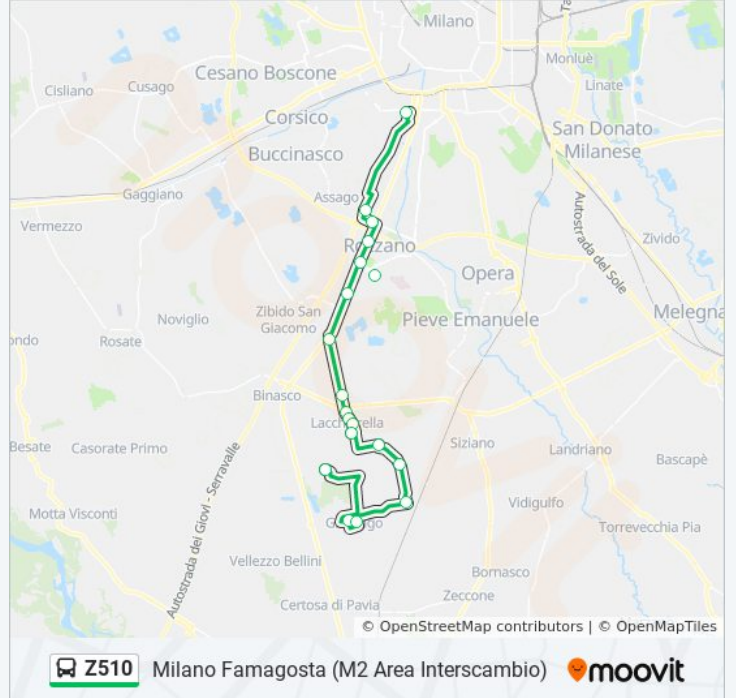

Usa Moovit per trovare le fermate della linea bus Z510 più vicine a te e scoprire quando passerà il prossimo mezzo della linea bus Z510

Direzione: Giussago - Baselica (Chiesa)

20 fermate

[VISUALIZZA GLI ORARI DELLA LINEA](#)

Informazioni sulla linea bus Z510

Direzione: Giussago - Baselica (Chiesa)

Fermate: 20

Durata del tragitto: 53 min

La linea in sintesi:

Direzione: Milano Famagosta (M2 Area Interscambio)

19 fermate

[VISUALIZZA GLI ORARI DELLA LINEA](#)

Orari della linea bus Z510

Orari di partenza verso Milano Famagosta (M2 Area Interscambio):

lunedì	05:45 - 14:00
martedì	05:45 - 14:00
mercoledì	05:45 - 14:00
giovedì	06:00 - 07:00
venerdì	06:00 - 07:00
sabato	Non in Servizio
domenica	Non in Servizio

Informazioni sulla linea bus Z510

Direzione: Milano Famagosta (M2 Area Interscambio)

Fermate: 19

Durata del tragitto: 45 min

La linea in sintesi:

Milano Famagosta (M2 Area Interscambio)

Orari, mappe e fermate della linea bus Z510 disponibili in un PDF su moovitapp.com. Usa [App Moovit](#) per ottenere tempi di attesa reali, orari di tutte le altre linee o indicazioni passo-passo per muoverti con i mezzi pubblici a Milano e Lombardia.