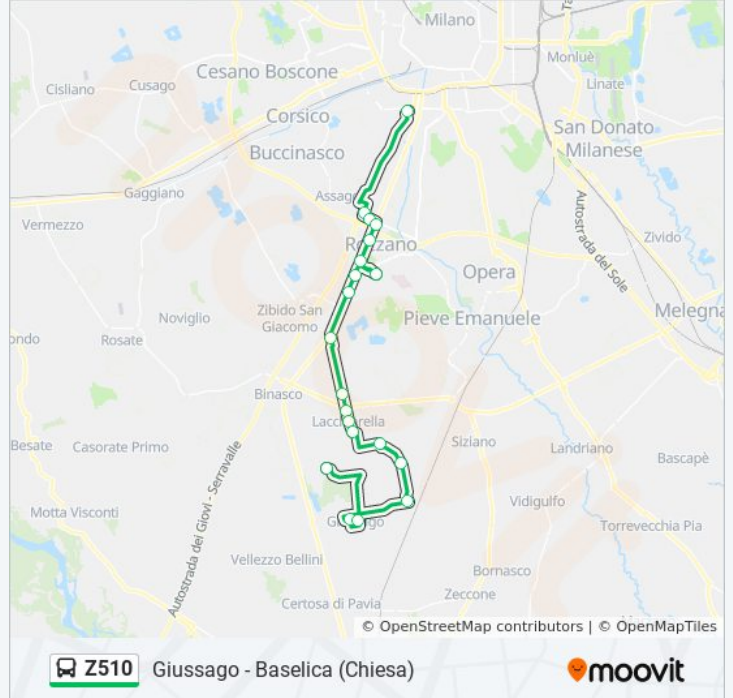

Usa Moovit per trovare le fermate della linea bus Z510 più vicine a te e scoprire quando passerà il prossimo mezzo della linea bus Z510

Direzione: Giussago - Baselica (Chiesa)

20 fermate

[VISUALIZZA GLI ORARI DELLA LINEA](#)

Milano Famagosta (M2 Area Interscambio)
V.le Milanofiori V.le Gran S. Bernardo (Assago)
V.le Gran S. Bernardo Strada 6 (Assago)
Rozzano-Valleambrosia-Ss35 (Milanofiori)
Rozzano-Cassino Scanasio (Tang Ovest)
Rozzano-S.S. 35 (Burlagio)
Rozzano-Istituto Calvino
Rozzano-Bissone
Zibido S.Giacomo-Moirago
Zibido San Giacomo-Fraz. Badile-S.P. 105
Lacchiarella-Concorezzo
Lacchiarella - Carlo Alberto/Molise
Lacchiarella - Risorgimento/S.Mich. C.so
Lacchiarella - Giovane Italia
Lacchiarella Mettone - Mazzini
Lacchiarella - Casirate O.na - Pavese, 3
Giussago Turago Bordone - Grande, 2
Giussago - Roma/Battisti (Comune)
Giussago - Marconi/Longo
Giussago - B.ca Bologna - Rosselli

Orari della linea bus Z510

Orari di partenza verso Giussago - Baselica (Chiesa):

lunedì	13:15 - 14:05
martedì	13:15 - 14:05
mercoledì	13:15 - 14:05
giovedì	Non in Servizio
venerdì	Non in Servizio
sabato	Non in Servizio
domenica	Non in Servizio

Informazioni sulla linea bus Z510

Direzione: Giussago - Baselica (Chiesa)

Fermate: 20

Durata del tragitto: 53 min

La linea in sintesi:

Direzione: Milano Famagosta (M2 Area Interscambio)

19 fermate

[VISUALIZZA GLI ORARI DELLA LINEA](#)