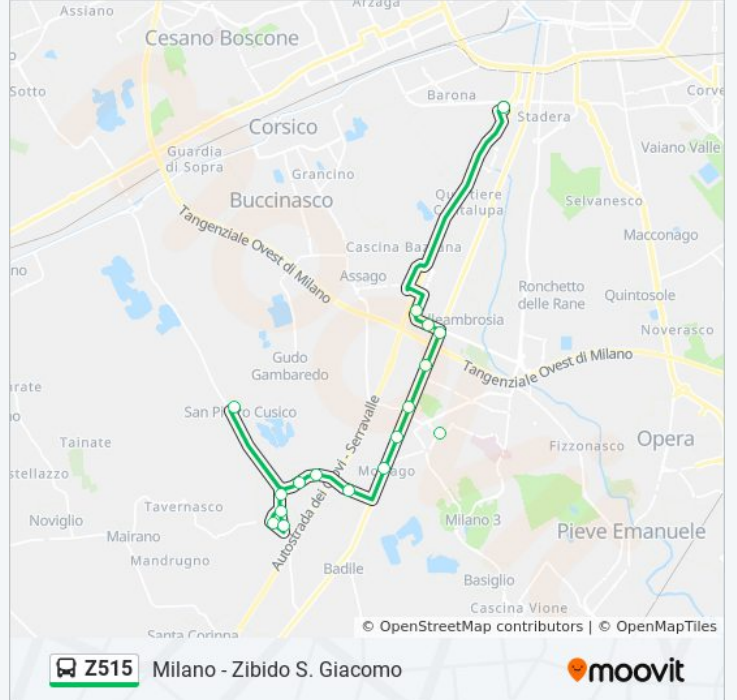

Fermate: 20

Durata del tragitto: 39 min

La linea in sintesi:

Zibido S.Giacomo-V.Zibido (Elnagh)

Zibido S.Giacomo-Moirago

Direzione: Zibido S.Giacomo-Via Togliatti 2

16 fermate

[VISUALIZZA GLI ORARI DELLA LINEA](#)

- Milano Famagosta (M2 Area Interscambio)
- V.le Milanofiori V.le Gran S. Bernardo (Assago)
- V.le Gran S. Bernardo Strada 6 (Assago)
- Rozzano-Valleambrosia-Ss35 (Milanofiori)
- Rozzano-Cassino Scanasio (Tang Ovest)
- Rozzano-S.S. 35 (Burlagio)
- Rozzano-Bissone
- Zibido S.Giacomo-Moirago
- Zibido S.Giacomo - Longarone (Zona Ind.)
- Zibido S.G. Q.re Rinascita
- Zibido S.Giacomo - Zibido - Longarone
- Zibido S.Giacomo-S.Pietro Cusico
- Zibido S.Giacomo - Togliatti/Mozart
- Zibido S.Giacomo - Binasco/Garibaldi
- Zibido S.Giacomo-V.Togliatti 15
- Zibido S.Giacomo-Via Togliatti 2

Orari della linea bus Z515

Orari di partenza verso Zibido S.Giacomo-Via Togliatti 2:

lunedì	19:00 - 19:30
martedì	19:00 - 19:30
mercoledì	19:00 - 19:30
giovedì	19:00 - 19:30
venerdì	19:00 - 19:30
sabato	19:01
domenica	Non in Servizio

Informazioni sulla linea bus Z515

Direzione: Zibido S.Giacomo-Via Togliatti 2

Fermate: 16

Durata del tragitto: 31 min

La linea in sintesi:

Orari, mappe e fermate della linea bus Z515 disponibili in un PDF su moovitapp.com. Usa [App Moovit](https://moovitapp.com) per ottenere tempi di attesa reali, orari di tutte le altre linee o indicazioni passo-passo per muoverti con i mezzi pubblici a Milano e Lombardia.